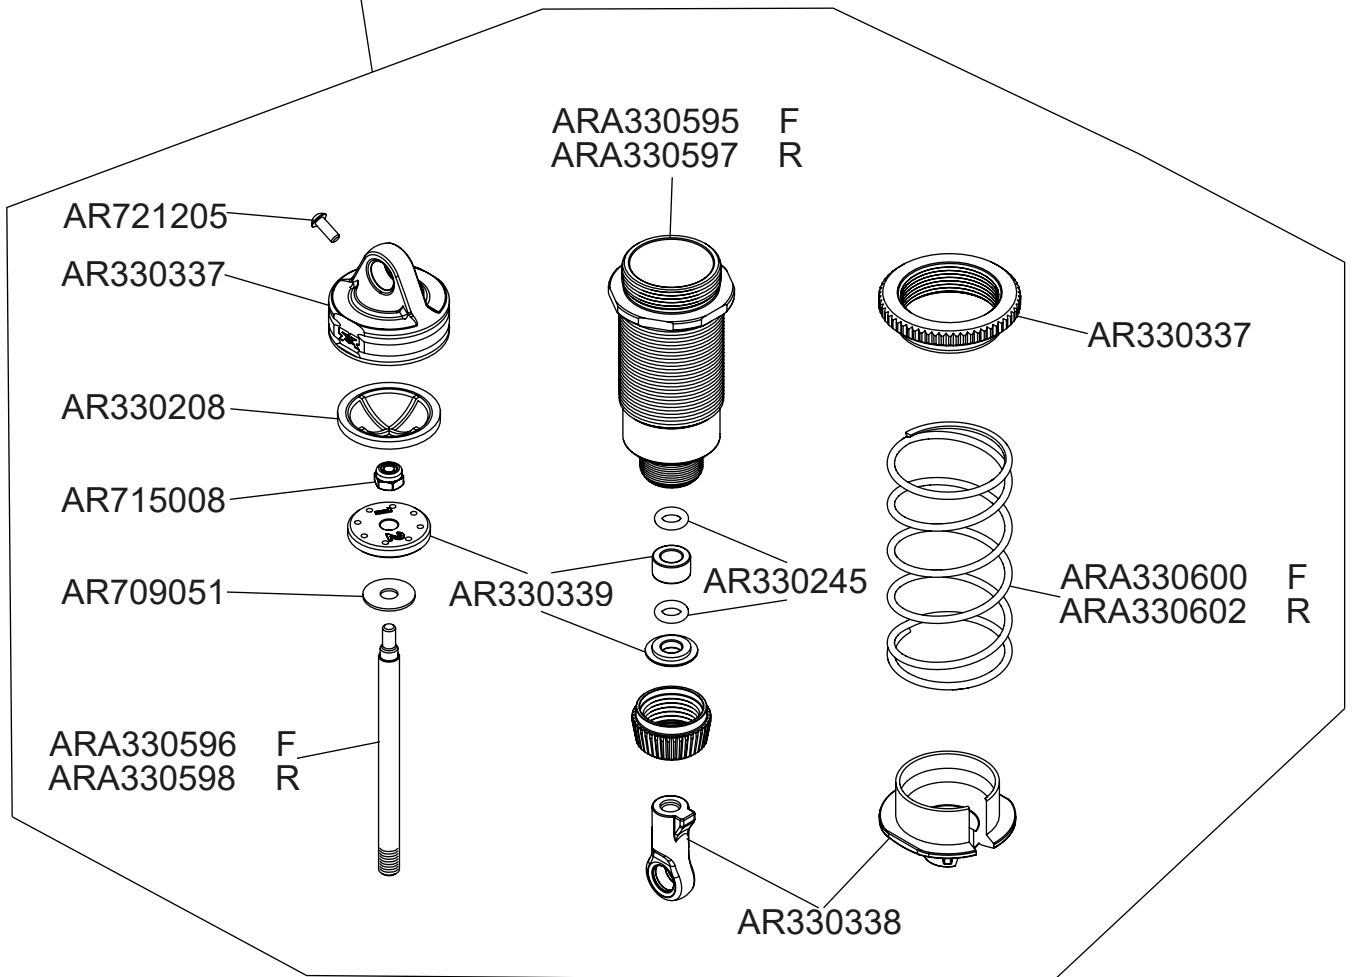

Front Vorne
Avant Delantero
フロント 前

Rear Hinten Arrière Trasero リア后

Shocks Stoßdämpfer
 Amortisseur Amortiguador
 減震器 ショックアブソーバ

ARA330627 F
 ARA330628 R

Differential Differential
Différentiel Diferencial
差动 差動