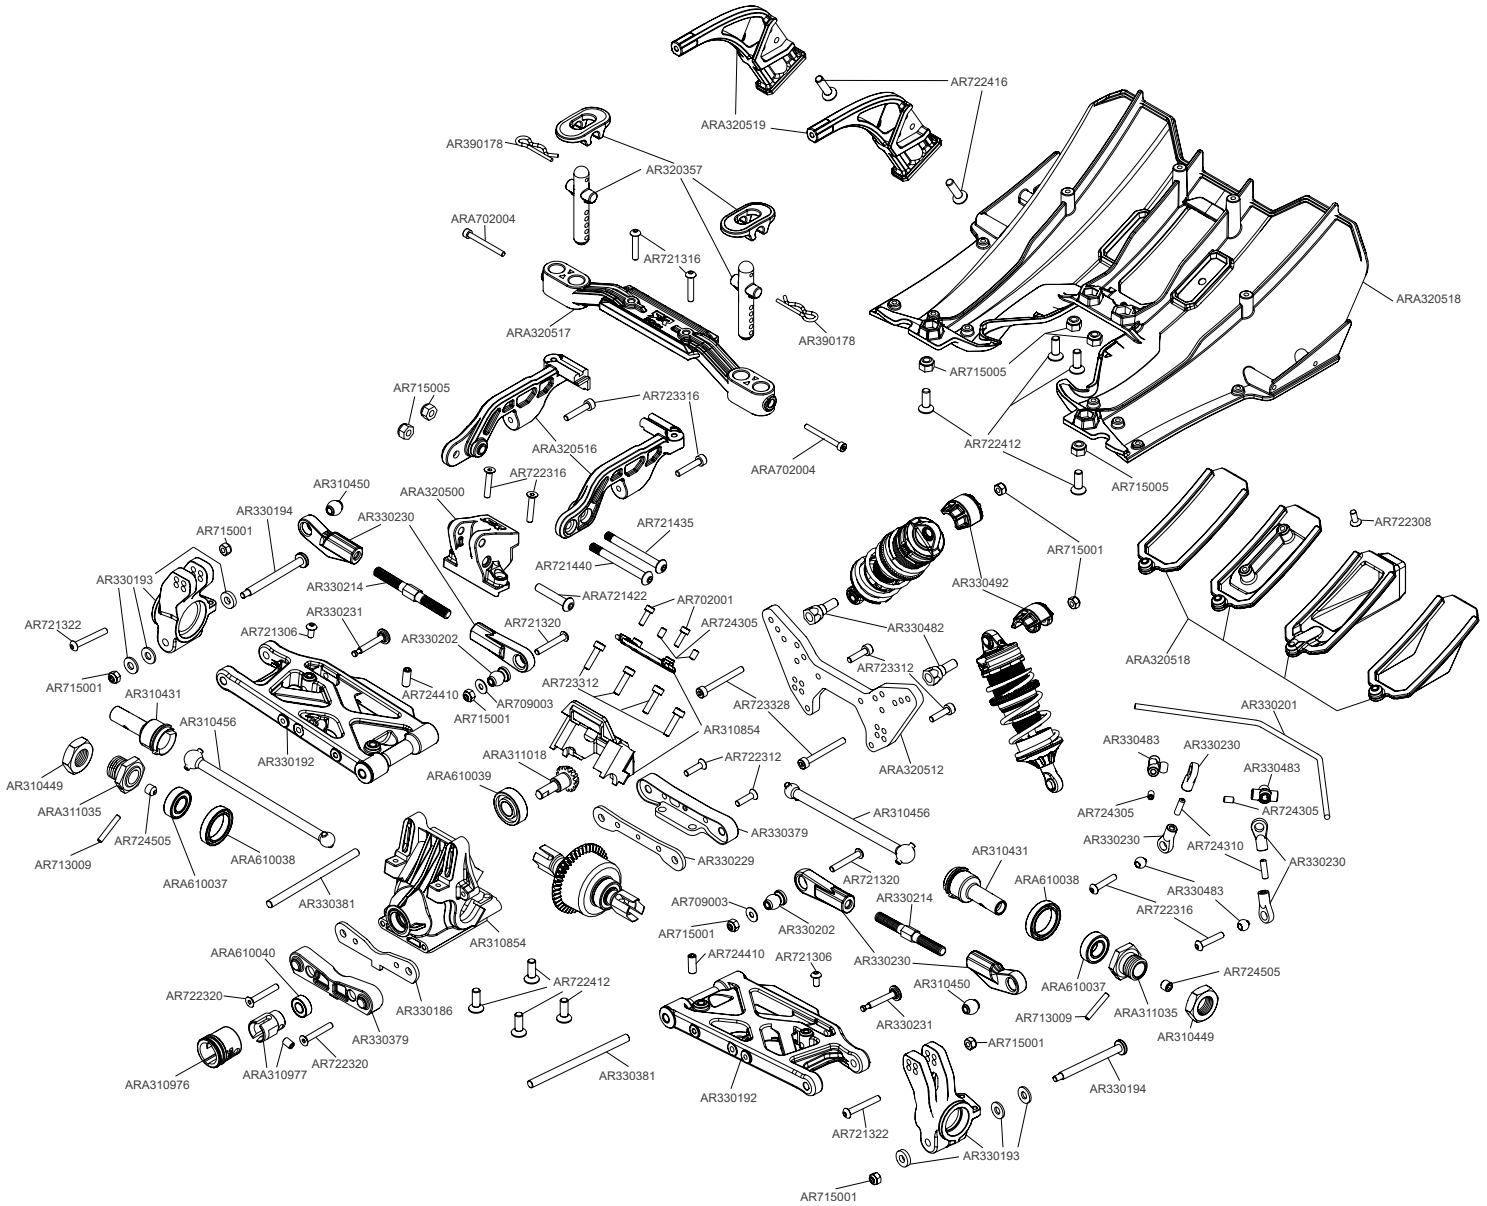

Front Vorne
Avant Delantero
フロント 前

Rear Hinten Arrière Trasero リア后

Shocks Stoßdämpfer
 Amortisseur Amortiguador
 減震器 ショックアブソーバ

ARA330627 F
 ARA330628 R

Differential Differential
Différentiel Diferencial
差动 差動