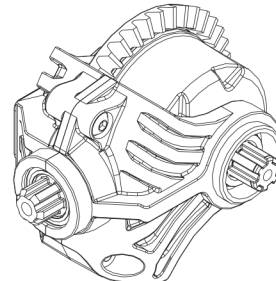

Front Vorne Avant Delantero  
フロント 前

Centre Center  
Centre Centro  
センター 中心

Centre Center  
 Centre Centro  
 センター 中心

Differential Differential Différentiel  
Diferencial 差动 差動

FRONT & REAR DIFFERENTIAL EXPLODED VIEW

ARA311155 ASSEMBLED F/R DIFF

ARA311156 METAL GEAR F/R TRANSMISSION MODULE

Shocks Stoßdämpfer Amortisseur  
 Amortiguador 減震器  
 ショックアブソーバ

Front Vorne Avant  
 Delantero フロント 前

ARA330720  
 (NO SPRINGS)

Rear Hinten Arrière  
 Trasero リア后

ARA330721  
 (NO SPRINGS)

Body & Tire Karosserie & Reifen  
Carrosserie & Pneu  
Cuerpo & Neumático  
车身及轮胎  
ボディとタイヤ