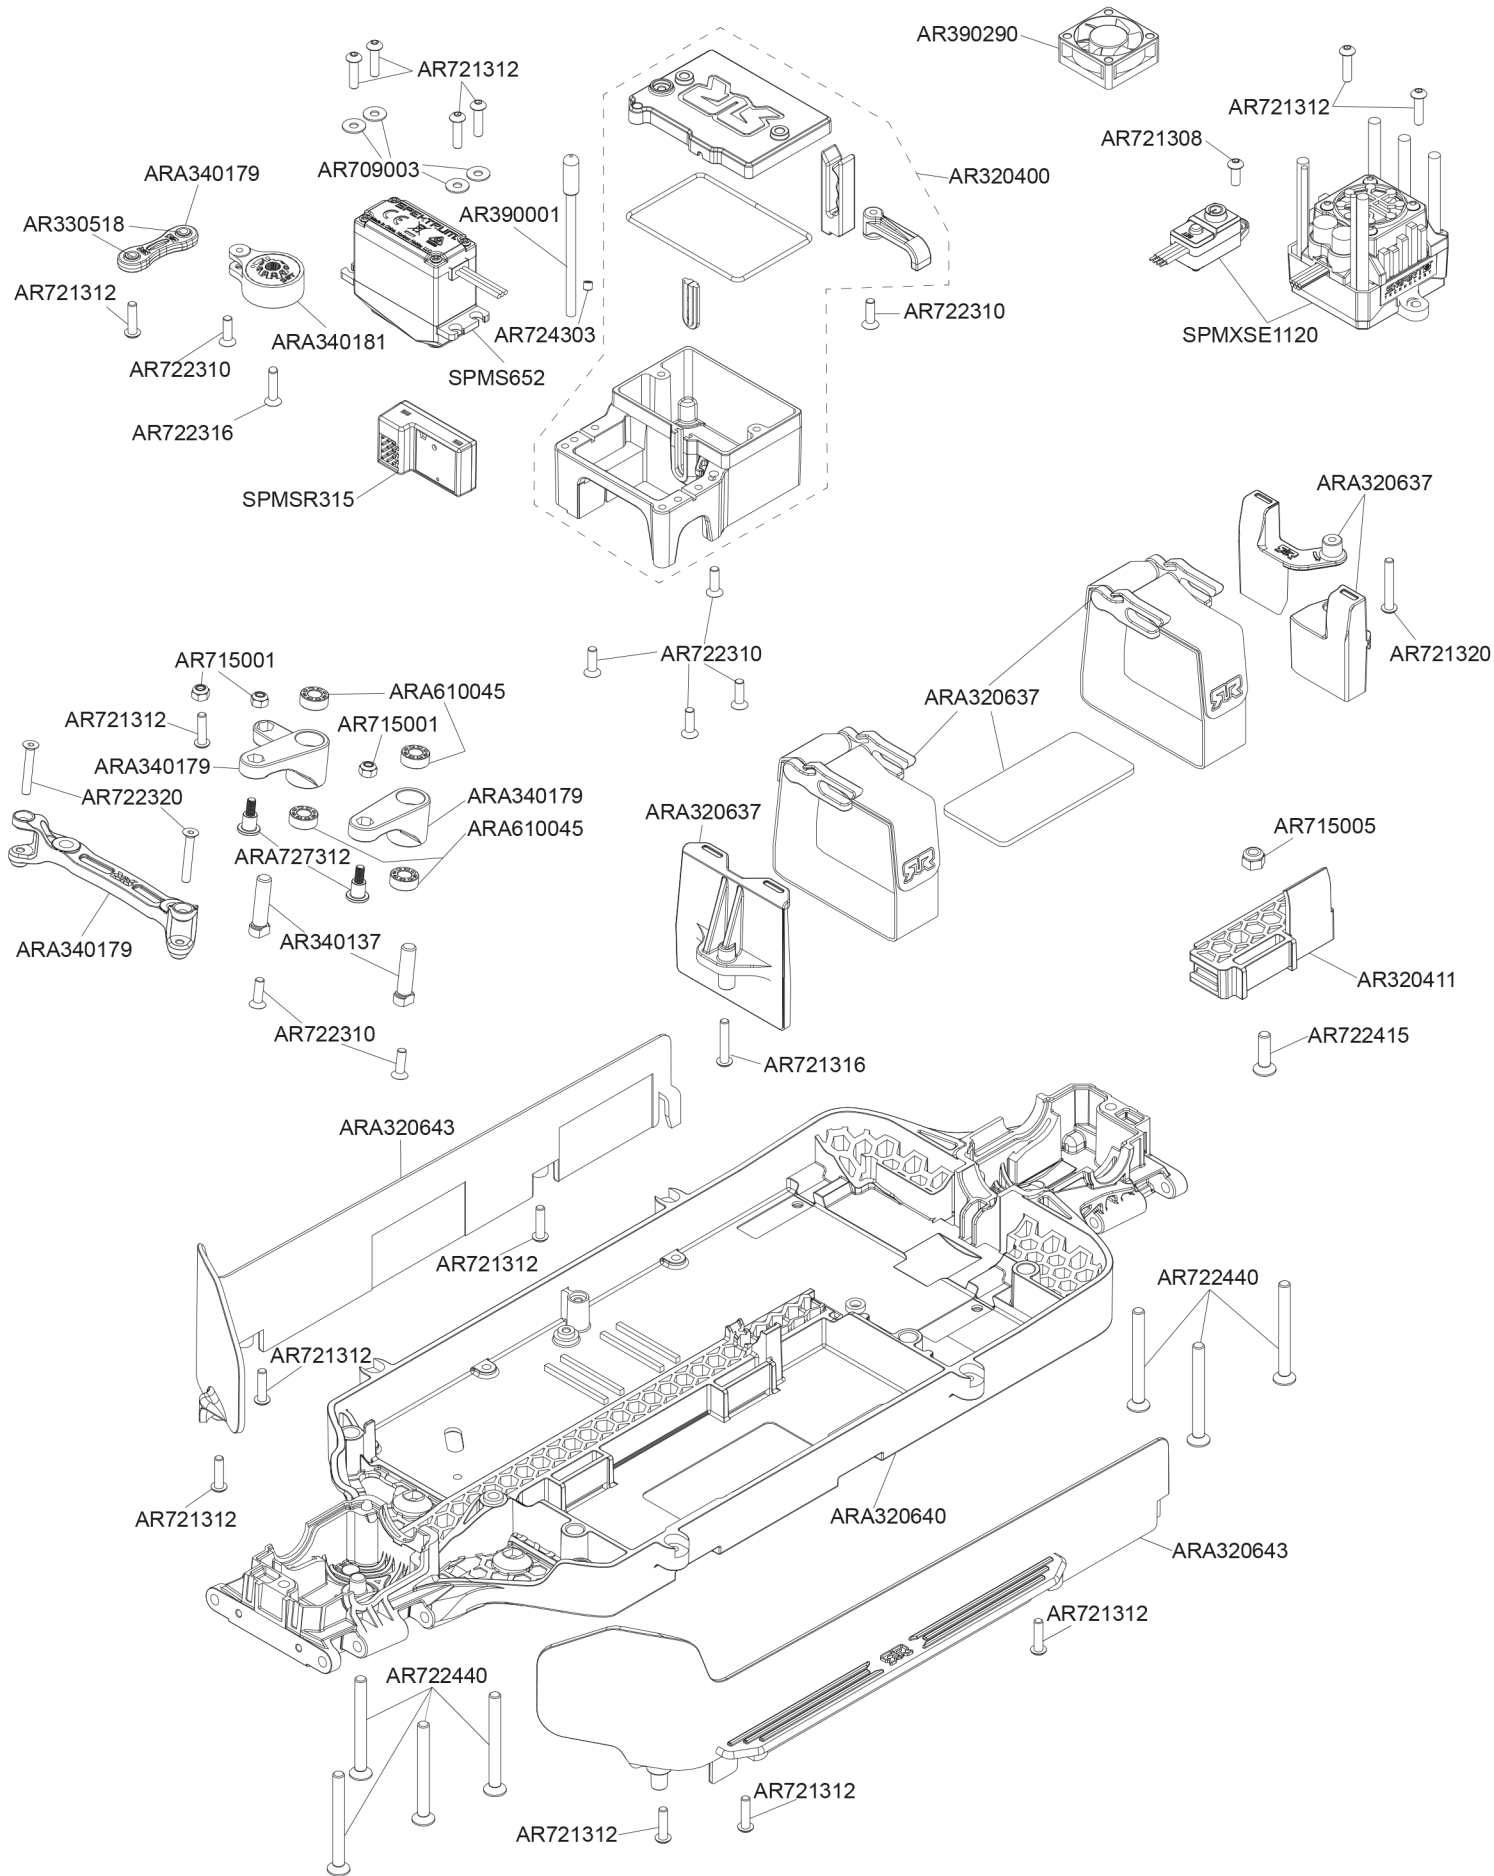

Centre Center
Centre Centro
センター 中心