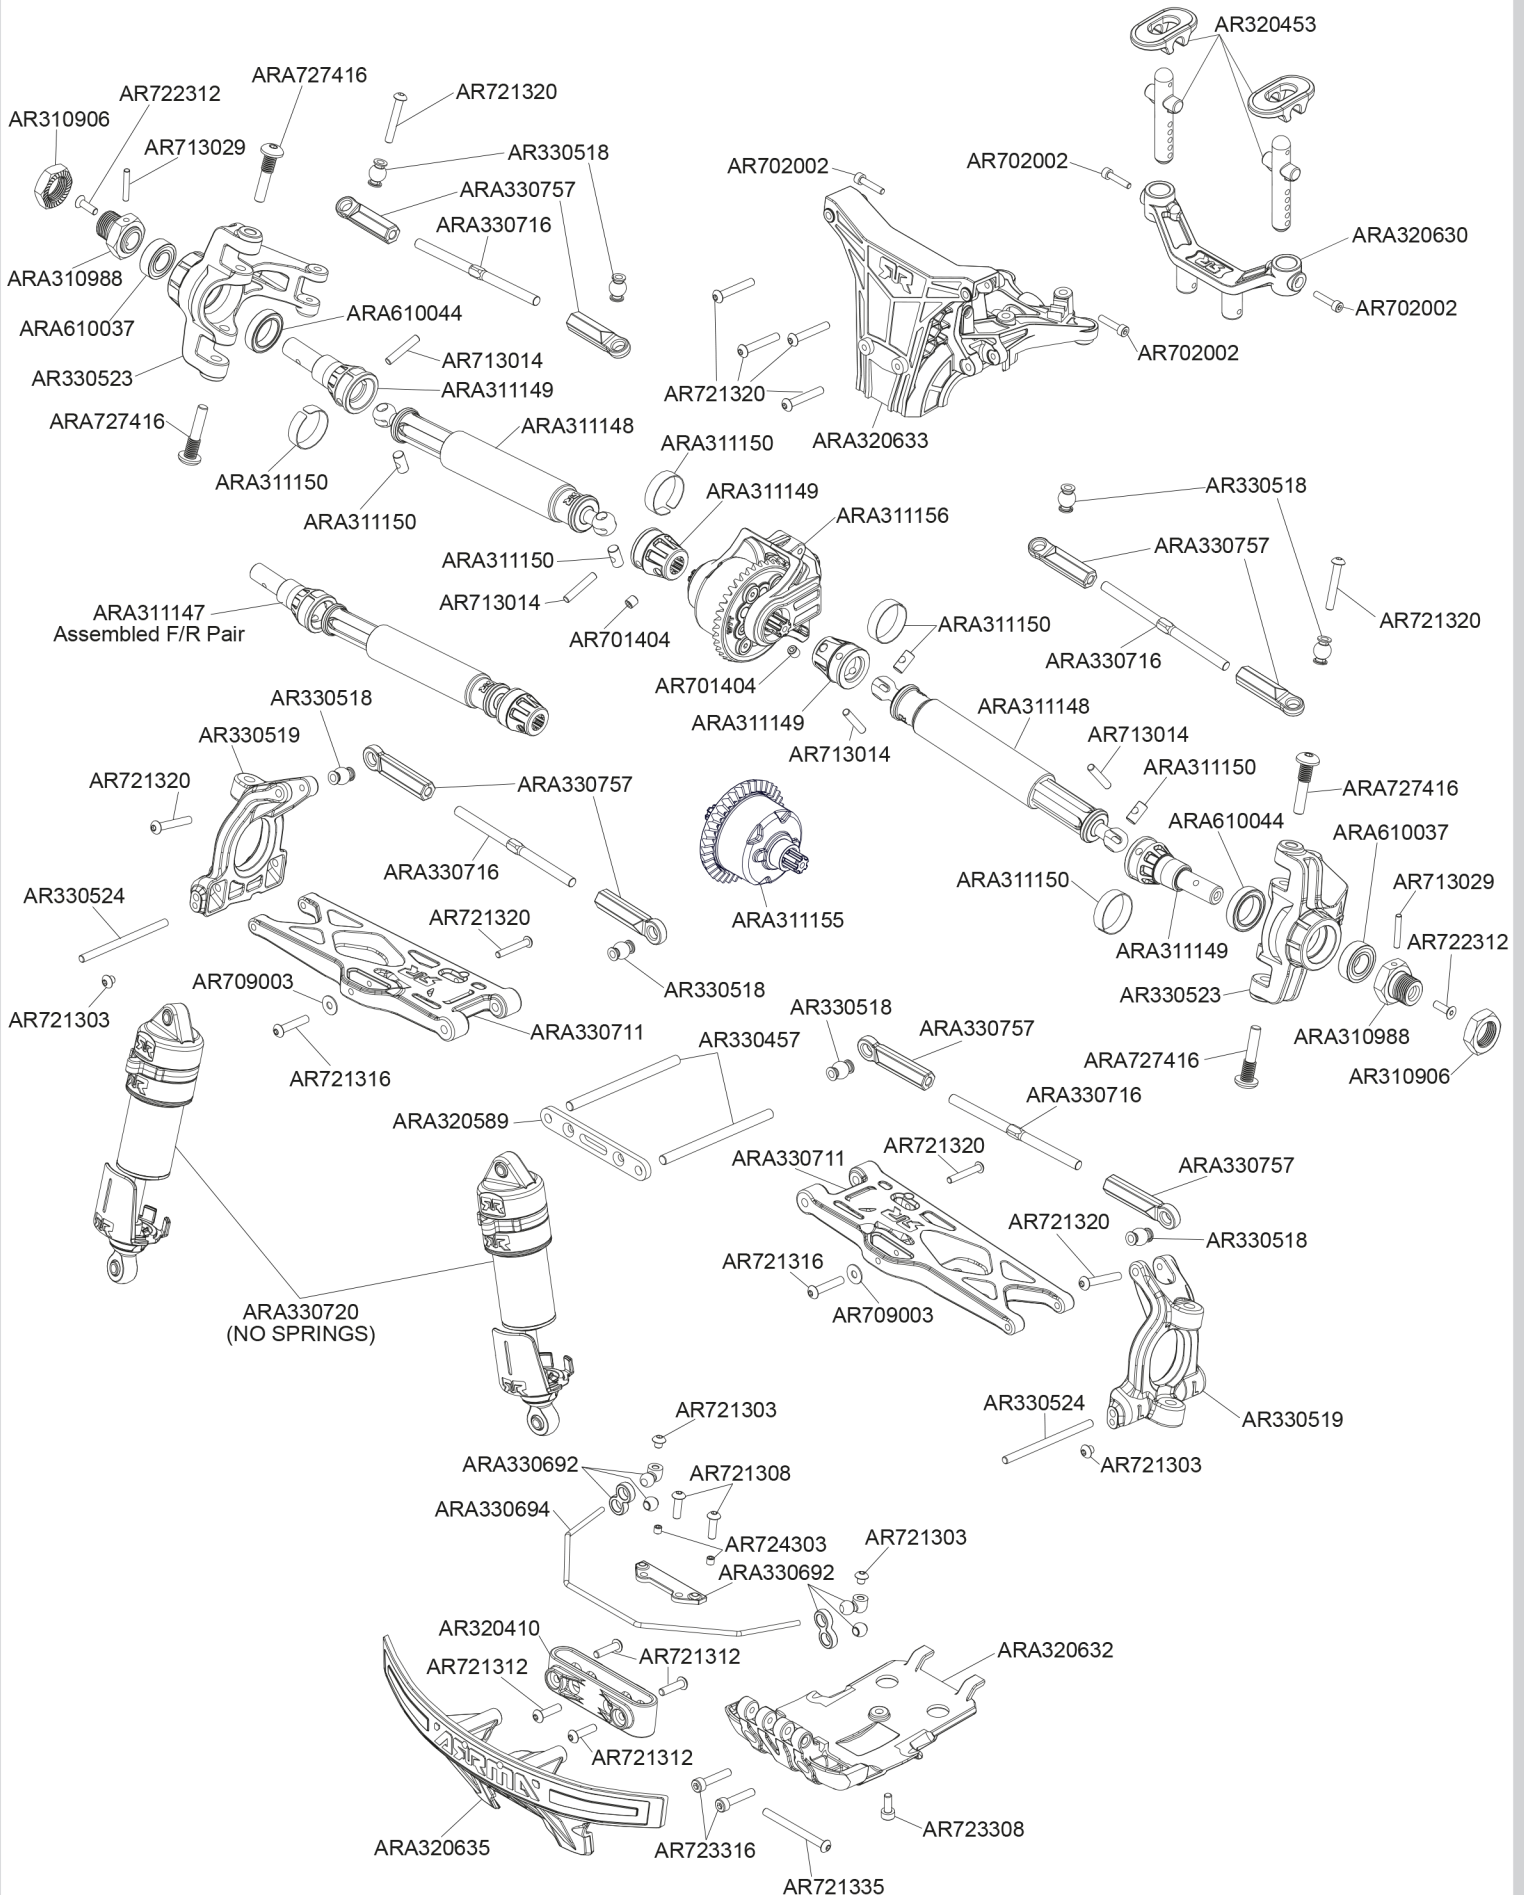

Front Vorne Avant Delantero  
フロント 前

Centre Center  
Centre Centro  
センター 中心

Centre Center  
 Centre Centro  
 センター 中心

Differential Differential Différentiel  
Diferencial 差动 差動

FRONT & REAR DIFFERENTIAL EXPLODED VIEW

ARA311155 ASSEMBLED F/R DIFF

ARA311156 METAL GEAR F/R TRANSMISSION MODULE

Shocks Stoßdämpfer Amortisseur  
 Amortiguador 減震器  
 ショックアブソーバ

Front Vorne Avant  
 Delantero フロント 前

ARA330720  
 (NO SPRINGS)

Rear Hinten Arrière  
 Trasero リア后

ARA330721  
 (NO SPRINGS)

Body & Tire Karosserie & Reifen  
Carrosserie & Pneu  
Cuerpo & Neumático  
车身及轮胎  
ボディとタイヤ