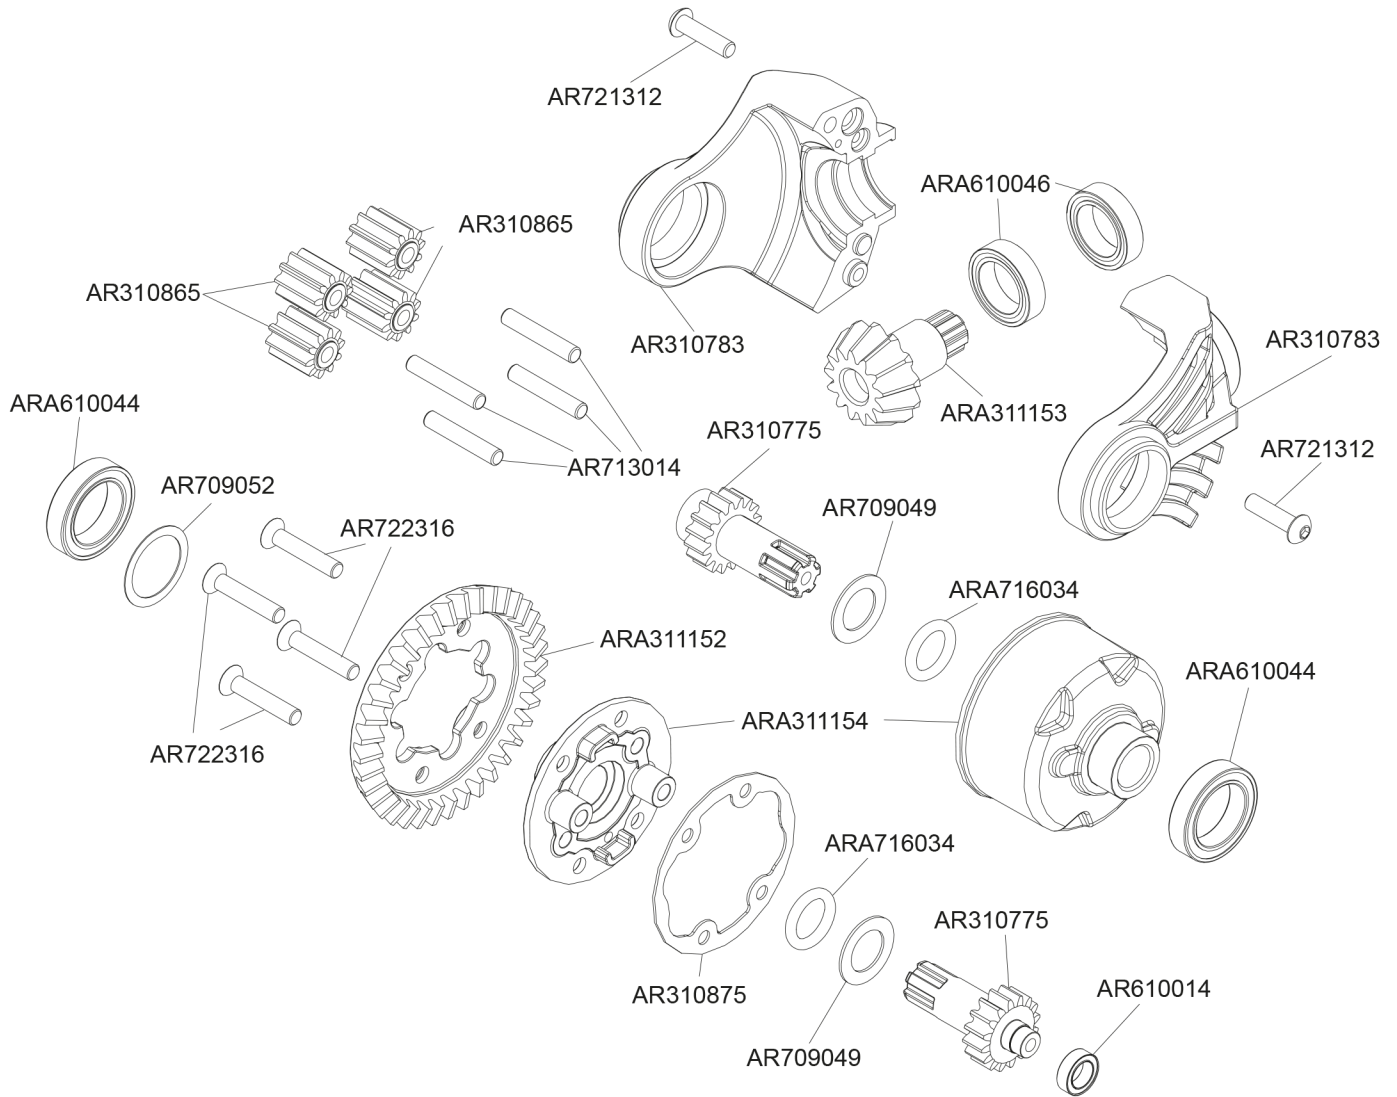

Front Vorne Avant Delantero  
フロント 前

Centre Center  
Centre Centro  
センター 中心

Centre Center  
 Centre Centro  
 センター 中心

Differential Differential Différentiel  
Diferencial 差动 差動

FRONT & REAR DIFFERENTIAL EXPLODED VIEW

ARA311155 ASSEMBLED F/R DIFF

ARA311156 METAL GEAR F/R TRANSMISSION MODULE

Shocks Stoßdämpfer Amortisseur  
 Amortiguador 減震器  
 ショックアブソーバ

Front Vorne Avant  
 Delantero フロント 前

ARA330720  
 (NO SPRINGS)

Rear Hinten Arrière  
 Trasero リア后

ARA330721  
 (NO SPRINGS)

Body & Tire Karosserie & Reifen  
Carrosserie & Pneu  
Cuerpo & Neumático  
车身及轮胎  
ボディとタイヤ