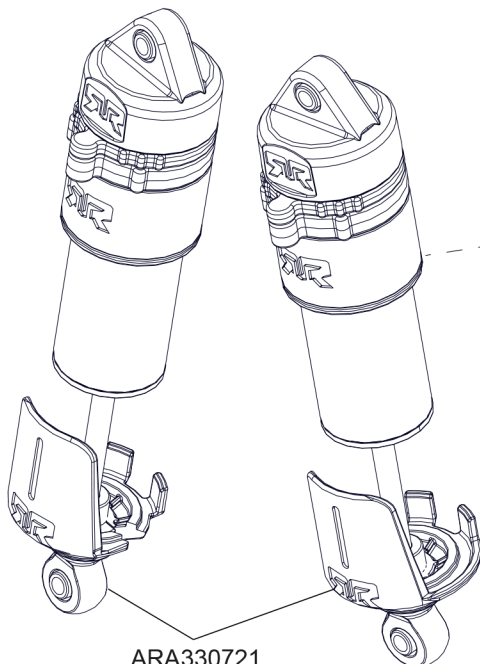

ARA311155 ASSEMBLED F/R DIFF

ARA311156 METAL GEAR F/R TRANSMISSION MODULE

Shocks Stoßdämpfer Amortisseur  
 Amortiguador 減震器  
 ショックアブソーバ

Front Vorne Avant  
 Delantero フロント 前

ARA330720  
 (NO SPRINGS)

Rear Hinten Arrière  
 Trasero リア后

ARA330721  
 (NO SPRINGS)

Body & Tire Karosserie & Reifen  
Carrosserie & Pneu  
Cuerpo & Neumático  
车身及轮胎  
ボディとタイヤ