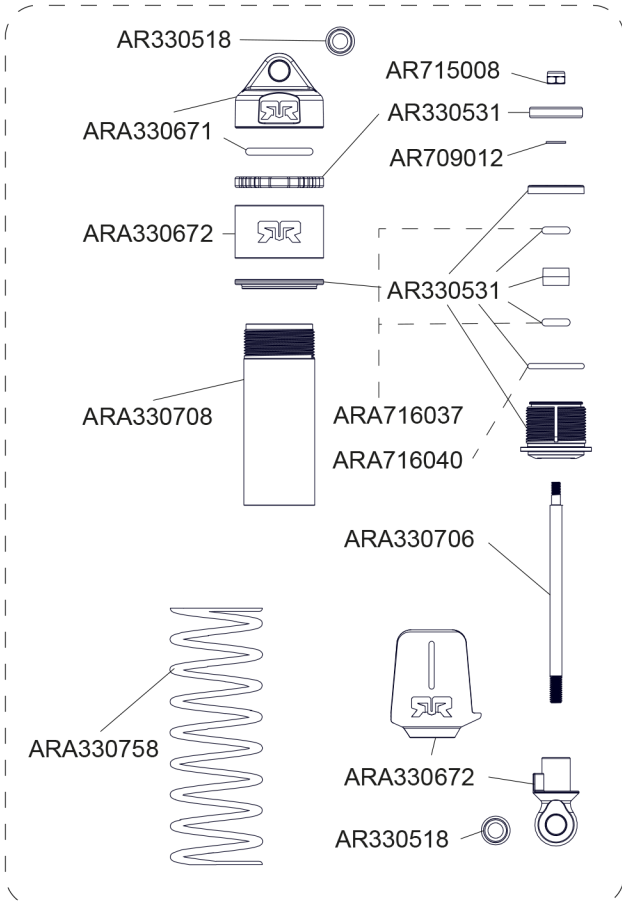

Front Vorne Avant Delantero  
フロント 前

Centre Center  
Centre Centro  
センター 中心

Centre Center  
 Centre Centro  
 センター 中心

Differential Differential Différentiel  
Diferencial 差动 差動

FRONT & REAR DIFFERENTIAL EXPLODED VIEW

ARA311155 ASSEMBLED F/R DIFF

ARA311156 METAL GEAR F/R TRANSMISSION MODULE

Shocks Stoßdämpfer Amortisseur  
 Amortiguador 減震器  
 ショックアブソーバ

Front Vorne Avant  
 Delantero フロント 前

ARA330720  
 (NO SPRINGS)

Rear Hinten Arrière  
 Trasero リア后

ARA330721  
 (NO SPRINGS)

Body & Tire Karosserie & Reifen  
Carrosserie & Pneu  
Cuerpo & Neumático  
车身及轮胎  
ボディとタイヤ