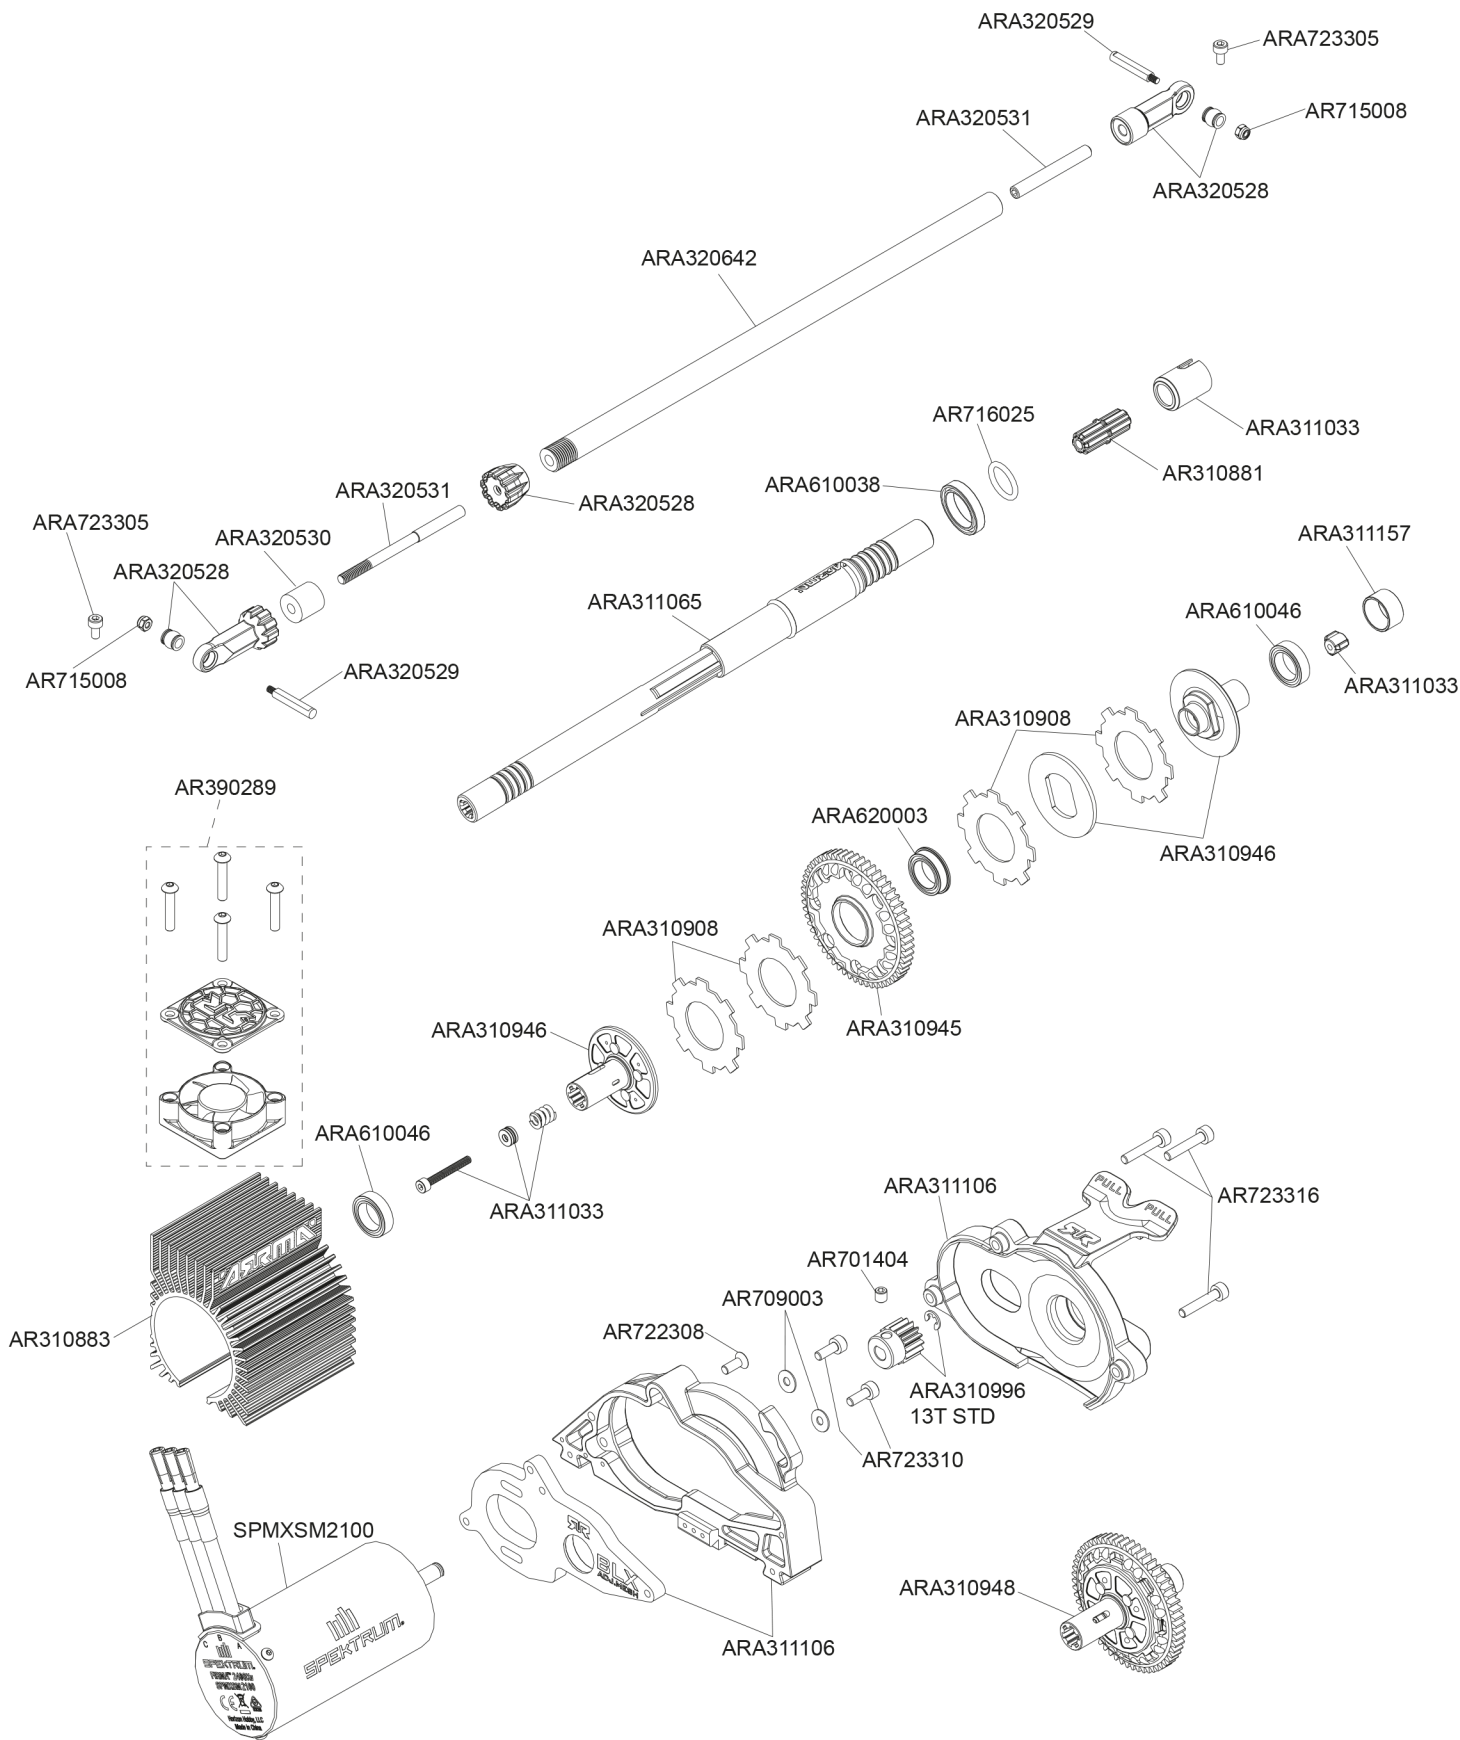

Front Vorne Avant Delantero  
フロント 前

Centre Center  
Centre Centro  
センター 中心

Centre Center  
 Centre Centro  
 センター 中心

Differential Differential Différentiel  
Diferencial 差动 差動

FRONT & REAR DIFFERENTIAL EXPLODED VIEW

ARA311155 ASSEMBLED F/R DIFF

ARA311156 METAL GEAR F/R TRANSMISSION MODULE

Shocks Stoßdämpfer Amortisseur  
 Amortiguador 減震器  
 ショックアブソーバ

Front Vorne Avant  
 Delantero フロント 前

ARA330720  
 (NO SPRINGS)

Rear Hinten Arrière  
 Trasero リア后

ARA330721  
 (NO SPRINGS)

Body & Tire Karosserie & Reifen  
Carrosserie & Pneu  
Cuerpo & Neumático  
车身及轮胎  
ボディとタイヤ