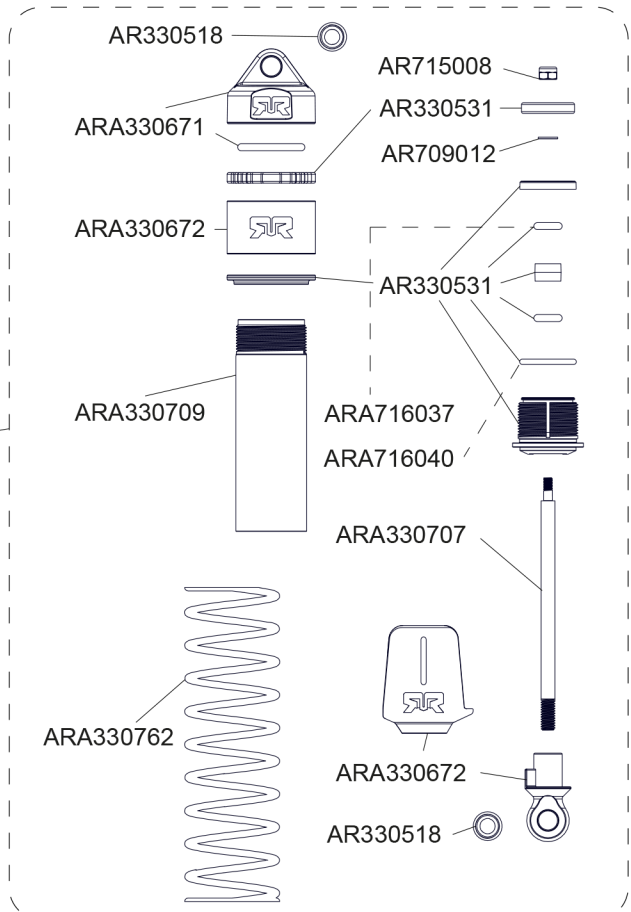

ARA311155 ASSEMBLED F/R DIFF

ARA311156 METAL GEAR F/R TRANSMISSION MODULE

Shocks Stoßdämpfer Amortisseur  
 Amortiguador 減震器  
 ショックアブソーバ

Front Vorne Avant  
 Delantero フロント 前

ARA330720  
 (NO SPRINGS)

Rear Hinten Arrière  
 Trasero リア后

ARA330721  
 (NO SPRINGS)

Body & Tire Karosserie & Reifen  
Carrosserie & Pneu  
Cuerpo & Neumático  
车身及轮胎  
ボディとタイヤ