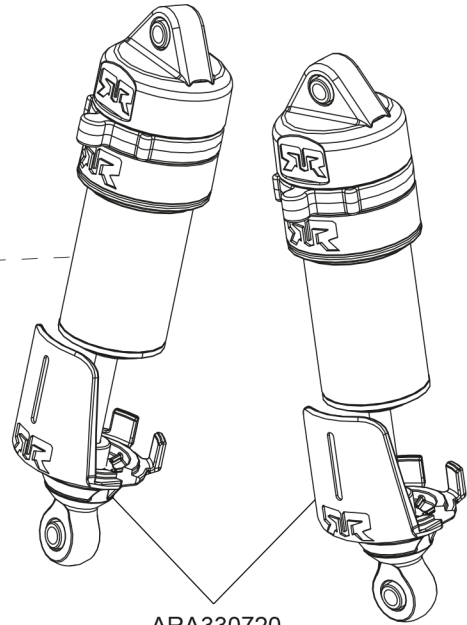

ARA311155 ASSEMBLED F/R DIFF

ARA311156 METAL GEAR F/R TRANSMISSION MODULE

Shocks Stoßdämpfer Amortisseur  
 Amortiguador 減震器  
 ショックアブソーバ

Front Vorne Avant  
 Delantero フロント 前

ARA330720  
 (NO SPRINGS)

Rear Hinten Arrière  
 Trasero リア后

ARA330721  
 (NO SPRINGS)

Body & Tire Karosserie & Reifen  
Carrosserie & Pneu  
Cuerpo & Neumático  
车身及轮胎  
ボディとタイヤ