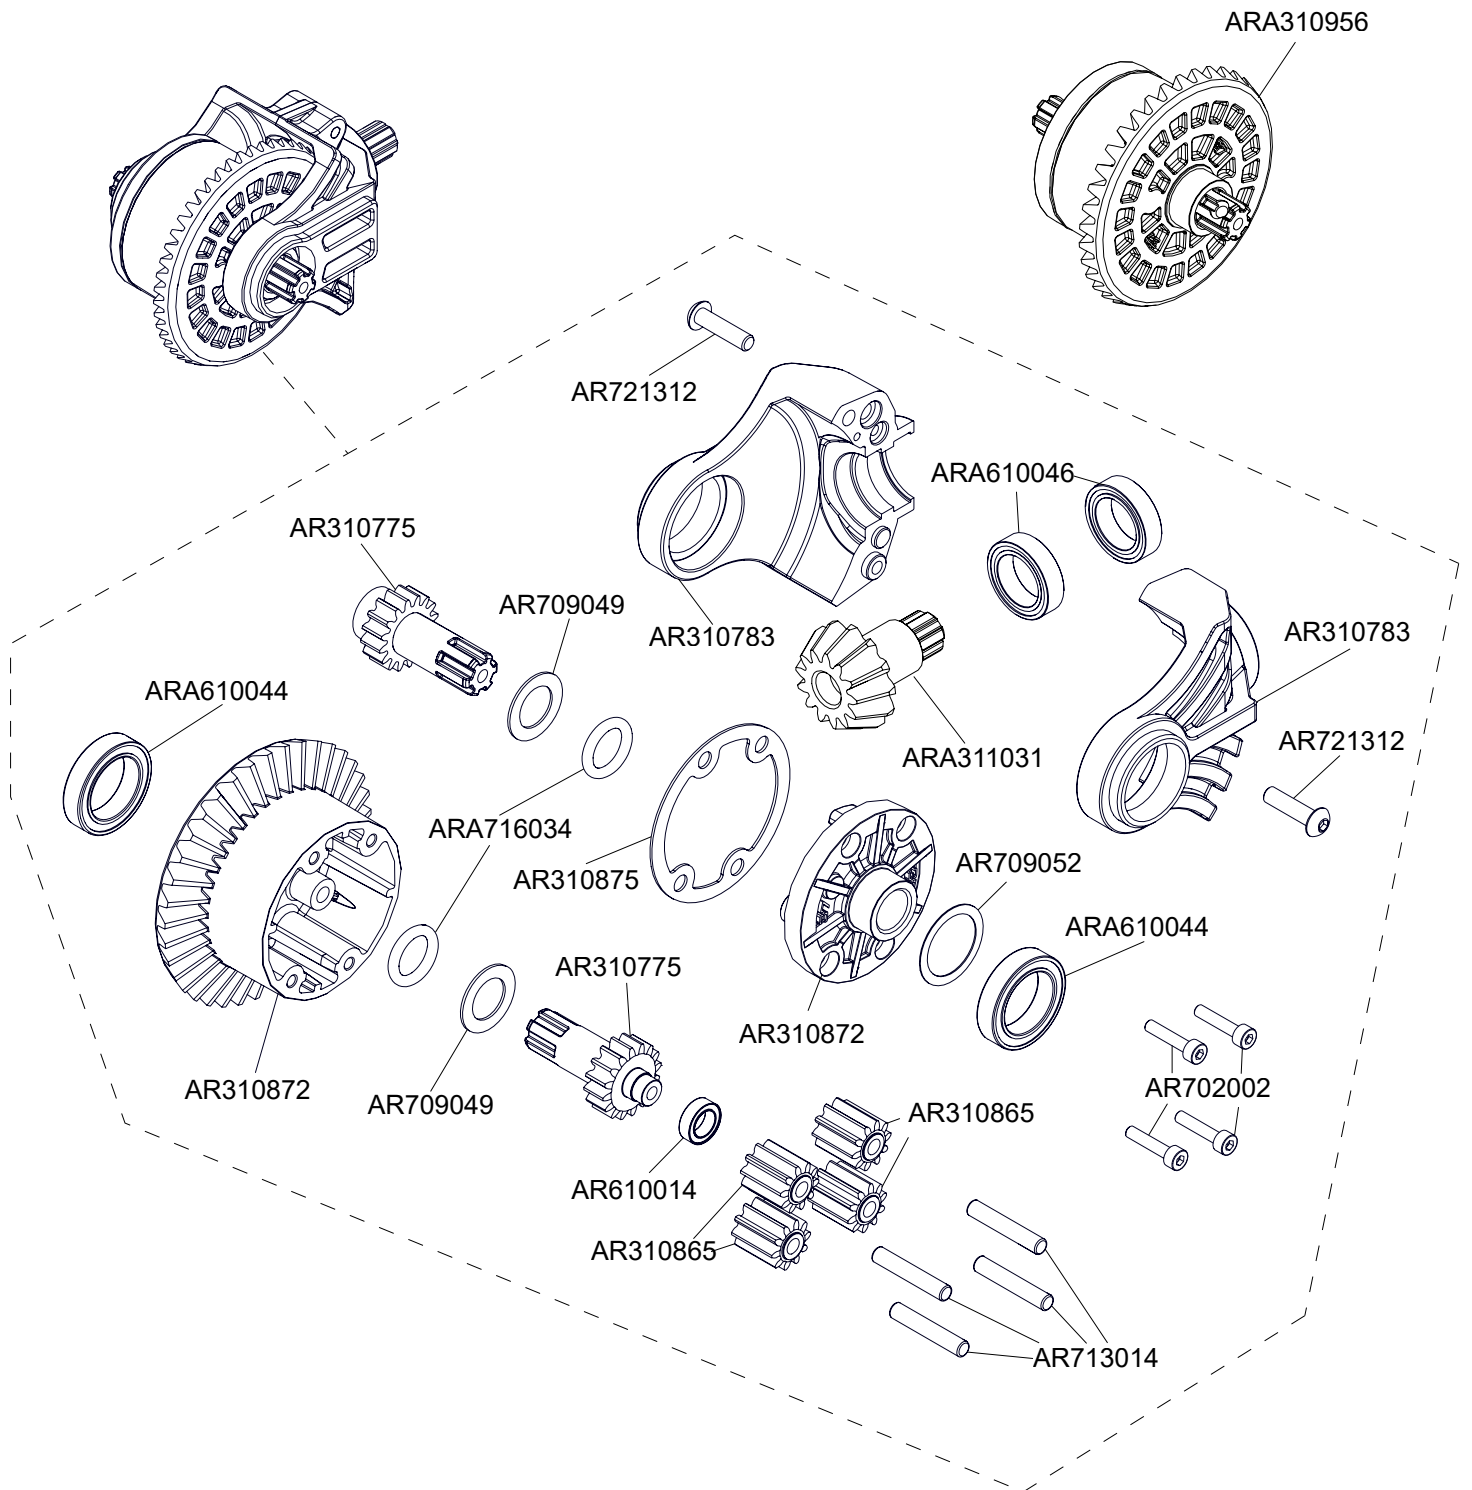

Front Vorne Avant Delantero
フロント 前

Centre Center
Centre Centro
センター 中心

Rear Hinten リア后
Arrière Trasero

Shocks Stoßdämpfer Amortisseur
Amortiguador 減震器
ショックアブソーバ

Front Vorne Avant
Delantero フロント 前

ARA330701
(NO SPRINGS)

Rear Hinten Arrière
Trasero リア后

ARA330701
(NO SPRINGS)

Differential Differential Différentiel
Diferencial 差动 差動

FRONT & REAR DIFFERENTIAL EXPLODED VIEW

Body & Tire Karosserie & Reifen
 Carrosserie & Pneu
 Cuerpo & Neumático
 车身及轮胎 ボディとタイヤ