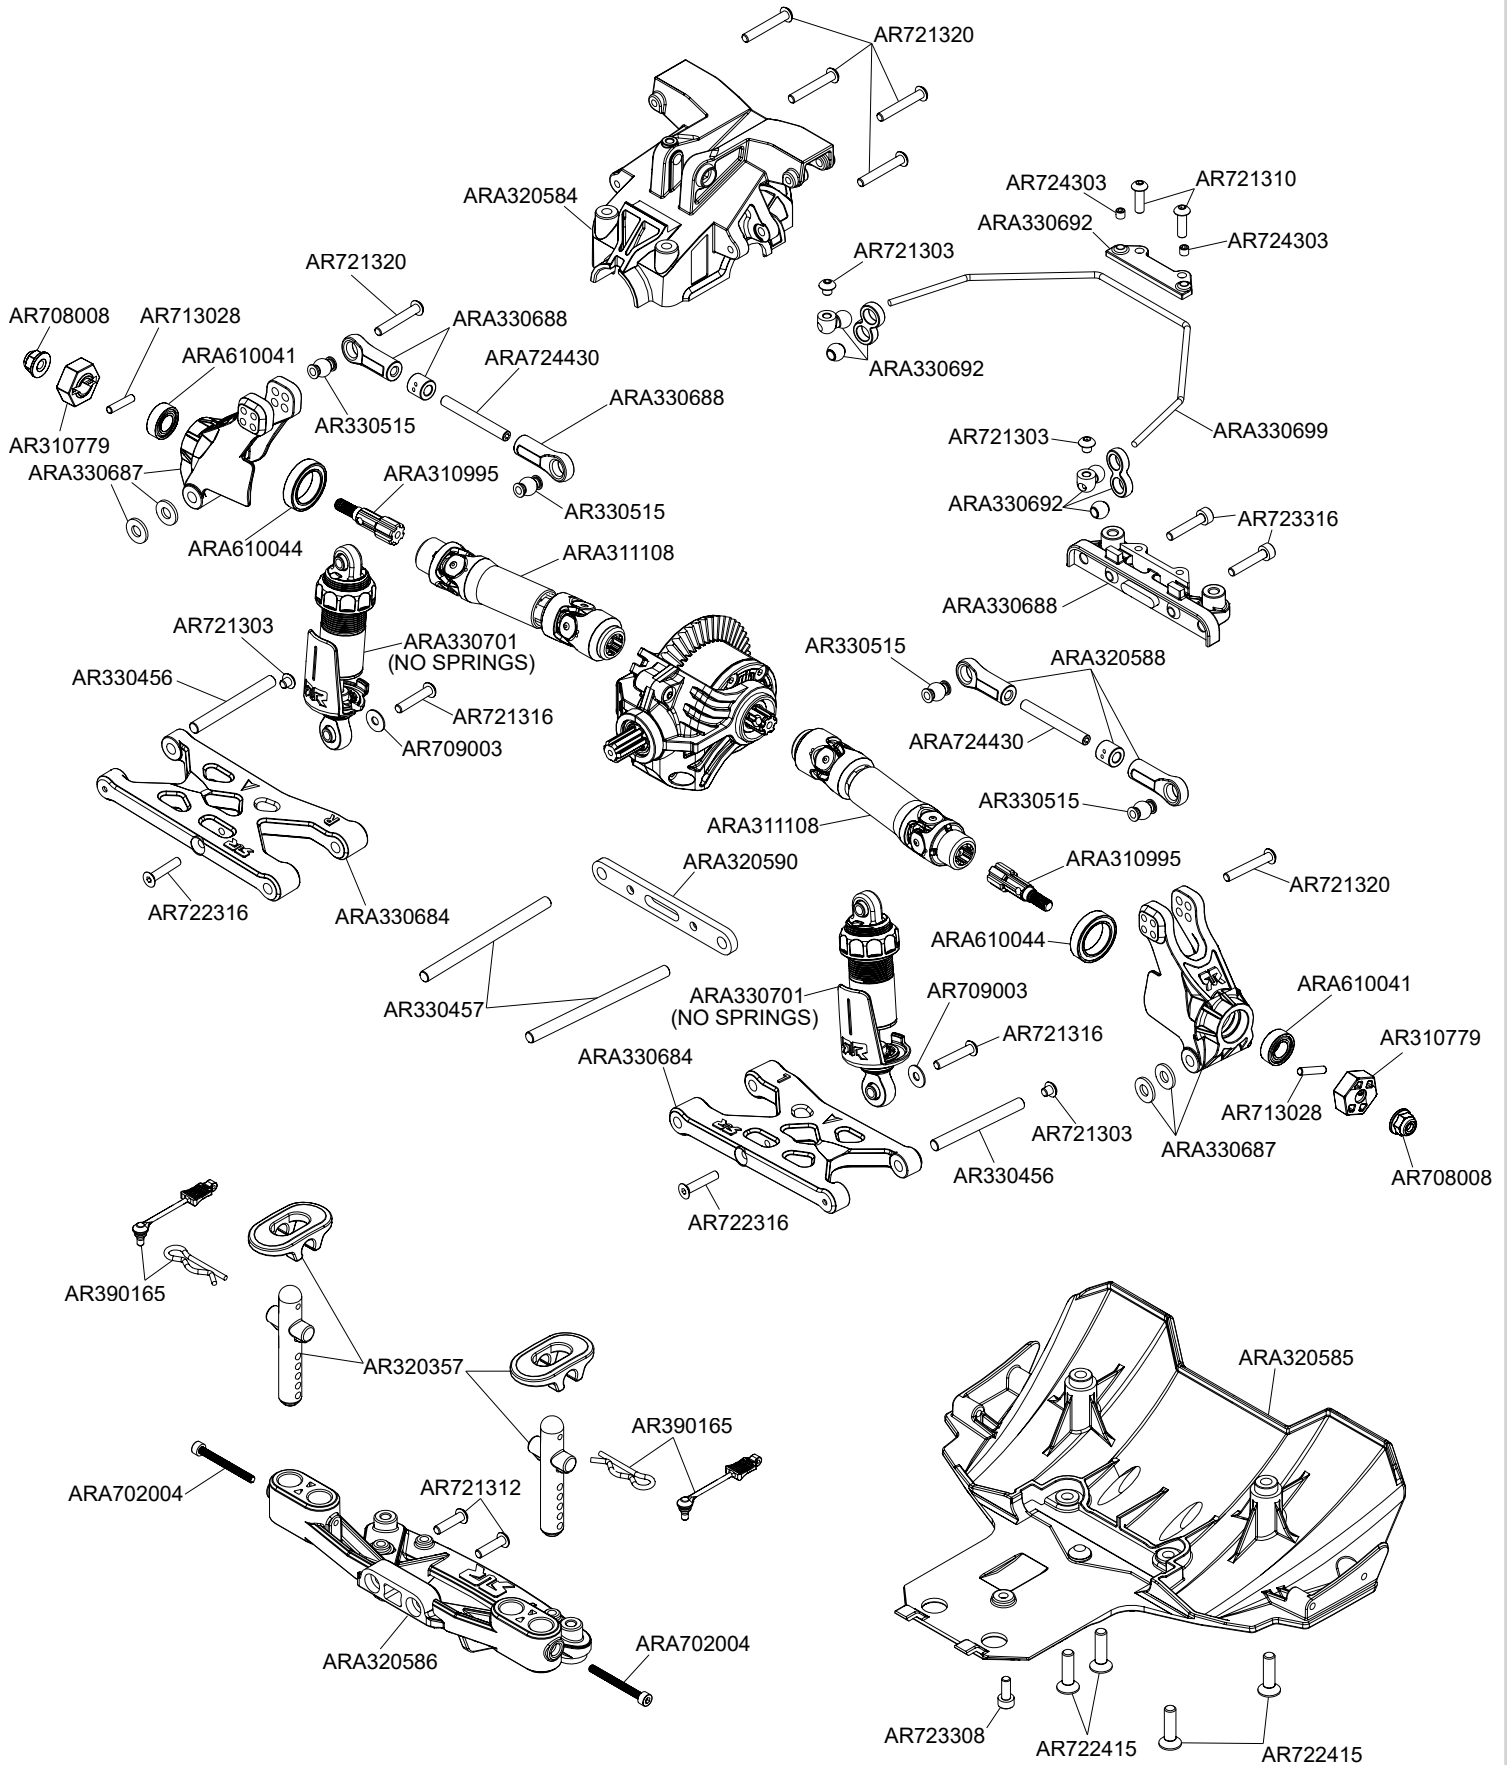

Front Vorne Avant Delantero
フロント 前

Centre Center
Centre Centro
センター 中心

Rear Hinten リア后
Arrière Trasero

Shocks Stoßdämpfer Amortisseur
Amortiguador 減震器
ショックアブソーバ

Front Vorne Avant
Delantero フロント 前

ARA330701
(NO SPRINGS)

Rear Hinten Arrière
Trasero リア后

ARA330701
(NO SPRINGS)

Differential Differential Différentiel
Diferencial 差动 差動

FRONT & REAR DIFFERENTIAL EXPLODED VIEW

Body & Tire Karosserie & Reifen
 Carrosserie & Pneu
 Cuerpo & Neumático
 车身及轮胎 ボディとタイヤ