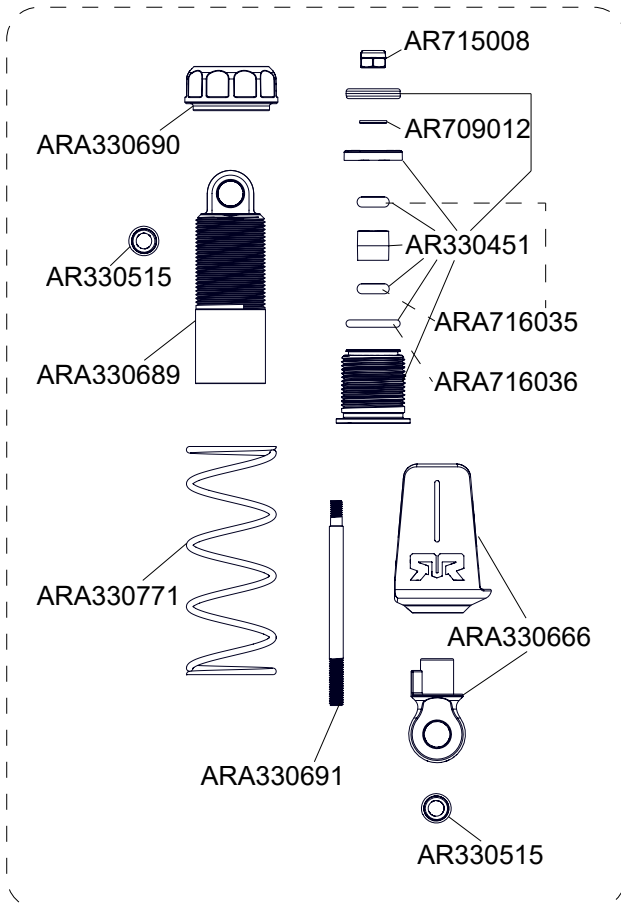

Front Vorne Avant Delantero
フロント 前

Centre Center
Centre Centro
センター 中心

Rear Hinten リア后
Arrière Trasero

Shocks Stoßdämpfer Amortisseur
Amortiguador 減震器
ショックアブソーバ

Front Vorne Avant
Delantero フロント 前

ARA330701
(NO SPRINGS)

Rear Hinten Arrière
Trasero リア后

ARA330701
(NO SPRINGS)

Differential Differential Différentiel
Diferencial 差动 差動

FRONT & REAR DIFFERENTIAL EXPLODED VIEW

Body & Tire Karosserie & Reifen
 Carrosserie & Pneu
 Cuerpo & Neumático
 车身及轮胎 ボディとタイヤ