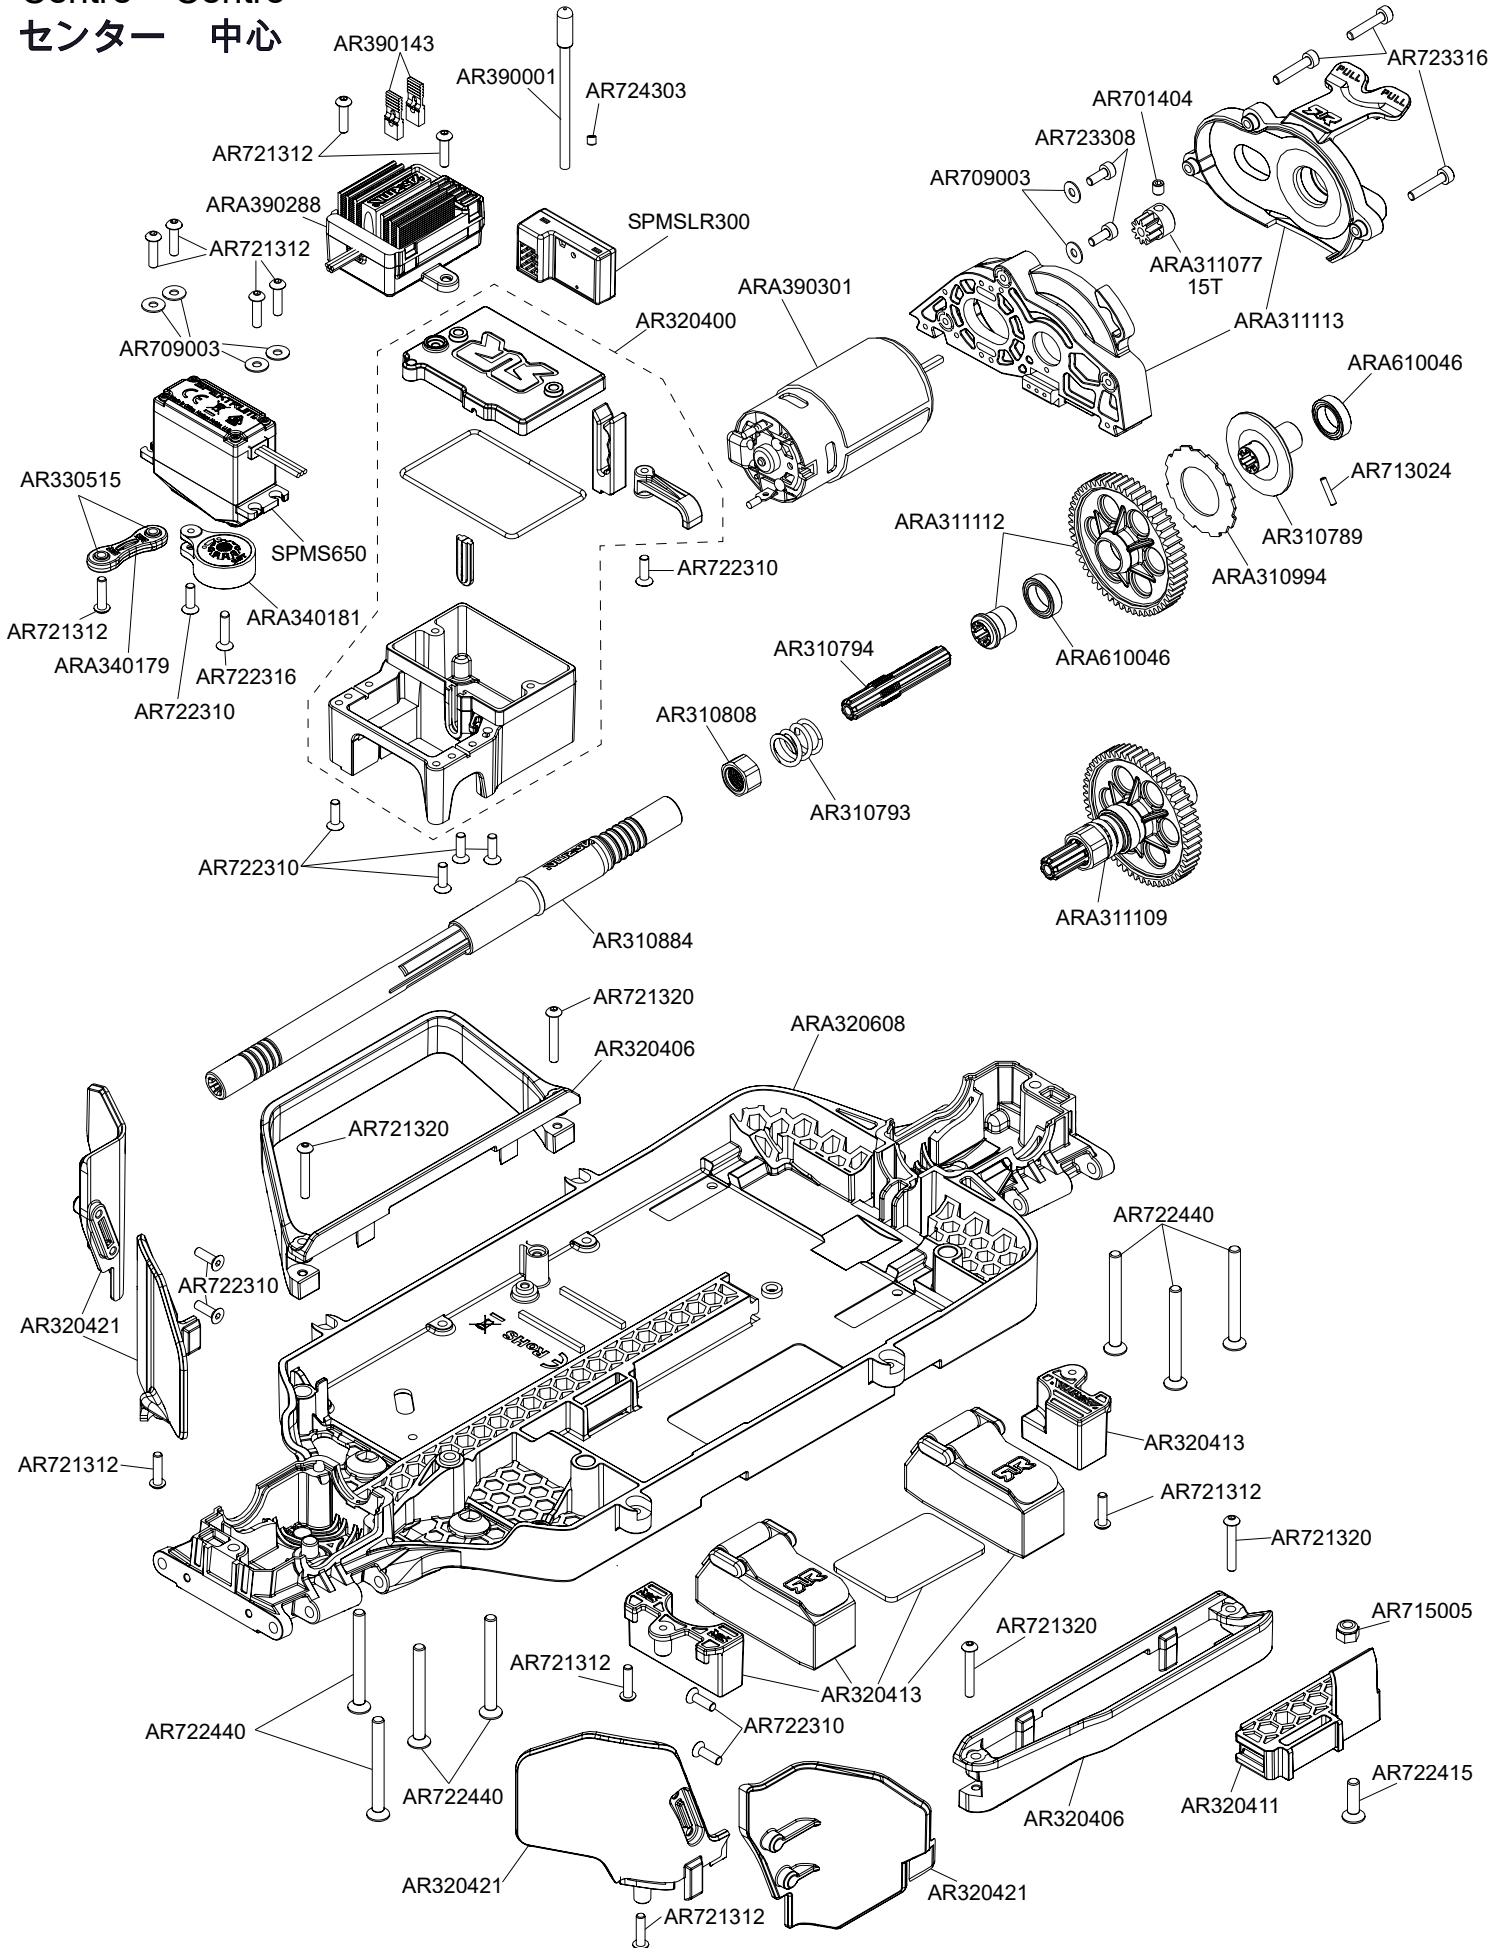

Front Vorne Avant Delantero
フロント 前

Centre Center
Centre Centro
センター 中心

Rear Hinten リア后
Arrière Trasero

Shocks Stoßdämpfer Amortisseur
Amortiguador 減震器
ショックアブソーバ

Front Vorne Avant
Delantero フロント 前

ARA330701
(NO SPRINGS)

Rear Hinten Arrière
Trasero リア后

ARA330701
(NO SPRINGS)

Differential Differential Différentiel
Diferencial 差动 差動

FRONT & REAR DIFFERENTIAL EXPLODED VIEW

Body & Tire Karosserie & Reifen
 Carrosserie & Pneu
 Cuerpo & Neumático
 车身及轮胎 ボディとタイヤ