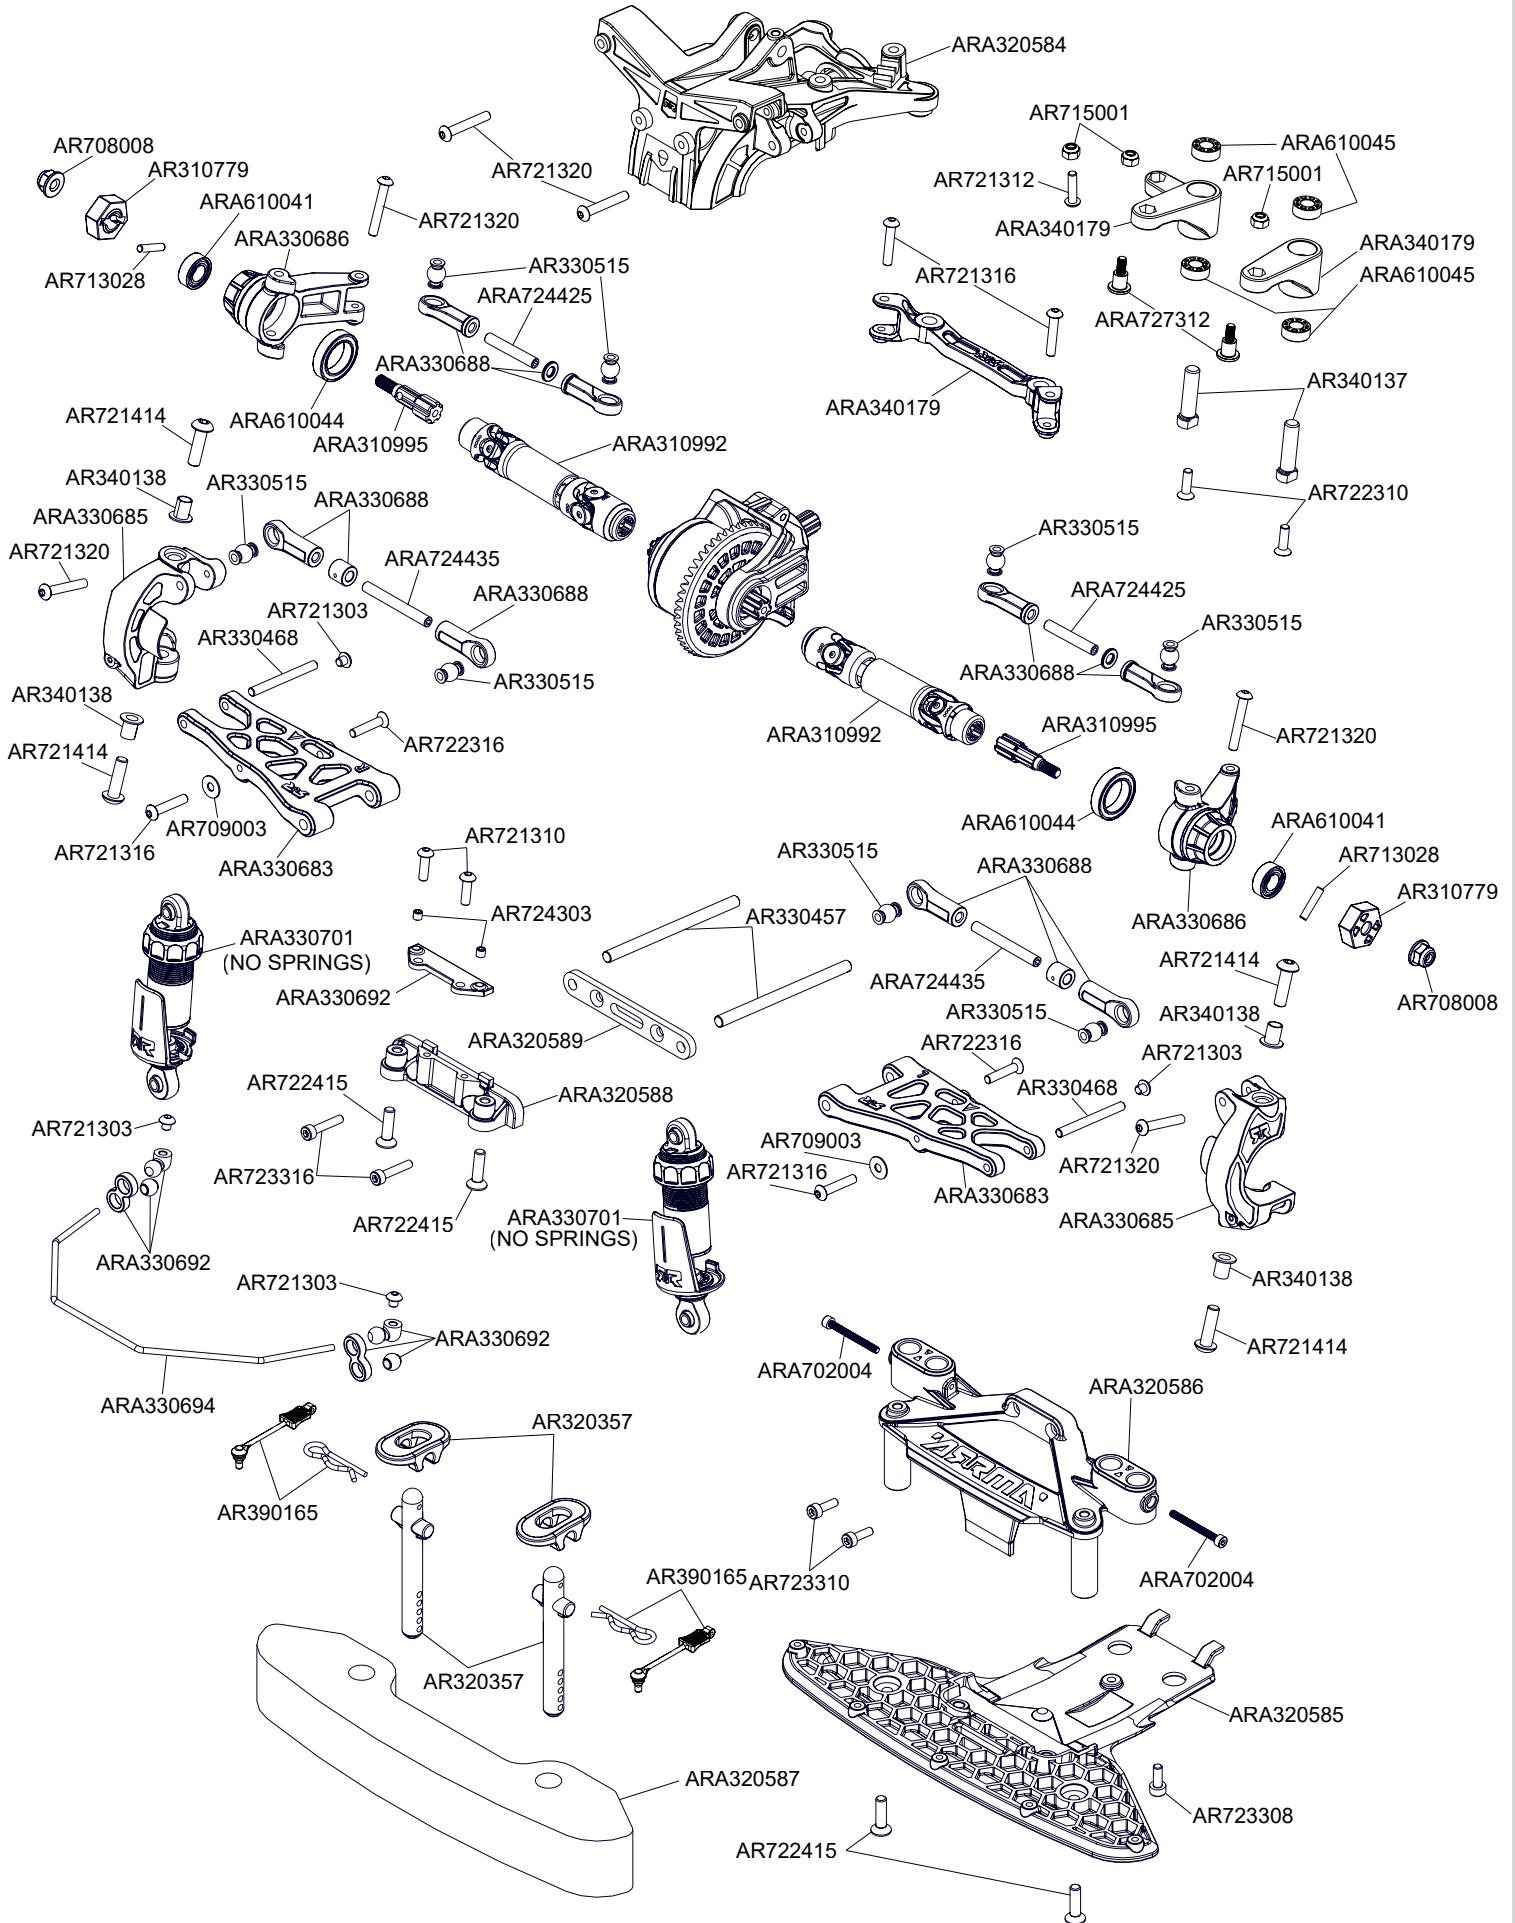

Front Vorne Avant Delantero
フロント 前

Centre Center
Centre Centro
センター 中心

Rear Hinten リア后
Arrière Trasero

Shocks Stoßdämpfer Amortisseur
Amortiguador 減震器
ショックアブソーバ

Front Vorne Avant
Delantero フロント 前

ARA330701
(NO SPRINGS)

Rear Hinten Arrière
Trasero リア后

ARA330701
(NO SPRINGS)

Differential Differential Différentiel
Diferencial 差动 差動

FRONT & REAR DIFFERENTIAL EXPLODED VIEW

Body & Tire Karosserie & Reifen
 Carrosserie & Pneu
 Cuerpo & Neumático
 车身及轮胎 ボディとタイヤ