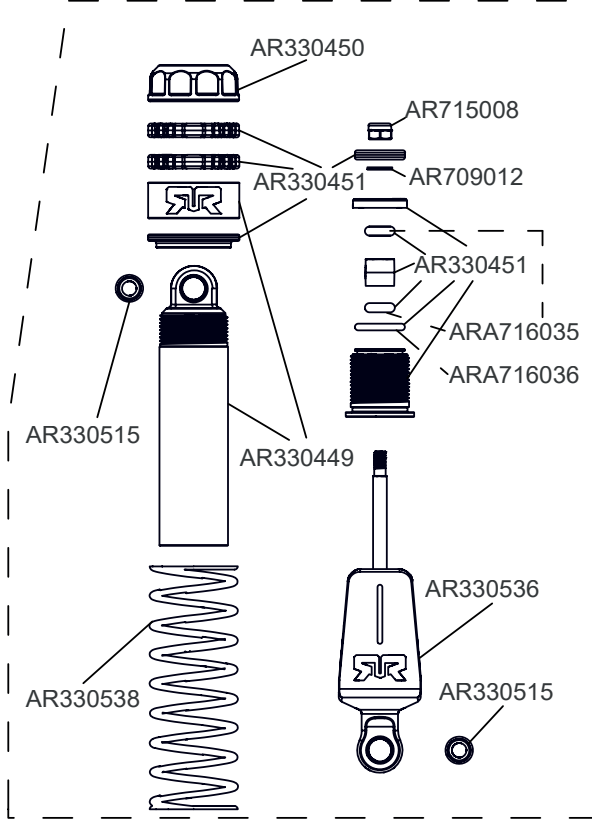

Body & Tire Karosserie & Reifen  
Carrosserie & Pneu  
Cuerpo & Neumático  
车身及轮胎 ボディとタ

PRE GLUED  
AR550044 BLACK  
AR550045 BLACK CHROME  
ARA550086 GUN METAL

INSERT  
AR530065 MEDIUM

Shocks Stoßdämpfer Amortisseur  
Amortiguador 減震器 ショックアブソーバ