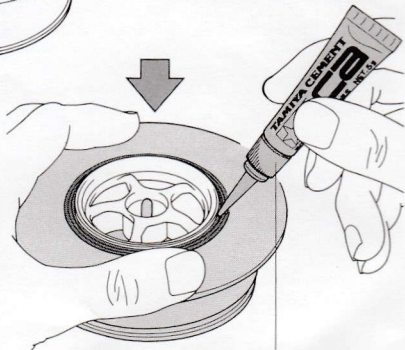

《ツーリングカー系タイヤの時》 WHEELS OF TOURING CARS

《Mシャーシー系タイヤの時》 WHEELS OF M-CHASSIS

★専用アダプターと合わせて使用します。
★Use with special adapter.

Mシャーシー用アダプター
Adapter for M-Chassis

Mシャーシー用アダプター
Adapter for M-Chassis

★タイヤとホイールにすき間ができるぐらいに軽く下に押しながら接着剤を流し込みます。あまり強く押しすぎるとタイヤがホイールからはずれてしまう場合があります。

★Apply the instant cement making a little space between tire and wheel. Do not push the tire so hard.

別売 OP.339 タミヤ瞬間接着剤 (ゴムタイヤ用)
53339 Tamiya CA Cement for rubber tire
(separately available)