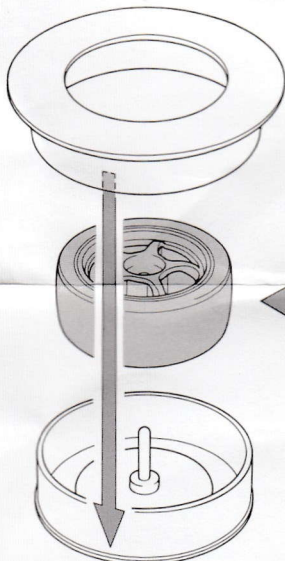

HOP-UP OPTIONS

株式会社タミヤ 静岡県浜田原3-7

RC TIRE CEMENTING HELPER

ホップアップオプションズ NO.338 RC タイヤ接着アダプター

⚠ **注意** ●瞬間接着剤は、使用の前に注意書をよく読み、指示に従って使用して下さい。また小さなお子様のいる場所でのご使用はおやめ下さい。

⚠ **CAUTION** ●Use instant cement carefully with reading and understanding the instruction. ●Please do not use the instant cement in front of the children.

《ツーリングカー系タイヤの時》 WHEELS OF TOURING CARS

《Mシャーシー系タイヤの時》 WHEELS OF M-CHASSIS

★専用アダプターと合わせて使用します。
★Use with special adapter.

Mシャーシー用アダプター
Adapter for M-Chassis

Mシャーシー用アダプター
Adapter for M-Chassis

★タイヤとホイールにすき間ができるぐらいに軽く下に押しながら接着剤を流し込みます。あまり強く押しすぎるとタイヤがホイールからはずれてしまう場合があります。