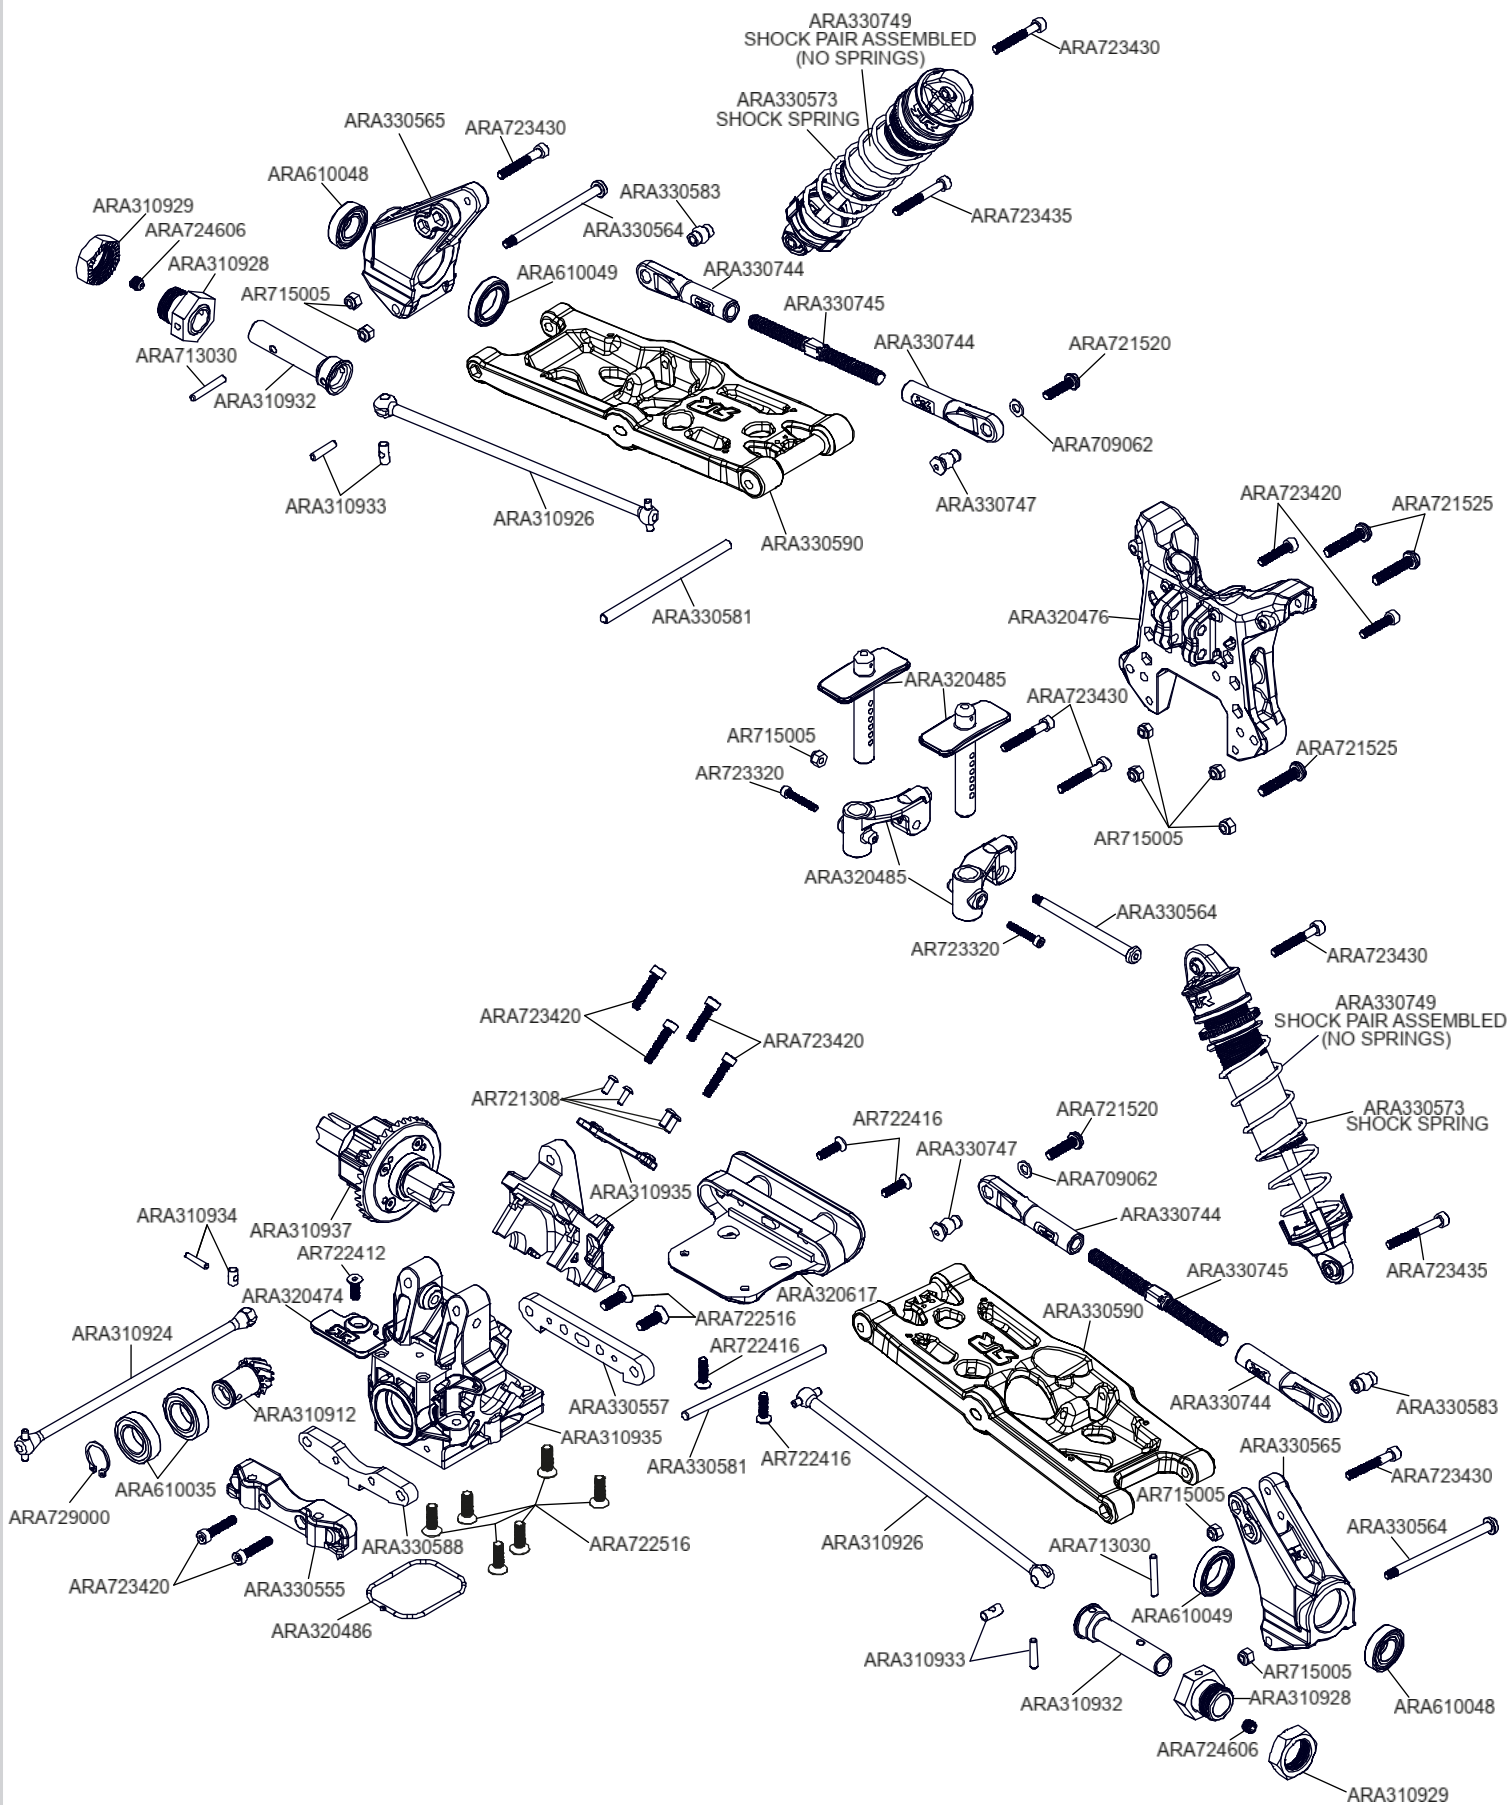

Centre Center  
Centre Centro  
センター 中心

**KRATON** EXB **LARGE SCALE FULL OPTION ROLLER**

Centre Center  
Centre Centro  
センター 中心

**KRATON EXB** **LARGE SCALE FULL OPTION ROLLER**

Rear Hinten  
Arrière Trasero リア后

Shocks Stoßdämpfer Amortisseur  
Amortiguador 減震器 ショックアブソーバ

Front Springs

ARA330616  
ARA330572 - STD  
ARA330617

Rear Springs

ARA330618  
ARA330619  
ARA330573 - STD  
ARA330620

Differential Differential Différentiel  
Diferencial 差动 差動

CENTER DIFFERENTIAL EXPLODED VIEW

FRONT & REAR DIFFERENTIAL EXPLODED VIEW

Body & Tire Karosserie & Reifen  
Carrosserie & Pneu  
Cuerpo & Neumático  
车身及轮胎 ボディとタイヤ

**KRATON EXB** LARGE SCALE FULL OPTION  
**ROLLER**

### Sway Bars