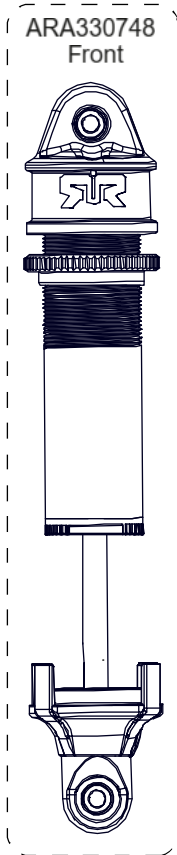

Centre Center  
Centre Centro  
センター 中心

**KRATON** EXB **LARGE SCALE FULL OPTION ROLLER**

Centre Center  
Centre Centro  
センター 中心

**KRATON EXB** **LARGE SCALE FULL OPTION ROLLER**

Rear Hinten  
Arrière Trasero リア后

Shocks Stoßdämpfer Amortisseur  
Amortiguador 減震器 ショックアブソーバ

Front Springs

ARA330616  
ARA330572 - STD  
ARA330617

Rear Springs

ARA330618  
ARA330619  
ARA330573 - STD  
ARA330620

Differential Differential Différentiel  
Diferencial 差动 差動

CENTER DIFFERENTIAL EXPLODED VIEW

FRONT & REAR DIFFERENTIAL EXPLODED VIEW

Body & Tire Karosserie & Reifen  
Carrosserie & Pneu  
Cuerpo & Neumático  
车身及轮胎 ボディとタイヤ

**KRATON EXB** LARGE SCALE FULL OPTION  
**ROLLER**