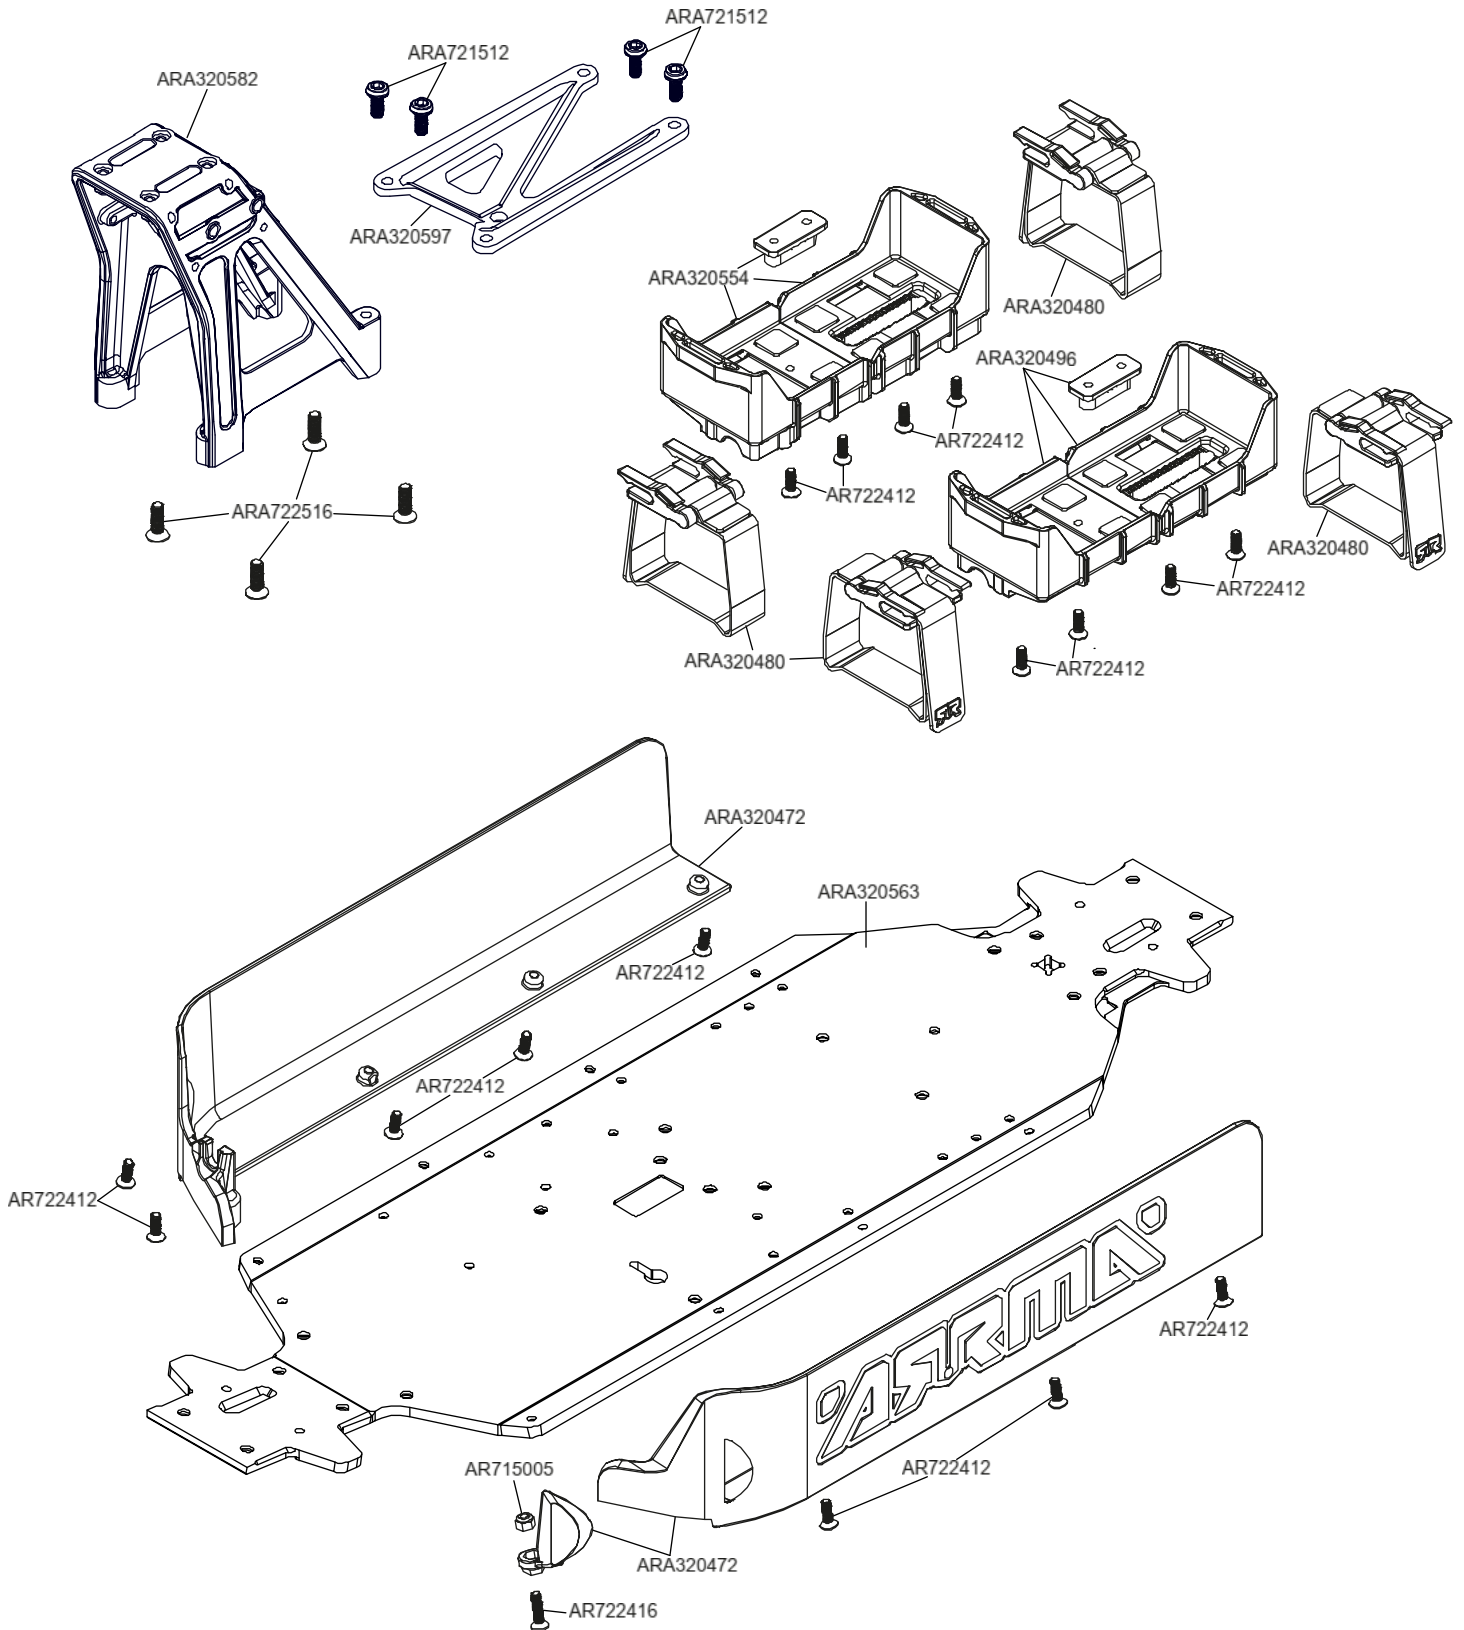

Centre Center  
Centre Centro  
センター 中心

**KRATON** EXB **LARGE SCALE FULL OPTION ROLLER**

Centre Center  
Centre Centro  
センター 中心

**KRATON EXB** **LARGE SCALE FULL OPTION ROLLER**

Rear Hinten  
Arrière Trasero リア后

Shocks Stoßdämpfer Amortisseur  
Amortiguador 減震器 ショックアブソーバ

Front Springs

ARA330616  
ARA330572 - STD  
ARA330617

Rear Springs

ARA330618  
ARA330619  
ARA330573 - STD  
ARA330620

Differential Differential Différentiel  
Diferencial 差动 差動

CENTER DIFFERENTIAL EXPLODED VIEW

FRONT & REAR DIFFERENTIAL EXPLODED VIEW

Body & Tire Karosserie & Reifen  
Carrosserie & Pneu  
Cuerpo & Neumático  
车身及轮胎 ボディとタイヤ

**KRATON EXB** LARGE SCALE FULL OPTION  
**ROLLER**

### Sway Bars