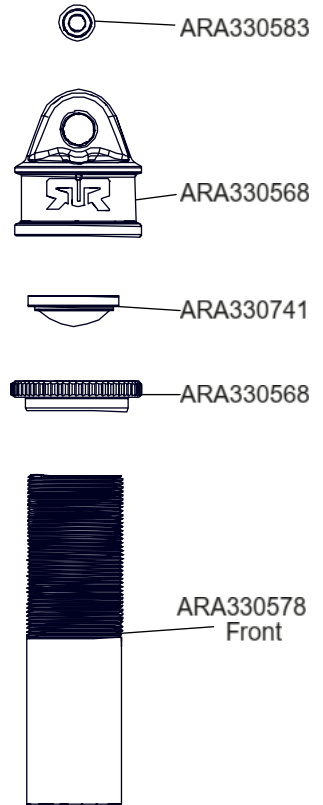

Centre Center  
Centre Centro  
センター 中心

**KRATON** EXB **LARGE SCALE FULL OPTION ROLLER**

Centre Center  
Centre Centro  
センター 中心

**KRATON EXB** **LARGE SCALE FULL OPTION ROLLER**

Rear Hinten  
Arrière Trasero リア后

Shocks Stoßdämpfer Amortisseur  
Amortiguador 減震器 ショックアブソーバ

Front Springs

ARA330616  
ARA330572 - STD  
ARA330617

Rear Springs

ARA330618  
ARA330619  
ARA330573 - STD  
ARA330620

Differential Differential Différentiel  
Diferencial 差动 差動