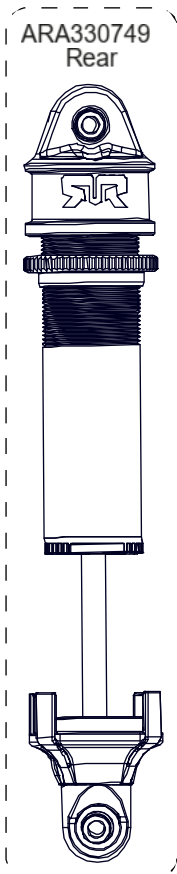

Centre Center  
Centre Centro  
センター 中心

**KRATON** EXB **LARGE SCALE FULL OPTION ROLLER**

Centre Center  
Centre Centro  
センター 中心

**KRATON EXB** **LARGE SCALE FULL OPTION ROLLER**

Rear Hinten  
Arrière Trasero リア后

Shocks Stoßdämpfer Amortisseur  
Amortiguador 減震器 ショックアブソーバ

Front Springs

ARA330616  
ARA330572 - STD  
ARA330617

Rear Springs

ARA330618  
ARA330619  
ARA330573 - STD  
ARA330620

Differential Differential Différentiel  
Diferencial 差动 差動

CENTER DIFFERENTIAL EXPLODED VIEW

FRONT & REAR DIFFERENTIAL EXPLODED VIEW

Body & Tire Karosserie & Reifen  
Carrosserie & Pneu  
Cuerpo & Neumático  
车身及轮胎 ボディとタイヤ

**KRATON EXB** LARGE SCALE FULL OPTION  
**ROLLER**

### Sway Bars