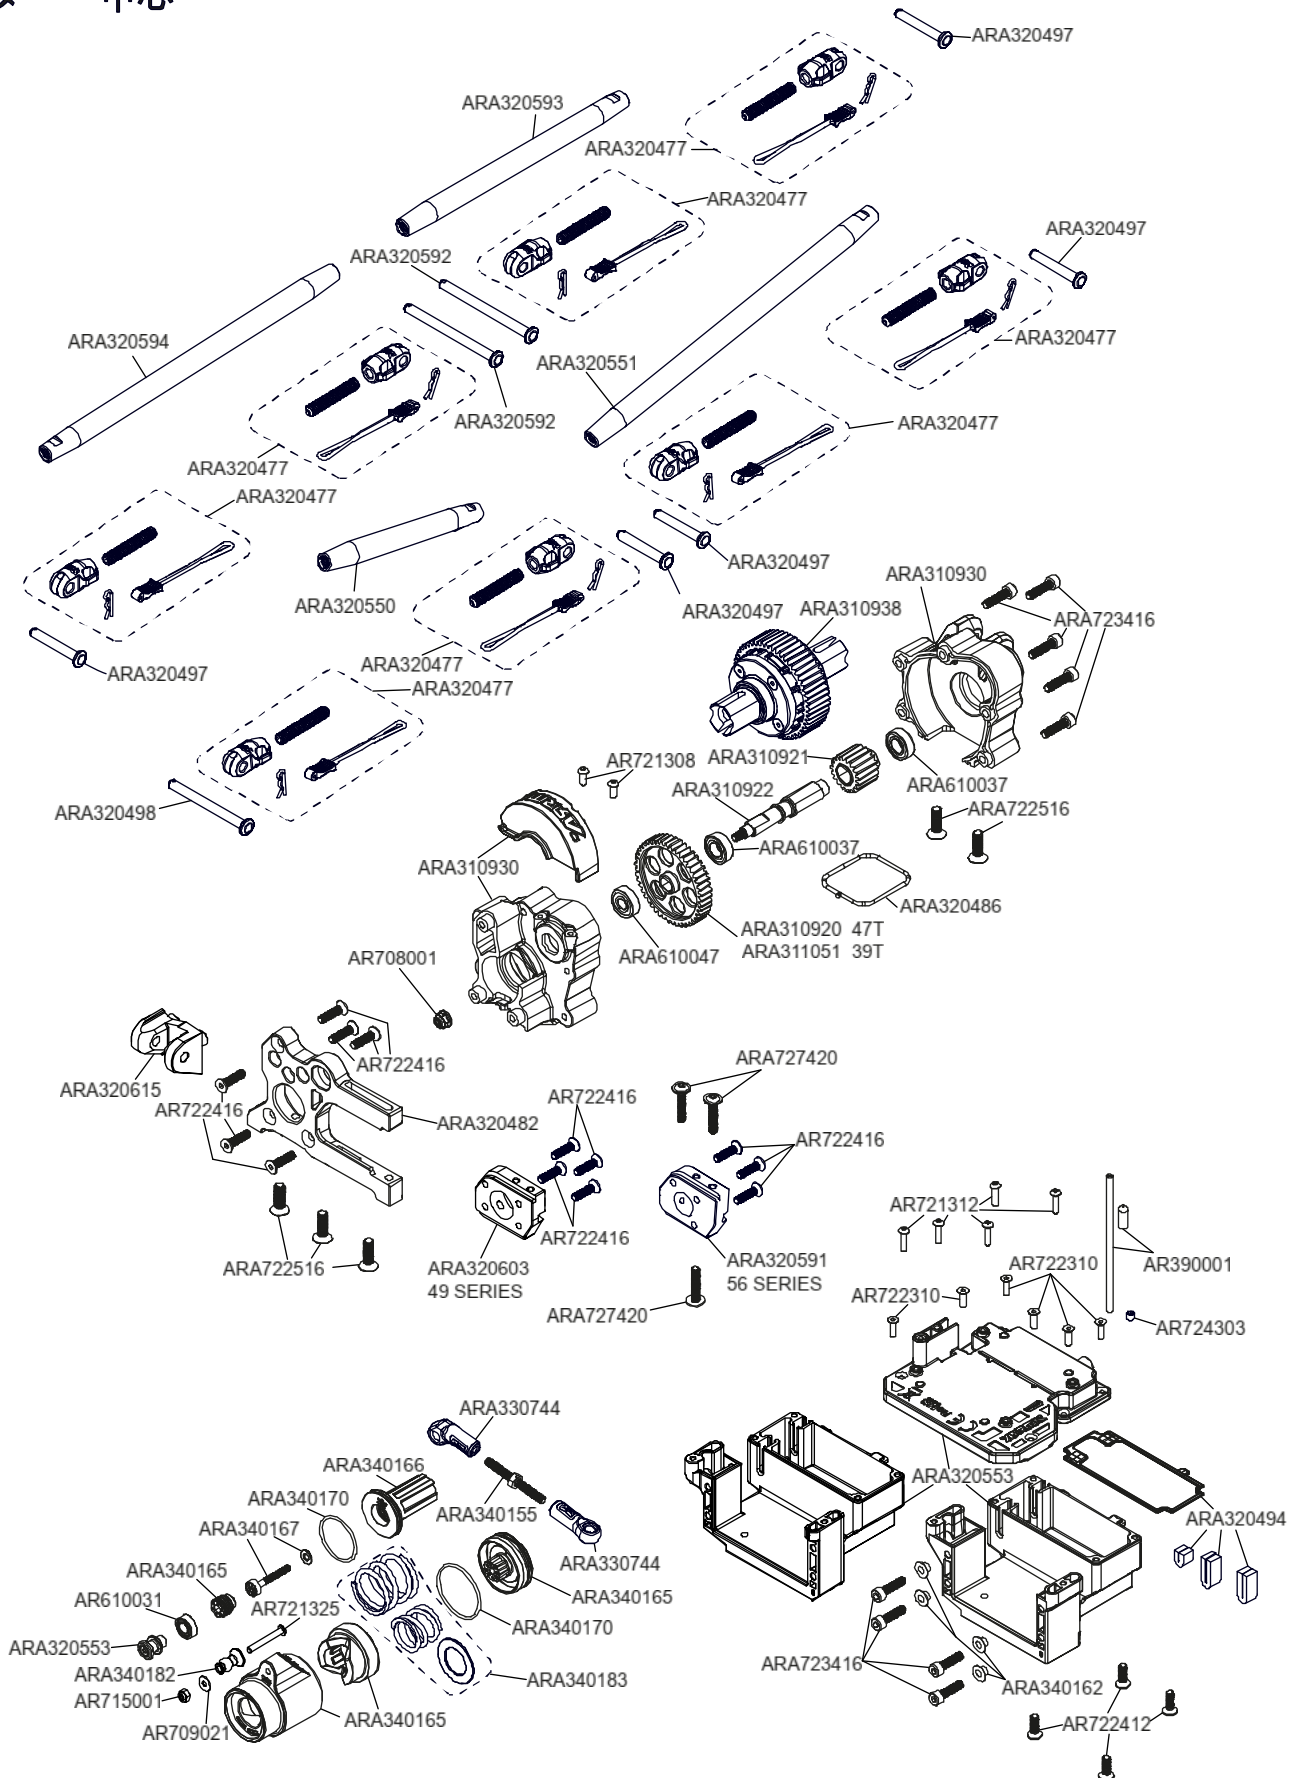

Centre Center  
Centre Centro  
センター 中心

**KRATON** EXB **LARGE SCALE FULL OPTION ROLLER**

Centre Center  
Centre Centro  
センター 中心

**KRATON EXB** **LARGE SCALE FULL OPTION ROLLER**

Rear Hinten  
Arrière Trasero リア后

Shocks Stoßdämpfer Amortisseur  
Amortiguador 減震器 ショックアブソーバ

Front Springs

ARA330616  
ARA330572 - STD  
ARA330617

Rear Springs

ARA330618  
ARA330619  
ARA330573 - STD  
ARA330620

Differential Differential Différentiel  
Diferencial 差动 差動

CENTER DIFFERENTIAL EXPLODED VIEW

FRONT & REAR DIFFERENTIAL EXPLODED VIEW

Body & Tire Karosserie & Reifen  
Carrosserie & Pneu  
Cuerpo & Neumático  
车身及轮胎 ボディとタイヤ

**KRATON EXB** LARGE SCALE FULL OPTION  
**ROLLER**

### Sway Bars