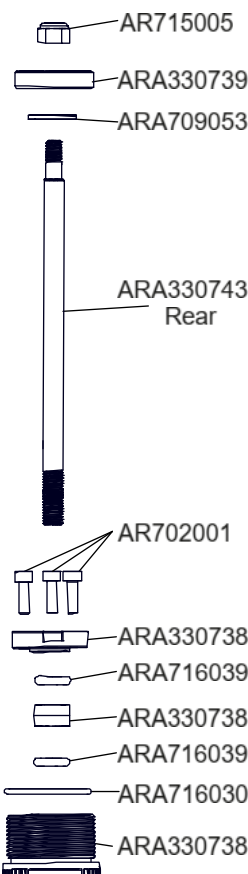

Centre Center  
Centre Centro  
センター 中心

**KRATON** EXB **LARGE SCALE FULL OPTION ROLLER**

Centre Center  
Centre Centro  
センター 中心

**KRATON EXB** **LARGE SCALE FULL OPTION ROLLER**

Rear Hinten  
Arrière Trasero リア后

Shocks Stoßdämpfer Amortisseur  
Amortiguador 減震器 ショックアブソーバ

Front Springs

ARA330616  
ARA330572 - STD  
ARA330617

Rear Springs

ARA330618  
ARA330619  
ARA330573 - STD  
ARA330620

Differential Differential Différentiel  
Diferencial 差动 差動

CENTER DIFFERENTIAL EXPLODED VIEW

FRONT & REAR DIFFERENTIAL EXPLODED VIEW

Body & Tire Karosserie & Reifen  
Carrosserie & Pneu  
Cuerpo & Neumático  
车身及轮胎 ボディとタイヤ

**KRATON EXB** LARGE SCALE FULL OPTION  
**ROLLER**