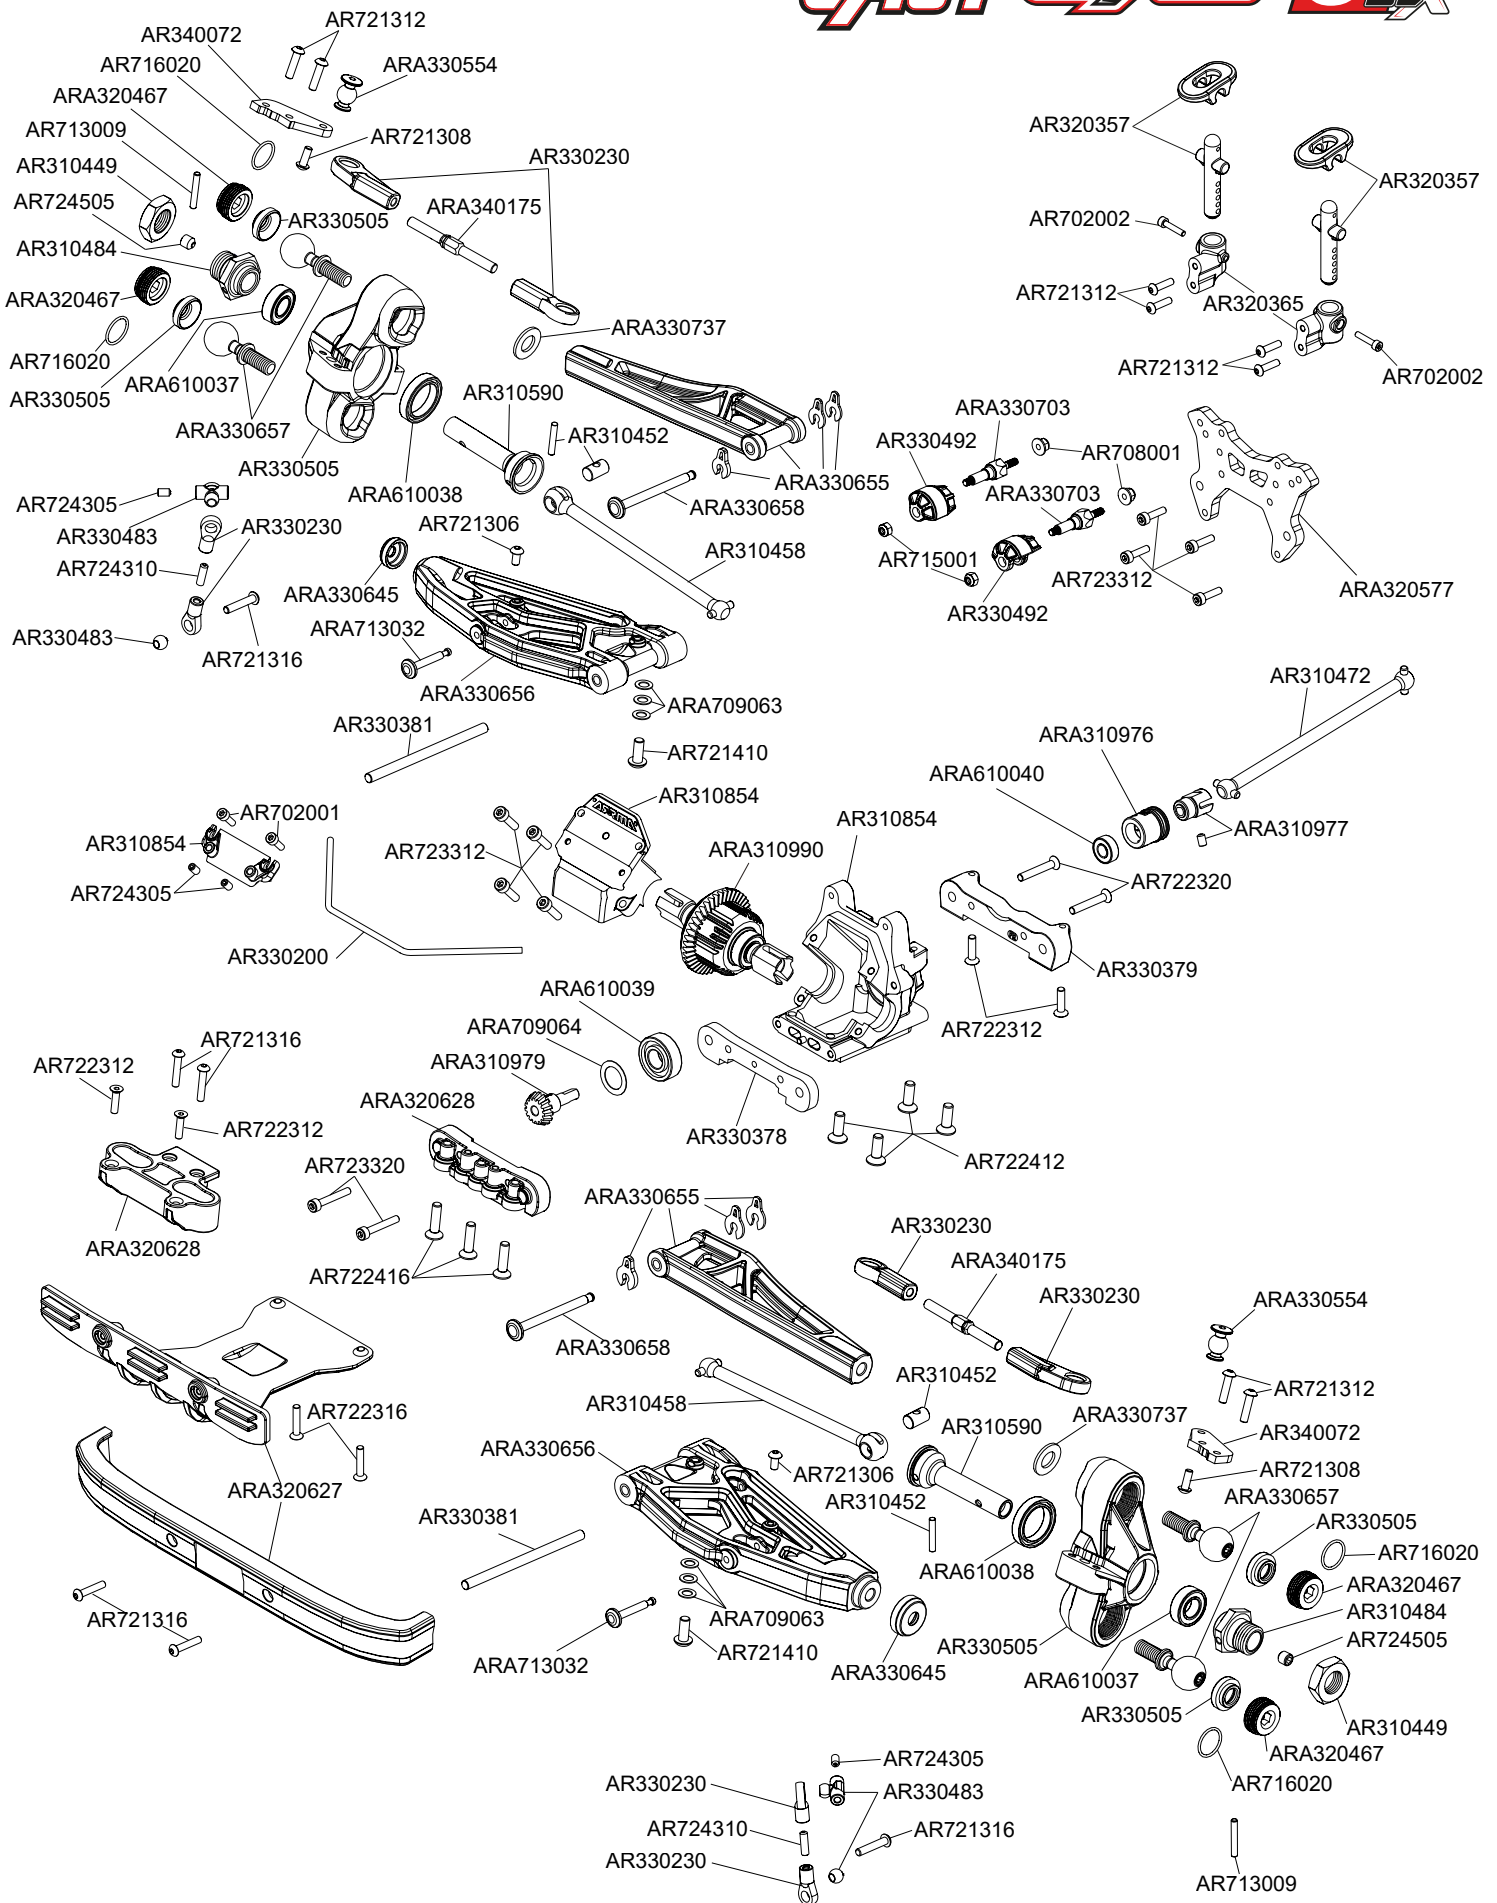

Front Vorne Avant Delantero  
フロント 前

Centre Center  
 Centre Centro  
 センター 中心

Centre Center  
 Centre Centro  
 センター 中心

Rear Hinten  
Arrière Trasero リア后

Differential Differential  
 Différentiel Diferencial  
 差动 差動

FRONT DIFF EXPLODED VIEW

REAR DIFF EXPLODED VIEW

Differential Differential  
 Différentiel Diferencial  
 差动 差動

CENTER DIFF EXPLODED VIEW

Shocks Stoßdämpfer  
 Amortisseur Amortiguador  
 减震器 ショックアブソーバ

FRONT

ARA330621

REAR

ARA330622

Body & Tire Karosserie & Reifen  
Carrosserie & Pneu  
Cuerpo & Neumático  
车身及轮胎 ボディとタイヤ