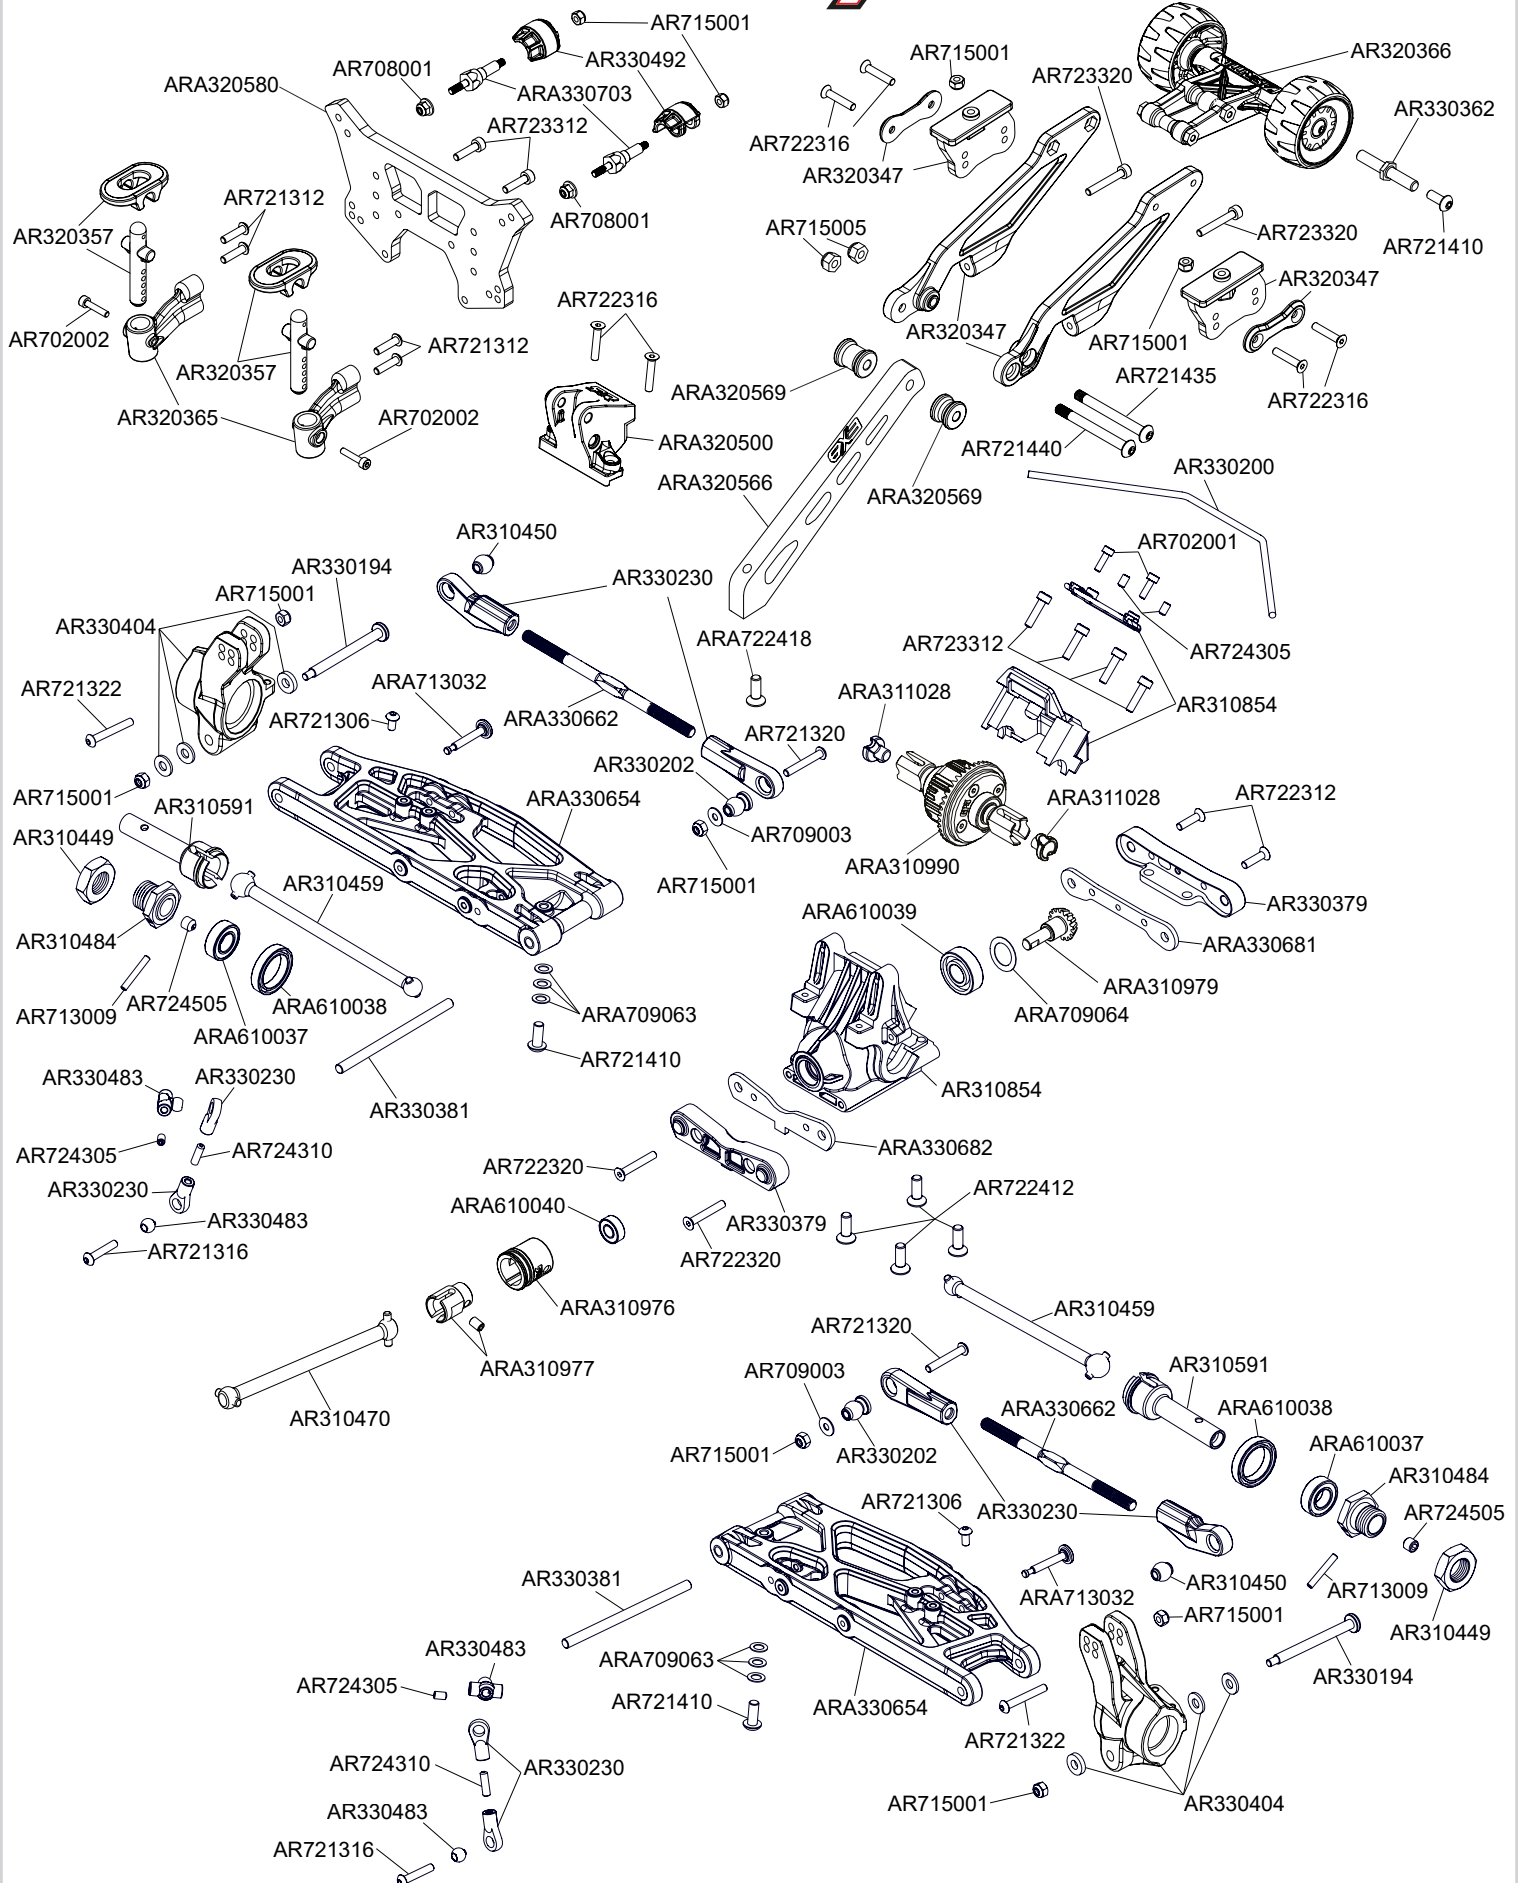

Front Vorne Avant Delantero  
フロント 前

Centre Center  
 Centre Centro  
 センター 中心

Centre Center  
 Centre Centro  
 センター 中心

Rear Hinten  
Arrière Trasero リア后

Differential Differential  
 Différentiel Diferencial  
 差动 差動

FRONT DIFF EXPLODED VIEW

REAR DIFF EXPLODED VIEW

Differential Differential  
 Différentiel Diferencial  
 差动 差動

CENTER DIFF EXPLODED VIEW

Shocks Stoßdämpfer  
 Amortisseur Amortiguador  
 减震器 ショックアブソーバ

FRONT

ARA330621

REAR

ARA330622

Body & Tire Karosserie & Reifen  
Carrosserie & Pneu  
Cuerpo & Neumático  
车身及轮胎 ボディとタイヤ