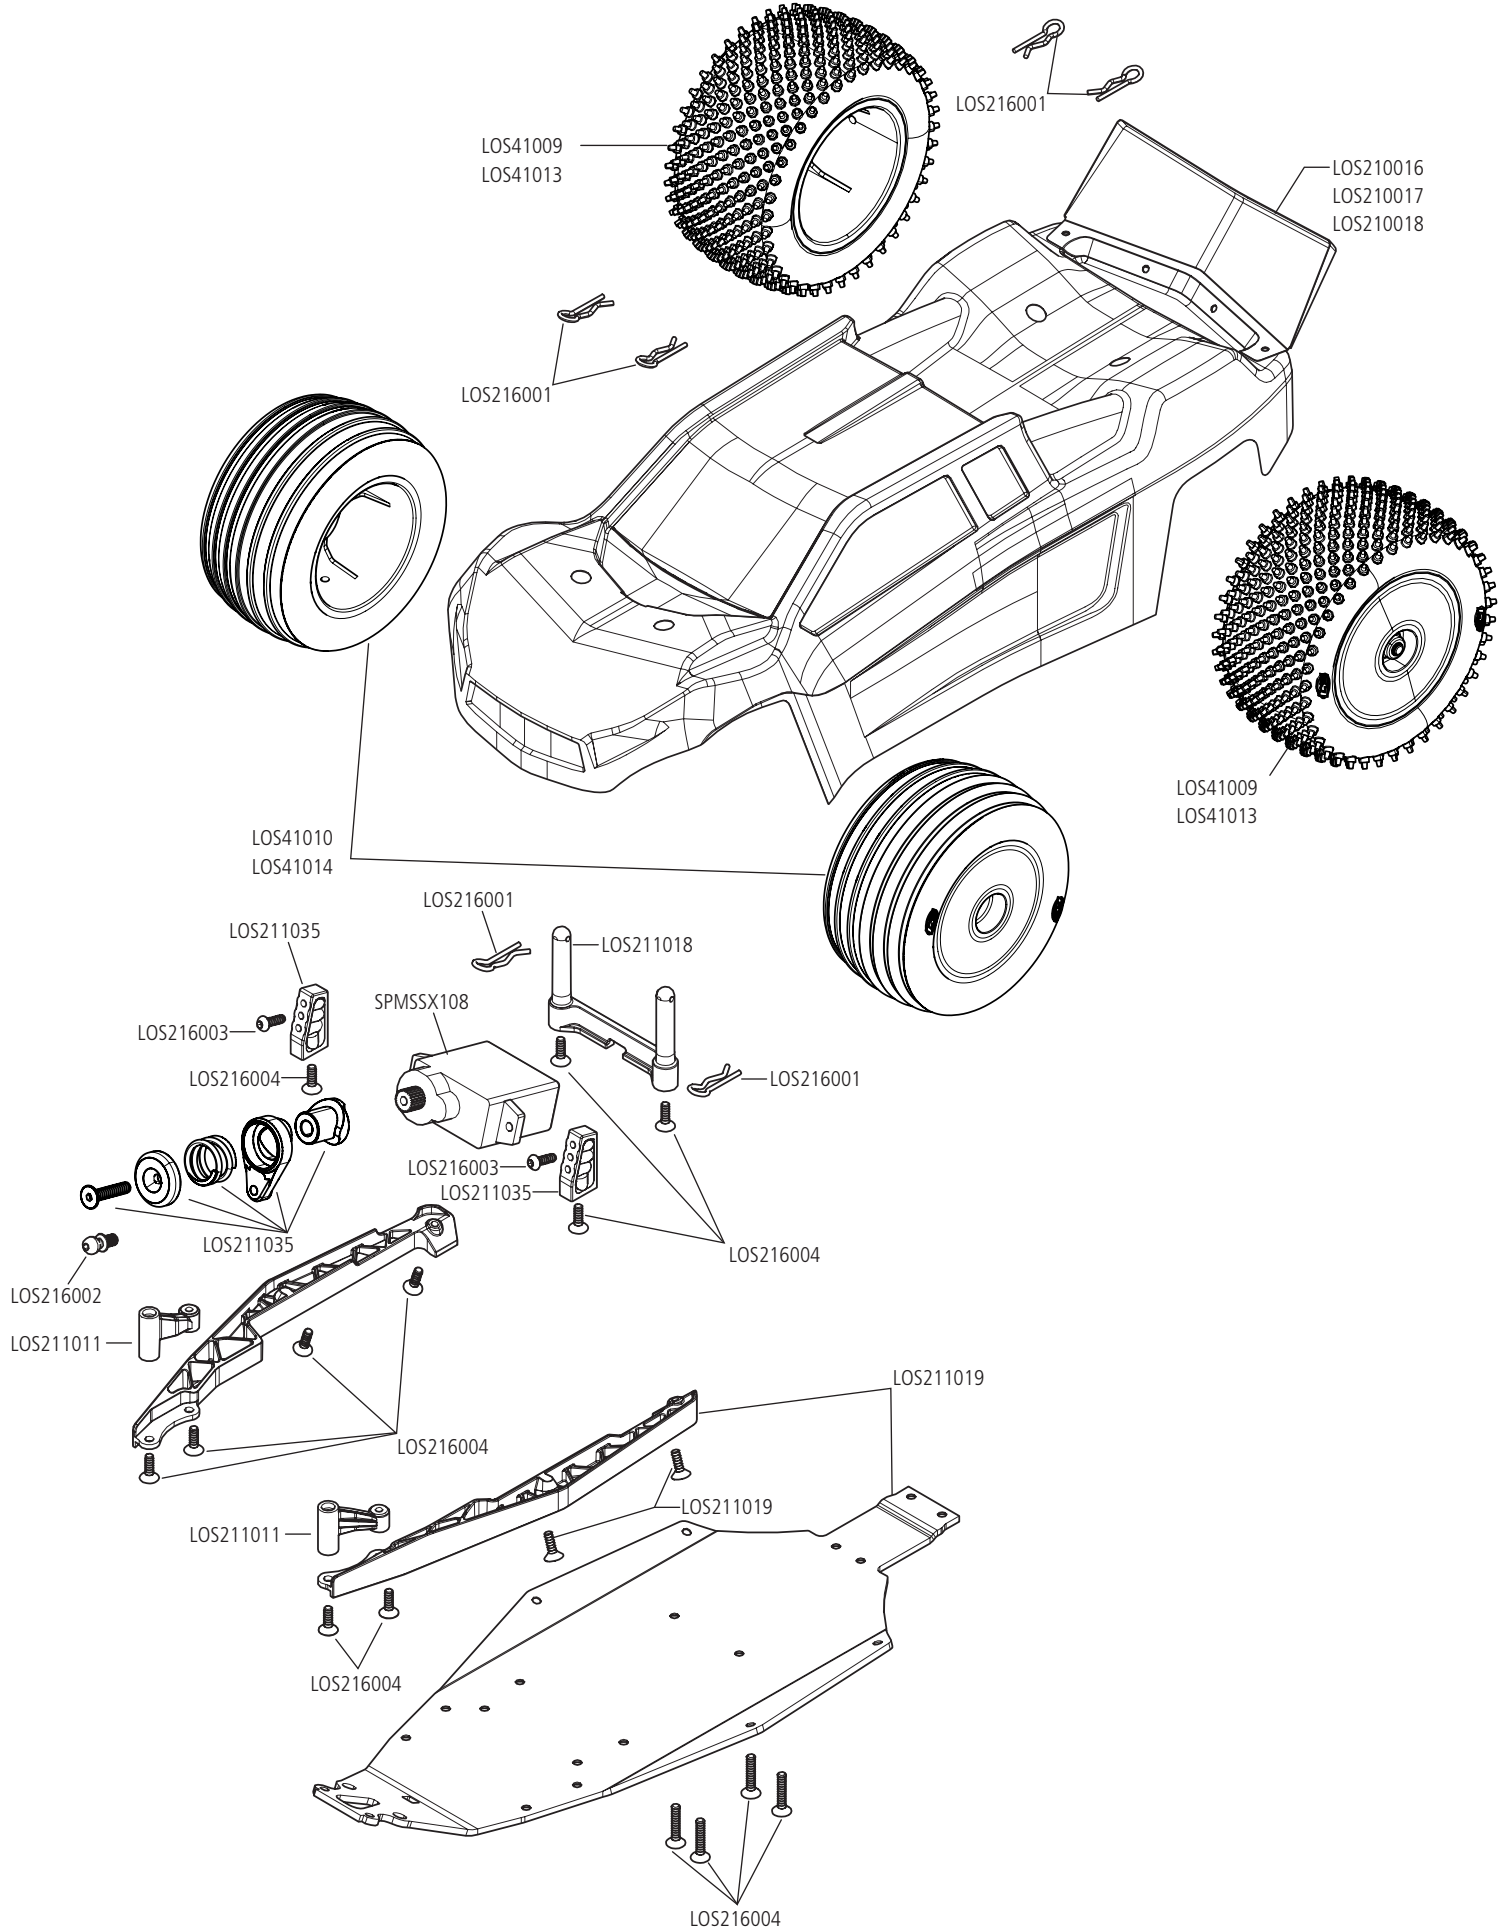

MINI-T™ 1:18 BRUSHLESS 2WD TRUCK, RTR

EXPLODED VIEW // EXPLOSIONSZEICHNUNG // VUE ÉCLATÉE DES PIÈCES // VISTA ESPLOSA DELLE PARTI

MINI-T™ 1:18 BRUSHLESS 2WD TRUCK, RTR

EXPLODED VIEW // EXPLOSIONSZEICHNUNG // VUE ÉCLATÉE DES PIÈCES // VISTA ESPLOSA DELLE PARTI