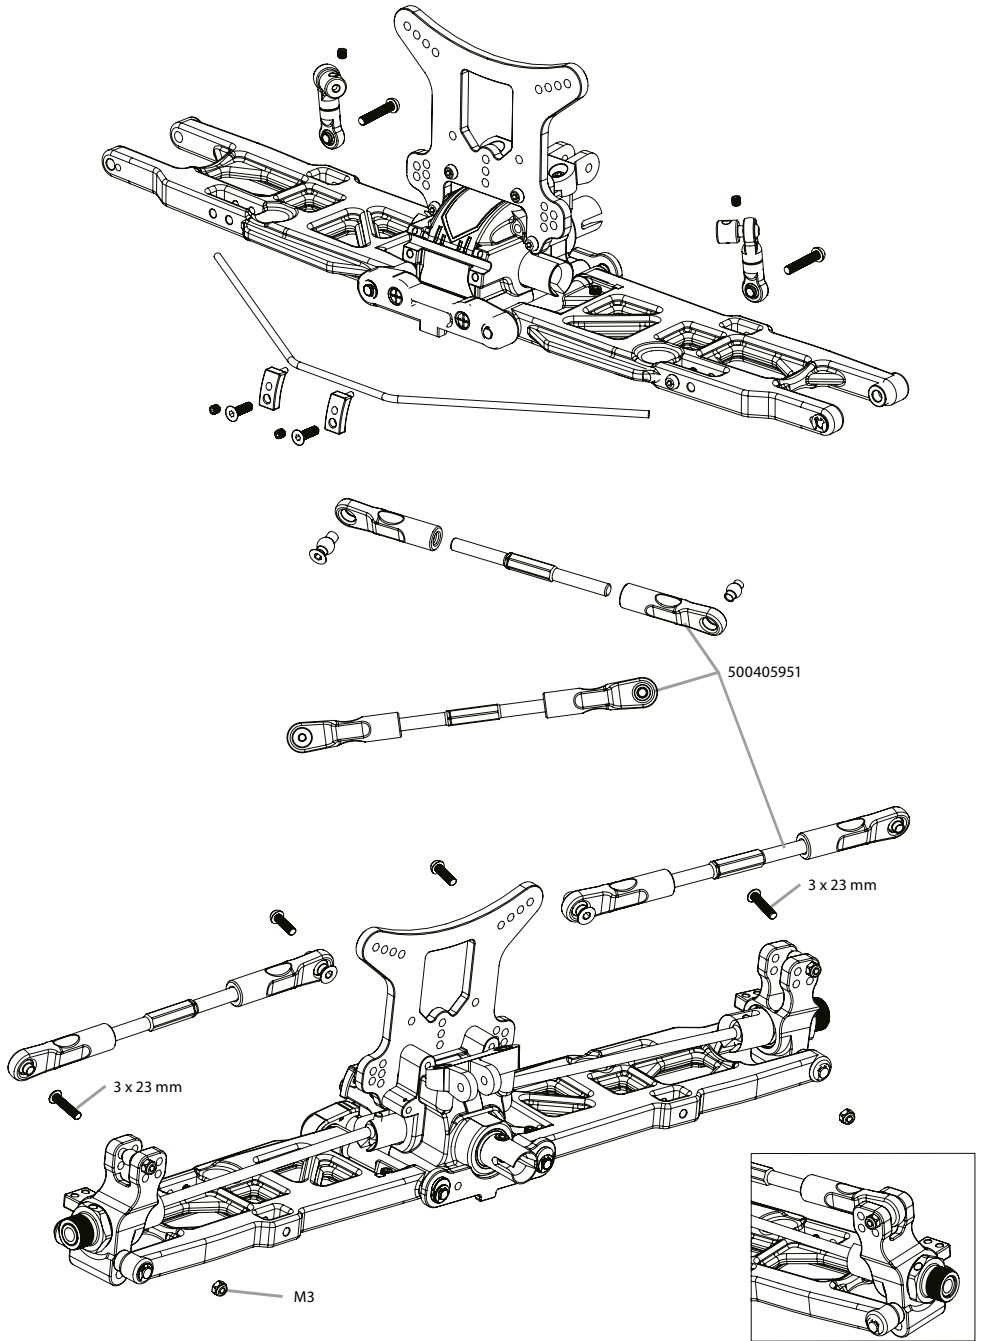

Virus Extreme

ASSEMBLED READY-TO-RUN MODEL

Montageanleitung / Assembly

MONTAGEANLEITUNG • ASSEMBLY INSTRUCTIONS

1. DIFFERENZIAL VORNE / HINTEN • DIFFERENTIAL FRONT / REAR

2. MITTELDIFFERENZIAL • CENTER DIFFERENTIAL

3. VORDERES DIFFERENZIAL • FRONT DIFFERENTIAL

4. MONTAGE VORDERACHSE • ASSEMBLING FRONT UNIT

5. ACHSSCHENKEL VORNE • FRONT HUBS

6. MONTAGE LENKUNG • ASSEMBLING STEERING

7. MONTAGE HINTERACHSE • ASSEMBLING REAR UNIT

8. ACHSSCHENKEL HINTEN • REAR HUBS

9. MONTAGE MOTOR • ASSEMBLING ENGINE

10. CHASSISPLATTE • CHASSIS-PLATE

11. CHASSISVERSTEIFUNG • CHASSIS-BRACE

12. LENKGESTÄNGE • STEERING LINKAGE

13. AKKUHALTERUNG • BATTERYMOUNT

14. RC-BOX / SERVO • RC-BOX / SAVER

15. STOSSDÄMPFER • SHOCK ABSORBERS

16. SPOILER - WING

17. RÄDER • WHEELS

18. KAROSSERIE • BODY

TAMIYA-CARSON
Modellbau GmbH & Co. KG

Werkstraße 1 // D-90765 Fürth // www.carson-modelsport.com