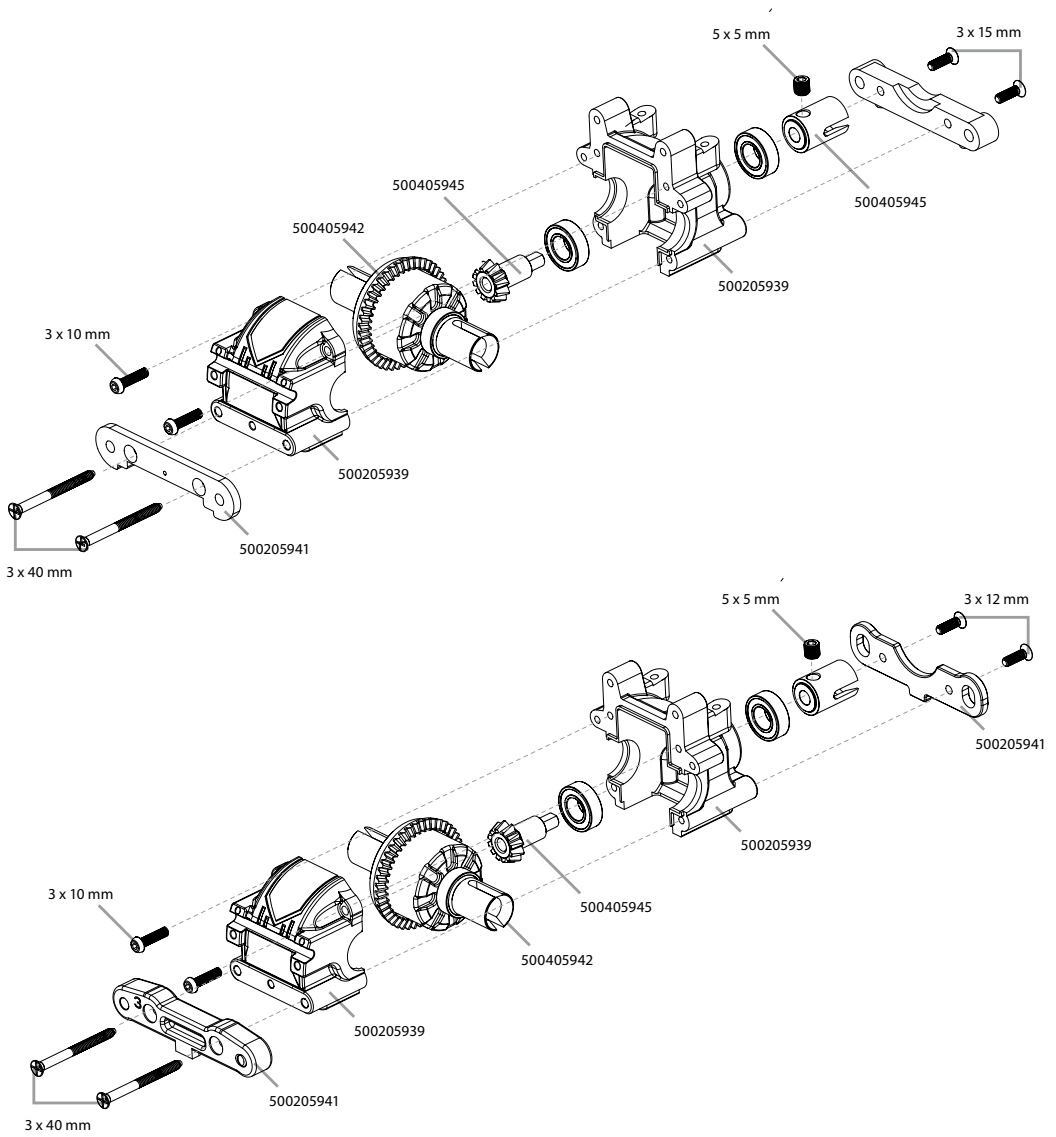

Virus Extreme

ASSEMBLED READY-TO-RUN MODEL

Montageanleitung / Assembly

MONTAGEANLEITUNG • ASSEMBLY INSTRUCTIONS

1. DIFFERENZIAL VORNE / HINTEN • DIFFERENTIAL FRONT / REAR

2. MITTELDIFFERENZIAL • CENTER DIFFERENTIAL

3. VORDERES DIFFERENZIAL • FRONT DIFFERENTIAL

4. MONTAGE VORDERACHSE • ASSEMBLING FRONT UNIT

5. ACHSSCHENKEL VORNE • FRONT HUBS

6. MONTAGE LENKUNG • ASSEMBLING STEERING

7. MONTAGE HINTERACHSE • ASSEMBLING REAR UNIT

8. ACHSSCHENKEL HINTEN • REAR HUBS

9. MONTAGE MOTOR • ASSEMBLING ENGINE

10. CHASSISPLATTE • CHASSIS-PLATE

11. CHASSISVERSTEIFUNG • CHASSIS-BRACE

12. LENKGESTÄNGE • STEERING LINKAGE

13. AKKUHALTERUNG • BATTERYMOUNT

14. RC-BOX / SERVO • RC-BOX / SAVER

15. STOSSDÄMPFER • SHOCK ABSORBERS

16. SPOILER - WING

17. RÄDER • WHEELS

18. KAROSSERIE • BODY

TAMIYA-CARSON
Modellbau GmbH & Co. KG

Werkstraße 1 // D-90765 Fürth // www.carson-modelsport.com