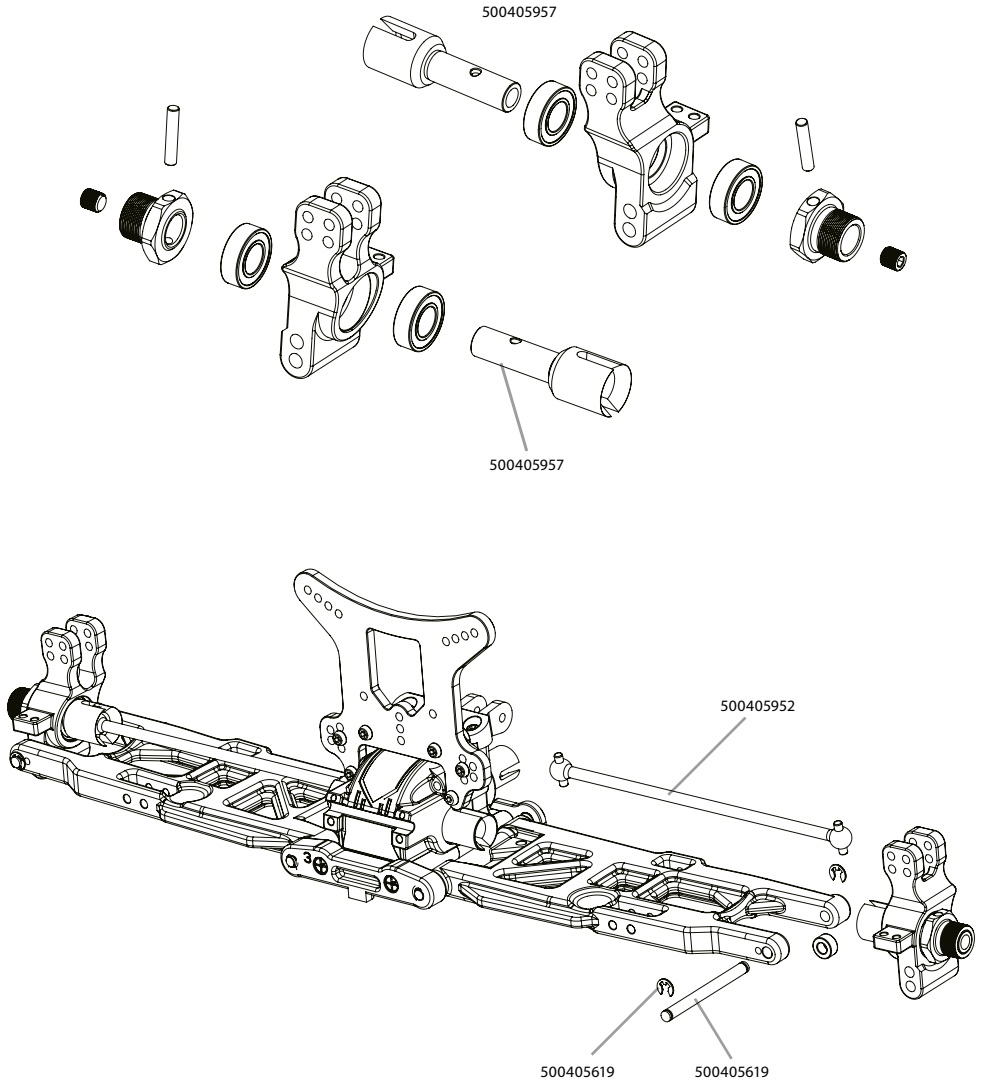

Virus Extreme

ASSEMBLED READY-TO-RUN MODEL

Montageanleitung / Assembly

MONTAGEANLEITUNG • ASSEMBLY INSTRUCTIONS

1. DIFFERENZIAL VORNE / HINTEN • DIFFERENTIAL FRONT / REAR

2. MITTELDIFFERENZIAL • CENTER DIFFERENTIAL

3. VORDERES DIFFERENZIAL • FRONT DIFFERENTIAL

4. MONTAGE VORDERACHSE • ASSEMBLING FRONT UNIT

5. ACHSSCHENKEL VORNE • FRONT HUBS

6. MONTAGE LENKUNG • ASSEMBLING STEERING

7. MONTAGE HINTERACHSE • ASSEMBLING REAR UNIT

8. ACHSSCHENKEL HINTEN • REAR HUBS

9. MONTAGE MOTOR • ASSEMBLING ENGINE

10. CHASSISPLATTE • CHASSIS-PLATE

11. CHASSISVERSTEIFUNG • CHASSIS-BRACE

12. LENKGESTÄNGE • STEERING LINKAGE

13. AKKUHALTERUNG • BATTERYMOUNT

14. RC-BOX / SERVO • RC-BOX / SAVER

15. STOSSDÄMPFER • SHOCK ABSORBERS

16. SPOILER - WING

17. RÄDER • WHEELS

18. KAROSSERIE • BODY

TAMIYA-CARSON
Modellbau GmbH & Co. KG

Werkstraße 1 // D-90765 Fürth // www.carson-modelsport.com