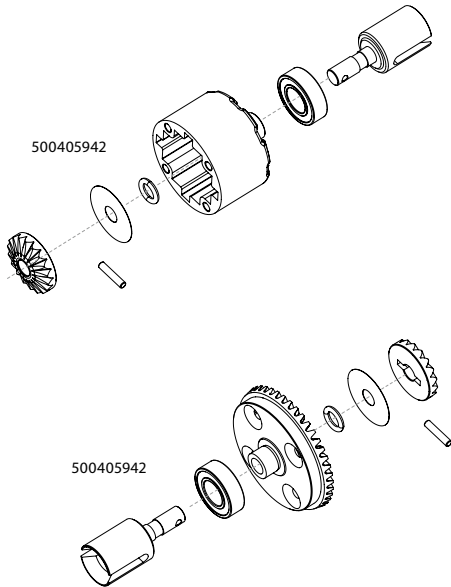

Virus Extreme

ASSEMBLED READY-TO-RUN MODEL

Montageanleitung / Assembly

MONTAGEANLEITUNG • ASSEMBLY INSTRUCTIONS

1. DIFFERENZIAL VORNE / HINTEN • DIFFERENTIAL FRONT / REAR

2. MITTELDIFFERENZIAL • CENTER DIFFERENTIAL

3. VORDERES DIFFERENZIAL • FRONT DIFFERENTIAL

4. MONTAGE VORDERACHSE • ASSEMBLING FRONT UNIT

5. ACHSSCHENKEL VORNE • FRONT HUBS

6. MONTAGE LENKUNG • ASSEMBLING STEERING

7. MONTAGE HINTERACHSE • ASSEMBLING REAR UNIT

8. ACHSSCHENKEL HINTEN • REAR HUBS

9. MONTAGE MOTOR • ASSEMBLING ENGINE

10. CHASSISPLATTE • CHASSIS-PLATE

11. CHASSISVERSTEIFUNG • CHASSIS-BRACE

12. LENKGESTÄNGE • STEERING LINKAGE

13. AKKUHALTERUNG • BATTERYMOUNT