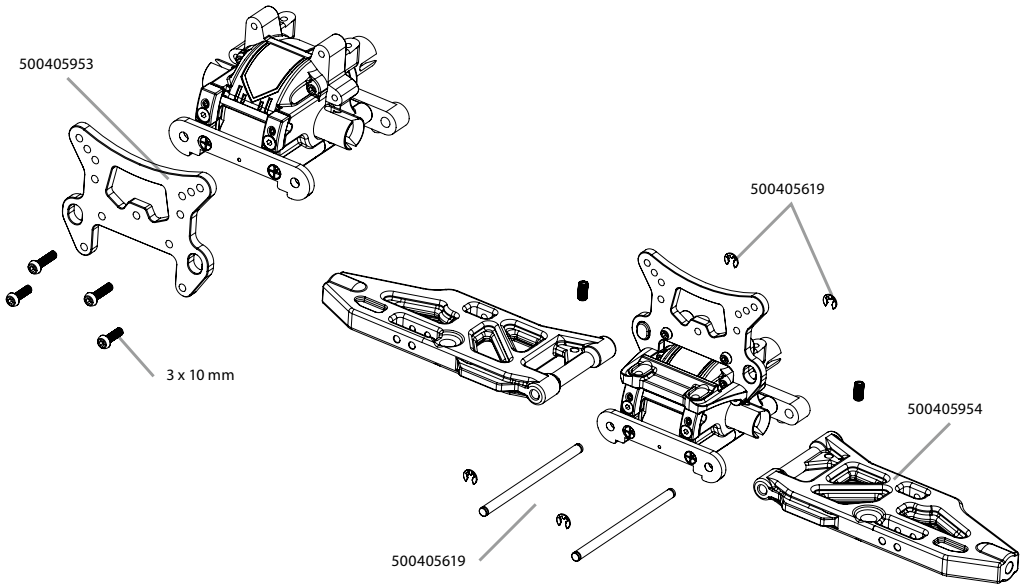

Virus Extreme

ASSEMBLED READY-TO-RUN MODEL

Montageanleitung / Assembly

MONTAGEANLEITUNG • ASSEMBLY INSTRUCTIONS

1. DIFFERENZIAL VORNE / HINTEN • DIFFERENTIAL FRONT / REAR

2. MITTELDIFFERENZIAL • CENTER DIFFERENTIAL

3. VORDERES DIFFERENZIAL • FRONT DIFFERENTIAL

4. MONTAGE VORDERACHSE • ASSEMBLING FRONT UNIT

5. ACHSSCHENKEL VORNE • FRONT HUBS

6. MONTAGE LENKUNG • ASSEMBLING STEERING

7. MONTAGE HINTERACHSE • ASSEMBLING REAR UNIT

8. ACHSSCHENKEL HINTEN • REAR HUBS

9. MONTAGE MOTOR • ASSEMBLING ENGINE

10. CHASSISPLATTE • CHASSIS-PLATE

11. CHASSISVERSTEIFUNG • CHASSIS-BRACE

12. LENKGESTÄNGE • STEERING LINKAGE

13. AKKUHALTERUNG • BATTERYMOUNT