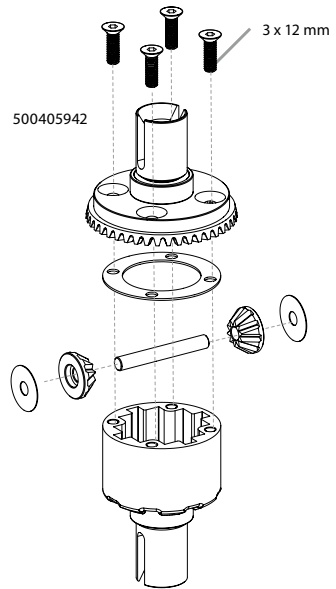

Virus Extreme

ASSEMBLED READY-TO-RUN MODEL

Montageanleitung / Assembly

MONTAGEANLEITUNG • ASSEMBLY INSTRUCTIONS

1. DIFFERENZIAL VORNE / HINTEN • DIFFERENTIAL FRONT / REAR

2. MITTELDIFFERENZIAL • CENTER DIFFERENTIAL

3. VORDERES DIFFERENZIAL • FRONT DIFFERENTIAL

4. MONTAGE VORDERACHSE • ASSEMBLING FRONT UNIT

5. ACHSSCHENKEL VORNE • FRONT HUBS

6. MONTAGE LENKUNG • ASSEMBLING STEERING

7. MONTAGE HINTERACHSE • ASSEMBLING REAR UNIT

8. ACHSSCHENKEL HINTEN • REAR HUBS

9. MONTAGE MOTOR • ASSEMBLING ENGINE

10. CHASSISPLATTE • CHASSIS-PLATE

11. CHASSISVERSTEIFUNG • CHASSIS-BRACE

12. LENKGESTÄNGE • STEERING LINKAGE

13. AKKUHALTERUNG • BATTERYMOUNT