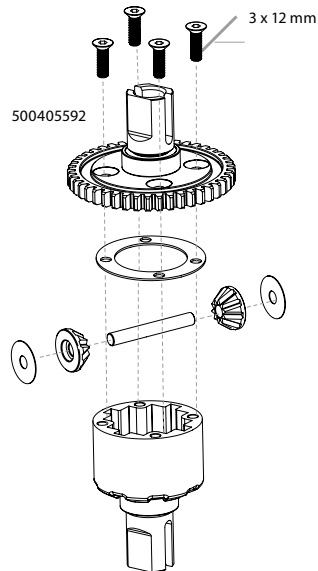

Virus Extreme

ASSEMBLED READY-TO-RUN MODEL

Montageanleitung / Assembly

MONTAGEANLEITUNG • ASSEMBLY INSTRUCTIONS

1. DIFFERENZIAL VORNE / HINTEN • DIFFERENTIAL FRONT / REAR

2. MITTELDIFFERENZIAL • CENTER DIFFERENTIAL

3. VORDERES DIFFERENZIAL • FRONT DIFFERENTIAL

4. MONTAGE VORDERACHSE • ASSEMBLING FRONT UNIT

5. ACHSSCHENKEL VORNE • FRONT HUBS

6. MONTAGE LENKUNG • ASSEMBLING STEERING

7. MONTAGE HINTERACHSE • ASSEMBLING REAR UNIT

8. ACHSSCHENKEL HINTEN • REAR HUBS

9. MONTAGE MOTOR • ASSEMBLING ENGINE

10. CHASSISPLATTE • CHASSIS-PLATE

11. CHASSISVERSTEIFUNG • CHASSIS-BRACE

12. LENKGESTÄNGE • STEERING LINKAGE

13. AKKUHALTERUNG • BATTERYMOUNT