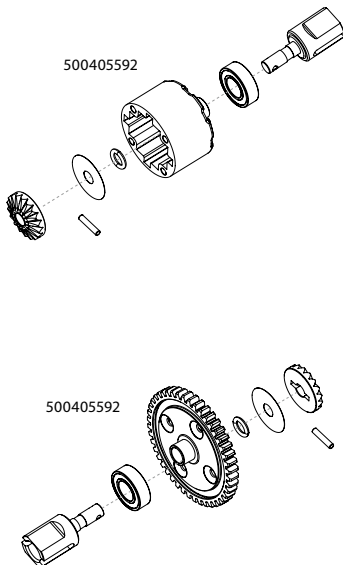

Virus Extreme

ASSEMBLED READY-TO-RUN MODEL

Montageanleitung / Assembly

MONTAGEANLEITUNG • ASSEMBLY INSTRUCTIONS

1. DIFFERENZIAL VORNE / HINTEN • DIFFERENTIAL FRONT / REAR

2. MITTELDIFFERENZIAL • CENTER DIFFERENTIAL

3. VORDERES DIFFERENZIAL • FRONT DIFFERENTIAL

4. MONTAGE VORDERACHSE • ASSEMBLING FRONT UNIT

5. ACHSSCHENKEL VORNE • FRONT HUBS

6. MONTAGE LENKUNG • ASSEMBLING STEERING

7. MONTAGE HINTERACHSE • ASSEMBLING REAR UNIT

8. ACHSSCHENKEL HINTEN • REAR HUBS

9. MONTAGE MOTOR • ASSEMBLING ENGINE

10. CHASSISPLATTE • CHASSIS-PLATE

11. CHASSISVERSTEIFUNG • CHASSIS-BRACE

12. LENKGESTÄNGE • STEERING LINKAGE

13. AKKUHALTERUNG • BATTERYMOUNT