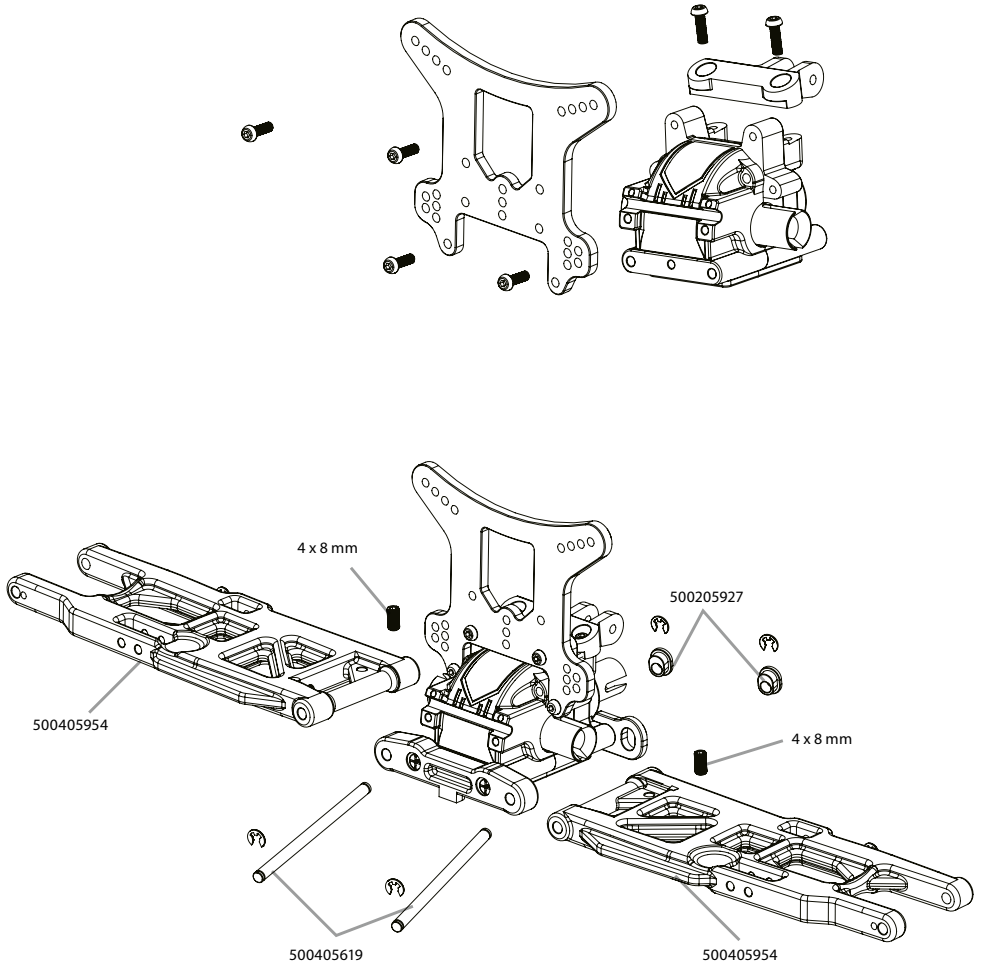

Virus Extreme

ASSEMBLED READY-TO-RUN MODEL

Montageanleitung / Assembly

MONTAGEANLEITUNG • ASSEMBLY INSTRUCTIONS

1. DIFFERENZIAL VORNE / HINTEN • DIFFERENTIAL FRONT / REAR

2. MITTELDIFFERENZIAL • CENTER DIFFERENTIAL

3. VORDERES DIFFERENZIAL • FRONT DIFFERENTIAL

4. MONTAGE VORDERACHSE • ASSEMBLING FRONT UNIT

5. ACHSSCHENKEL VORNE • FRONT HUBS

6. MONTAGE LENKUNG • ASSEMBLING STEERING

7. MONTAGE HINTERACHSE • ASSEMBLING REAR UNIT

8. ACHSSCHENKEL HINTEN • REAR HUBS

9. MONTAGE MOTOR • ASSEMBLING ENGINE

10. CHASSISPLATTE • CHASSIS-PLATE

11. CHASSISVERSTEIFUNG • CHASSIS-BRACE

12. LENKGESTÄNGE • STEERING LINKAGE

13. AKKUHALTERUNG • BATTERYMOUNT