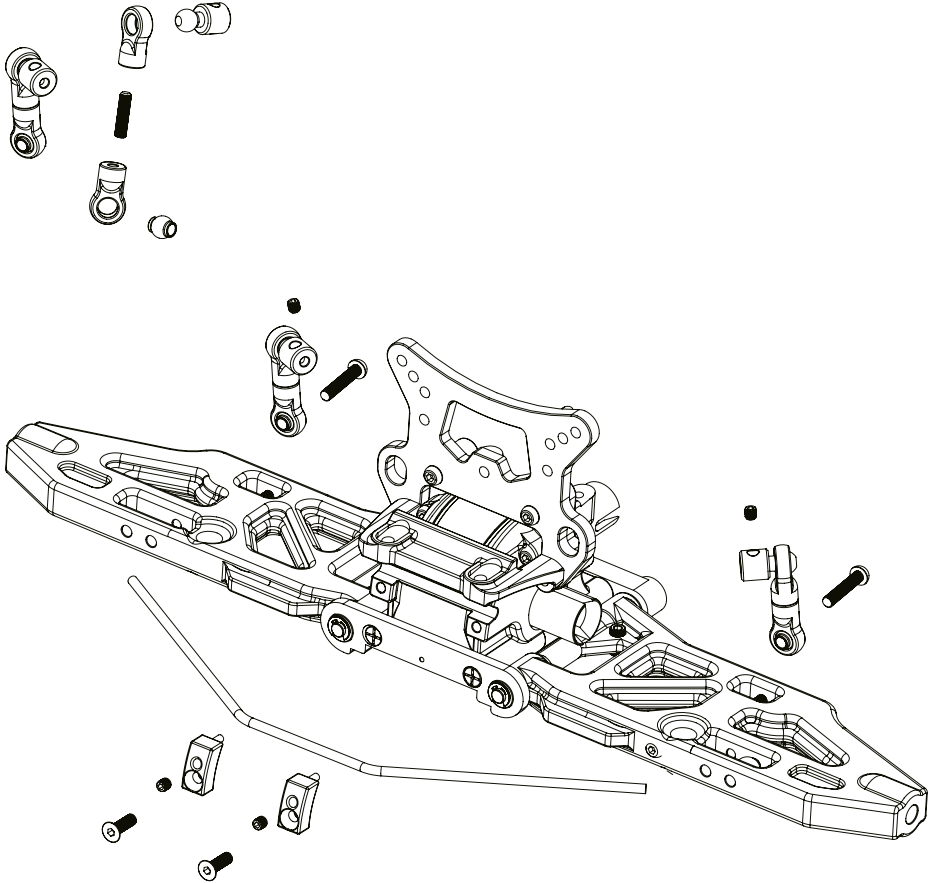

Virus Extreme

ASSEMBLED READY-TO-RUN MODEL

Montageanleitung / Assembly

MONTAGEANLEITUNG • ASSEMBLY INSTRUCTIONS

1. DIFFERENZIAL VORNE / HINTEN • DIFFERENTIAL FRONT / REAR

2. MITTELDIFFERENZIAL • CENTER DIFFERENTIAL

3. VORDERES DIFFERENZIAL • FRONT DIFFERENTIAL

4. MONTAGE VORDERACHSE • ASSEMBLING FRONT UNIT

5. ACHSSCHENKEL VORNE • FRONT HUBS

6. MONTAGE LENKUNG • ASSEMBLING STEERING

7. MONTAGE HINTERACHSE • ASSEMBLING REAR UNIT

8. ACHSSCHENKEL HINTEN • REAR HUBS

9. MONTAGE MOTOR • ASSEMBLING ENGINE

10. CHASSISPLATTE • CHASSIS-PLATE

11. CHASSISVERSTEIFUNG • CHASSIS-BRACE

12. LENKGESTÄNGE • STEERING LINKAGE

13. AKKUHALTERUNG • BATTERYMOUNT

14. RC-BOX / SERVO • RC-BOX / SAVER

15. STOSSDÄMPFER • SHOCK ABSORBERS

16. SPOILER - WING

17. RÄDER • WHEELS

18. KAROSSERIE • BODY

TAMIYA-CARSON
Modellbau GmbH & Co. KG

Werkstraße 1 // D-90765 Fürth // www.carson-modelsport.com