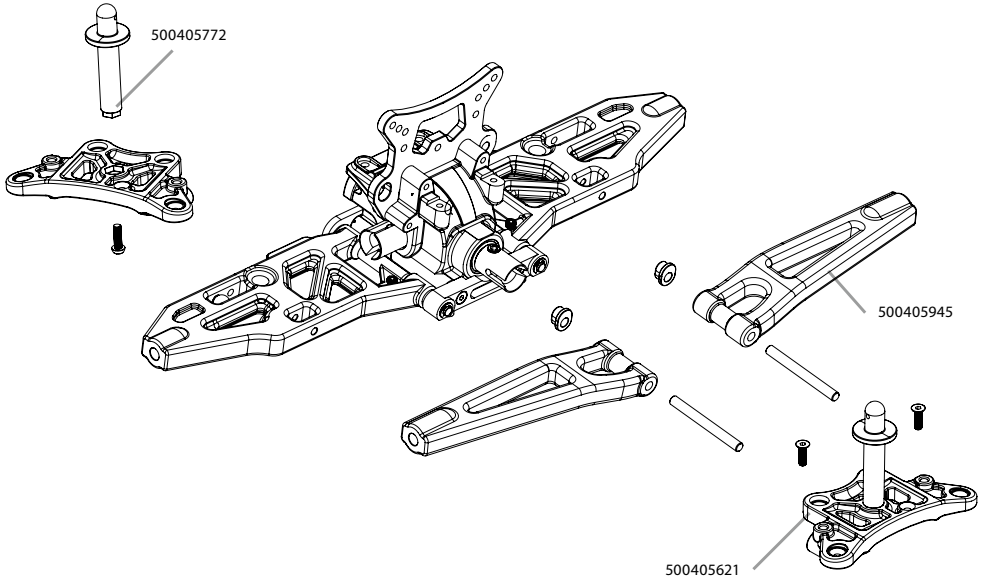

4. MONTAGE VORDERACHSE • ASSEMBLING FRONT UNIT