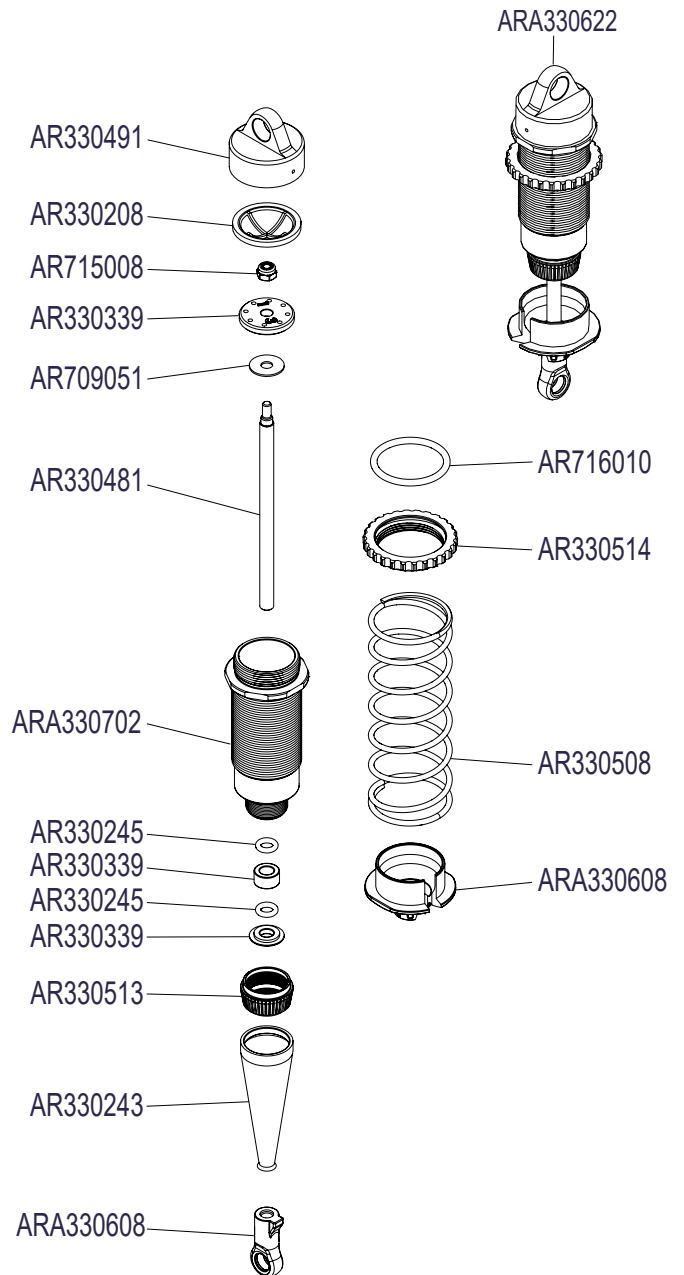

Front Vorne Avant Delantero
フロント 前

Centre Center
Centre Centro
センター 中心

Centre Center
Centre Centro
センター 中心

Rear Hinten
Arrière Trasero リア后

Shocks Stoßdämpfer Amortisseur
Amortiguador 減震器 ショックアブソーバ

FRONT SHOCK ABSORBER

REAR SHOCK ABSORBER

Differential Differential Différentiel
 Diferencial 差动 差動

CENTER DIFF EXPLODED VIEW

FRONT AND REAR DIFF EXPLODED VIEW

Body & Tire Karosserie & Reifen
Carrosserie & Pneu
Cuerpo & Neumático
车身及轮胎 ボディとタイヤ