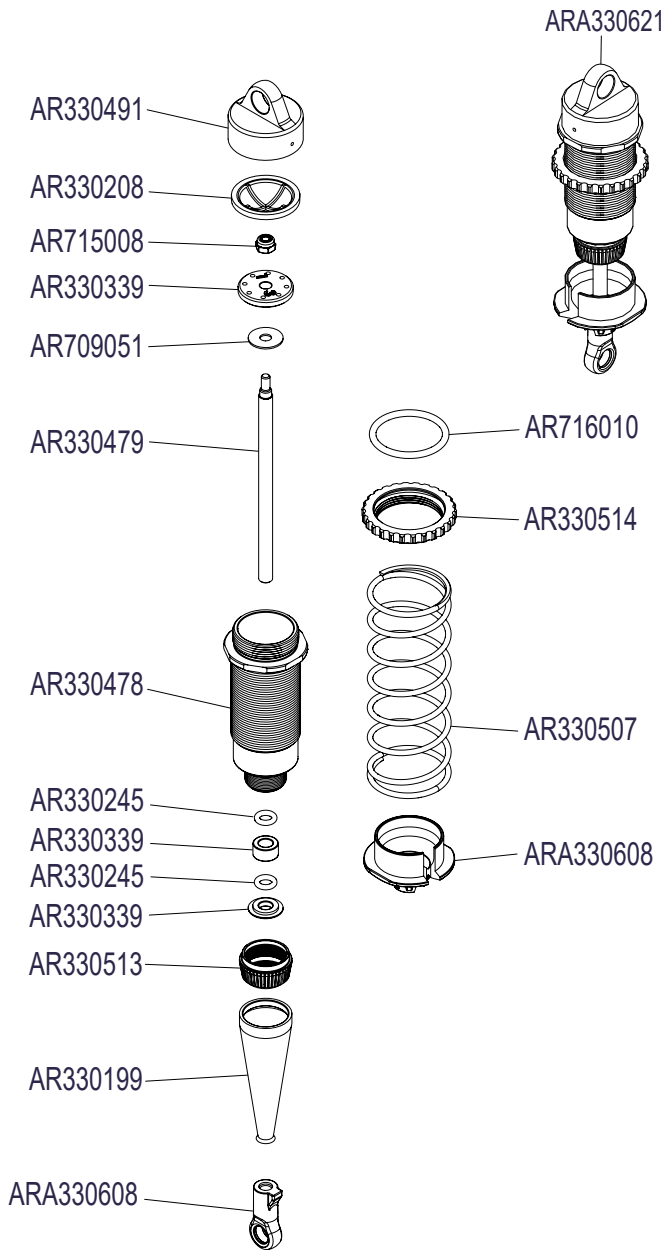

Front Vorne Avant Delantero
フロント 前

Centre Center
Centre Centro
センター 中心

Centre Center
Centre Centro
センター 中心

Rear Hinten
Arrière Trasero リア后

Shocks Stoßdämpfer Amortisseur
Amortiguador 減震器 ショックアブソーバ

FRONT SHOCK ABSORBER

REAR SHOCK ABSORBER

Differential Differential Différentiel
 Diferencial 差动 差動

CENTER DIFF EXPLODED VIEW

FRONT AND REAR DIFF EXPLODED VIEW

Body & Tire Karosserie & Reifen
Carrosserie & Pneu
Cuerpo & Neumático
车身及轮胎 ボディとタイヤ