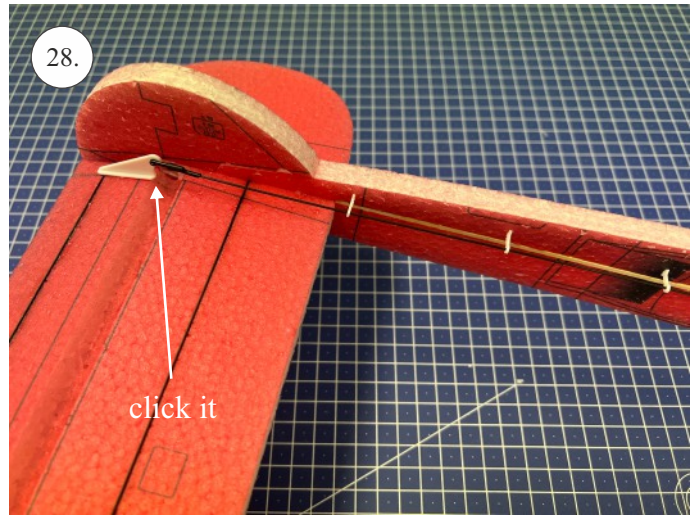

P38

PICHLER

PICHLER

Sonderzubehör (empfohlen)

[3] MASTER Servo DS2312, # C5637
Brushless Motor PULSAR Shocky, # C9872
Brushless Regler PULSAR A-15, # C9757
LiPo Akku RED POWER 650-3S, # C9662
Fernsteuersystem GigaProp 6, # C8802