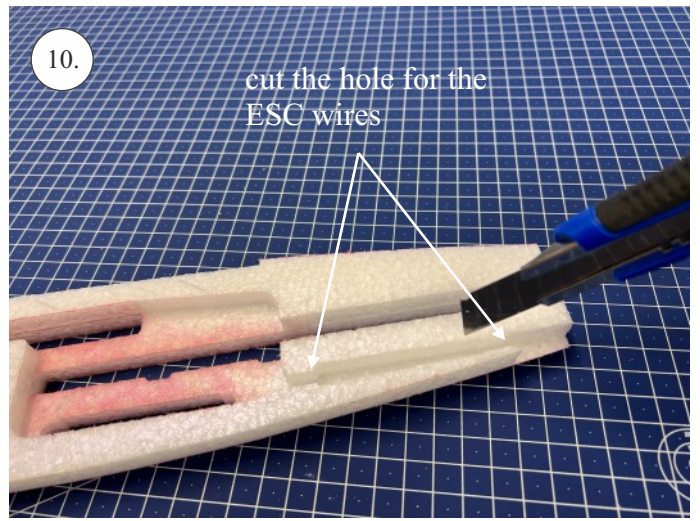

P38

PICHLER

PICHLER

Sonderzubehör (empfohlen)

[3] MASTER Servo DS2312, # C5637
Brushless Motor PULSAR Shocky, # C9872
Brushless Regler PULSAR A-15, # C9757
LiPo Akku RED POWER 650-3S, # C9662
Fernsteuersystem GigaProp 6, # C8802