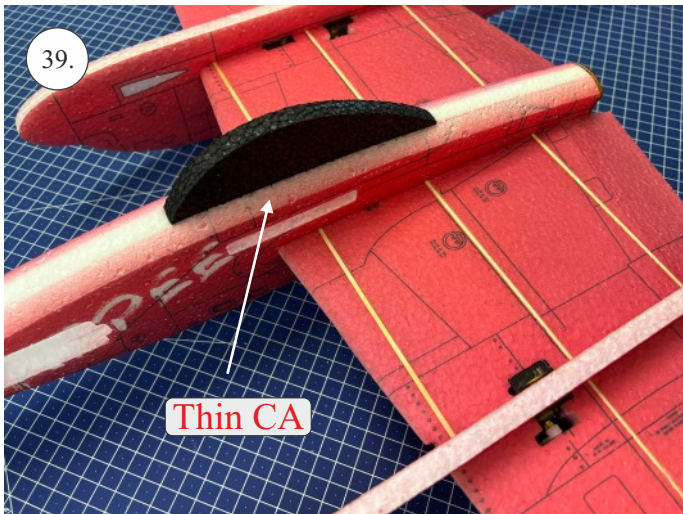

P38

PICHLER

PICHLER

Sonderzubehör (empfohlen)

[3] MASTER Servo DS2312, # C5637
Brushless Motor PULSAR Shocky, # C9872
Brushless Regler PULSAR A-15, # C9757
LiPo Akku RED POWER 650-3S, # C9662
Fernsteuersystem GigaProp 6, # C8802