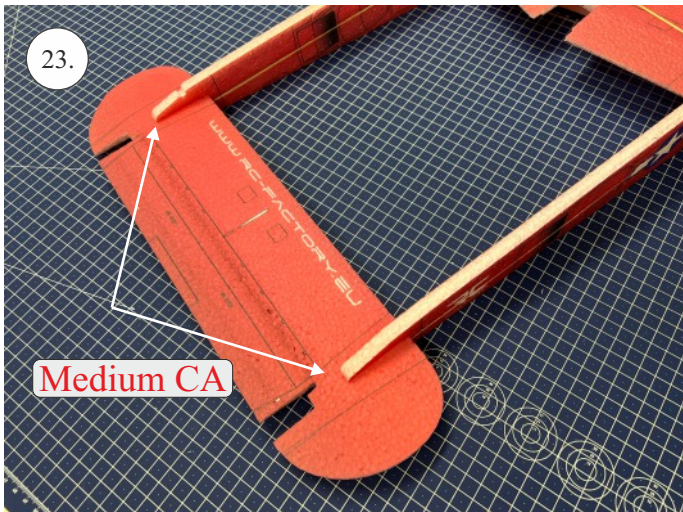

P38

PICHLER

PICHLER

Sonderzubehör (empfohlen)

[3] MASTER Servo DS2312, # C5637
Brushless Motor PULSAR Shocky, # C9872
Brushless Regler PULSAR A-15, # C9757
LiPo Akku RED POWER 650-3S, # C9662
Fernsteuersystem GigaProp 6, # C8802