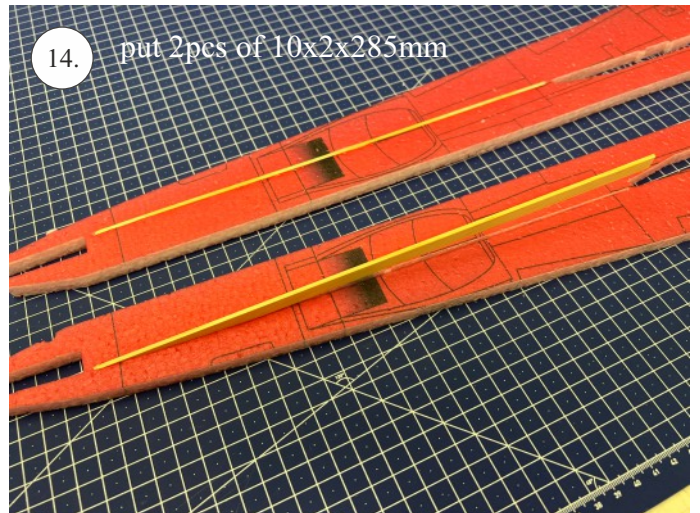

P38

PICHLER

PICHLER

Sonderzubehör (empfohlen)

[3] MASTER Servo DS2312, # C5637
Brushless Motor PULSAR Shocky, # C9872
Brushless Regler PULSAR A-15, # C9757
LiPo Akku RED POWER 650-3S, # C9662
Fernsteuersystem GigaProp 6, # C8802