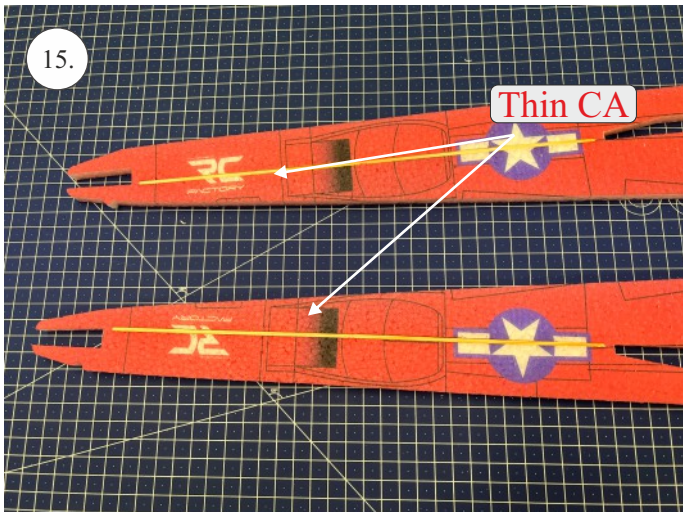

P38

PICHLER

PICHLER

Sonderzubehör (empfohlen)

[3] MASTER Servo DS2312, # C5637
Brushless Motor PULSAR Shocky, # C9872
Brushless Regler PULSAR A-15, # C9757
LiPo Akku RED POWER 650-3S, # C9662
Fernsteuersystem GigaProp 6, # C8802