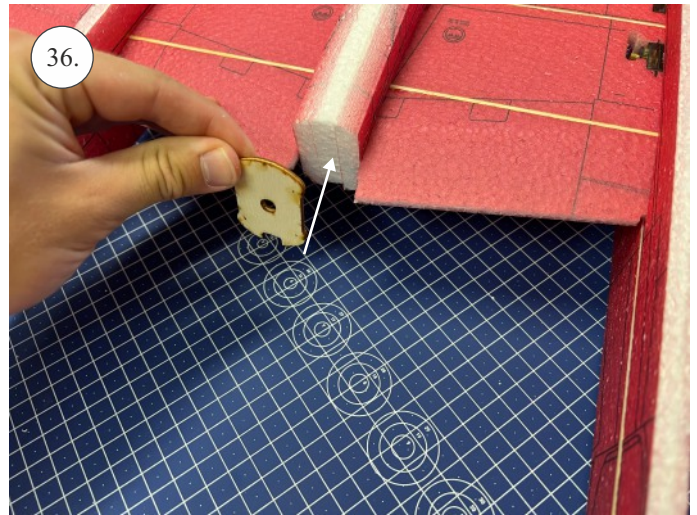

P38

PICHLER

PICHLER

Sonderzubehör (empfohlen)

[3] MASTER Servo DS2312, # C5637
Brushless Motor PULSAR Shocky, # C9872
Brushless Regler PULSAR A-15, # C9757
LiPo Akku RED POWER 650-3S, # C9662
Fernsteuersystem GigaProp 6, # C8802