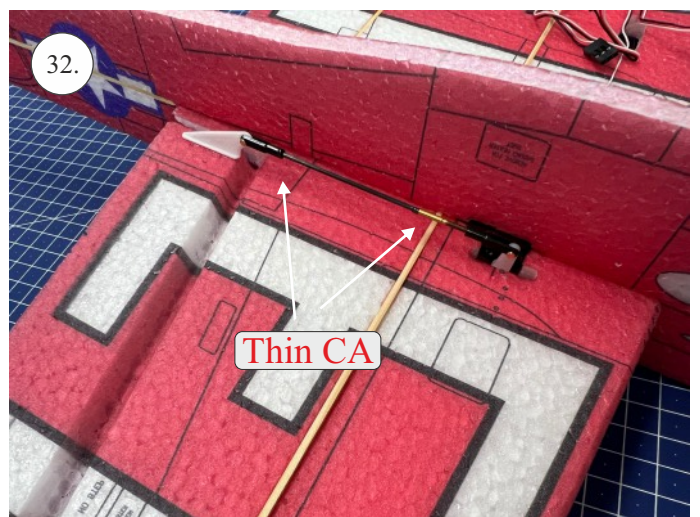

P38

PICHLER

PICHLER

Sonderzubehör (empfohlen)

[3] MASTER Servo DS2312, # C5637
Brushless Motor PULSAR Shocky, # C9872
Brushless Regler PULSAR A-15, # C9757
LiPo Akku RED POWER 650-3S, # C9662
Fernsteuersystem GigaProp 6, # C8802