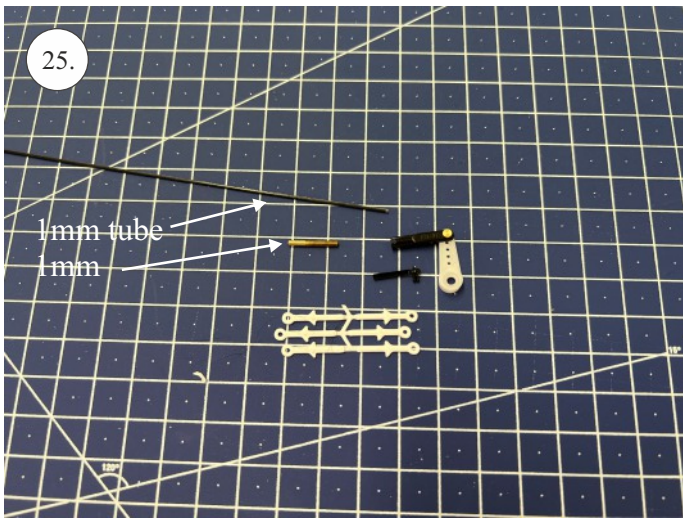

P38

PICHLER

PICHLER

Sonderzubehör (empfohlen)

[3] MASTER Servo DS2312, # C5637
Brushless Motor PULSAR Shocky, # C9872
Brushless Regler PULSAR A-15, # C9757
LiPo Akku RED POWER 650-3S, # C9662
Fernsteuersystem GigaProp 6, # C8802