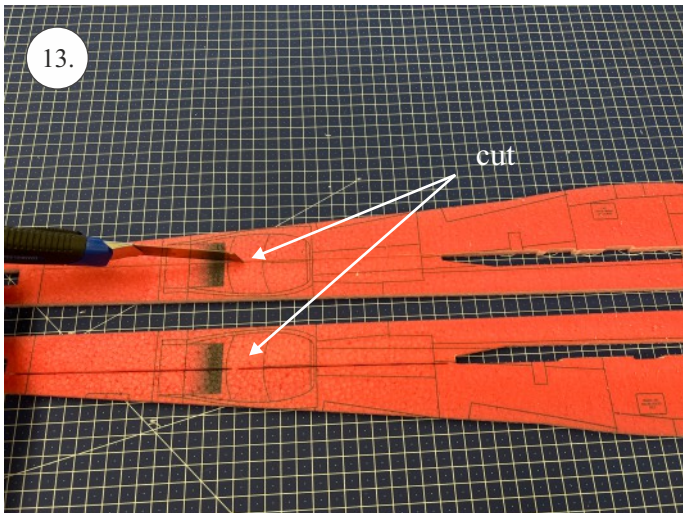

P38

PICHLER

PICHLER

Sonderzubehör (empfohlen)

[3] MASTER Servo DS2312, # C5637
Brushless Motor PULSAR Shocky, # C9872
Brushless Regler PULSAR A-15, # C9757
LiPo Akku RED POWER 650-3S, # C9662
Fernsteuersystem GigaProp 6, # C8802