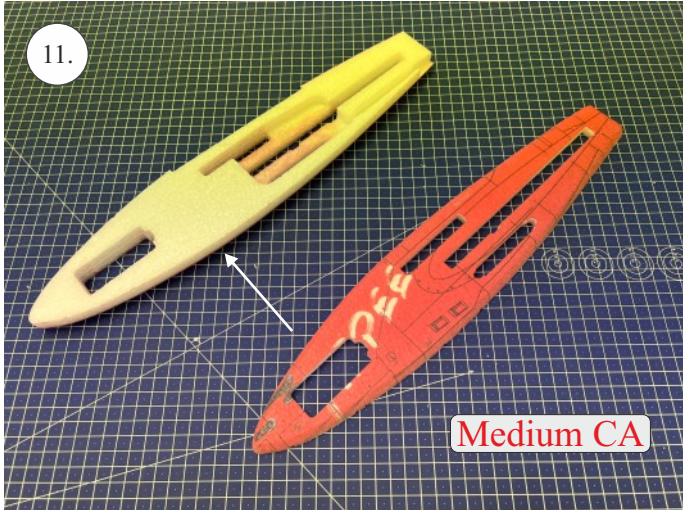

P38

PICHLER

PICHLER

Sonderzubehör (empfohlen)

[3] MASTER Servo DS2312, # C5637
Brushless Motor PULSAR Shocky, # C9872
Brushless Regler PULSAR A-15, # C9757
LiPo Akku RED POWER 650-3S, # C9662
Fernsteuersystem GigaProp 6, # C8802