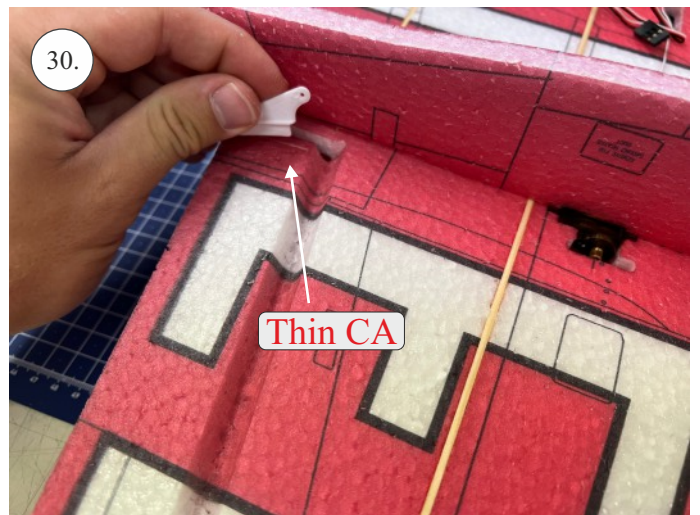

P38

PICHLER

PICHLER

Sonderzubehör (empfohlen)

[3] MASTER Servo DS2312, # C5637
Brushless Motor PULSAR Shocky, # C9872
Brushless Regler PULSAR A-15, # C9757
LiPo Akku RED POWER 650-3S, # C9662
Fernsteuersystem GigaProp 6, # C8802