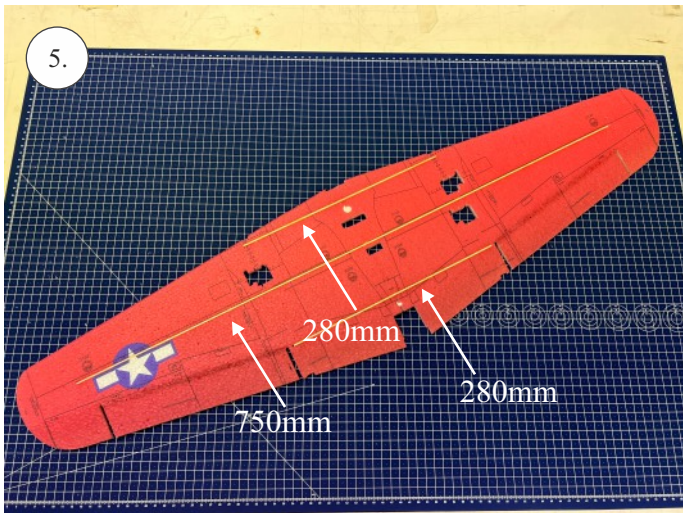

P38

PICHLER

PICHLER

Sonderzubehör (empfohlen)

[3] MASTER Servo DS2312, # C5637
Brushless Motor PULSAR Shocky, # C9872
Brushless Regler PULSAR A-15, # C9757
LiPo Akku RED POWER 650-3S, # C9662
Fernsteuersystem GigaProp 6, # C8802