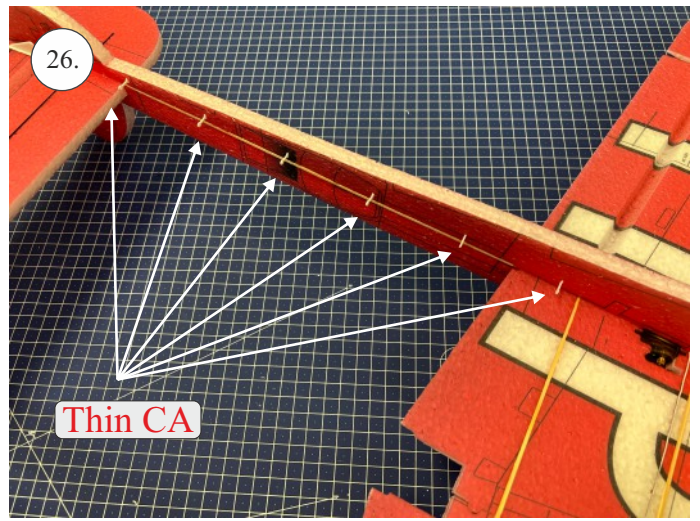

P38

PICHLER

PICHLER

Sonderzubehör (empfohlen)

[3] MASTER Servo DS2312, # C5637
Brushless Motor PULSAR Shocky, # C9872
Brushless Regler PULSAR A-15, # C9757
LiPo Akku RED POWER 650-3S, # C9662
Fernsteuersystem GigaProp 6, # C8802