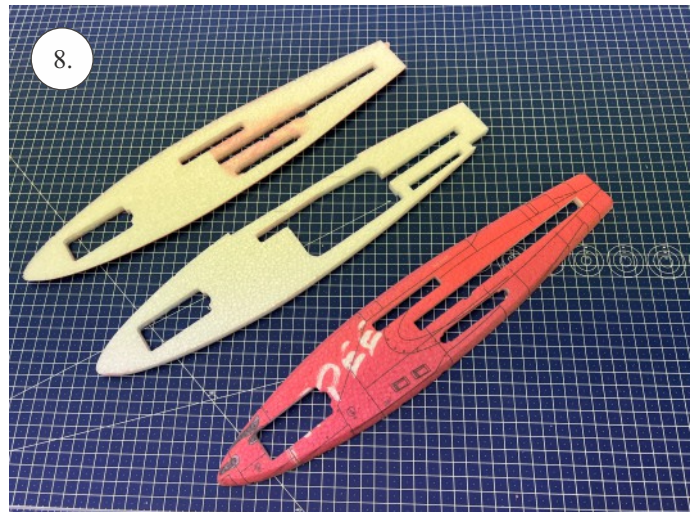

P38

PICHLER

PICHLER

Sonderzubehör (empfohlen)

[3] MASTER Servo DS2312, # C5637
Brushless Motor PULSAR Shocky, # C9872
Brushless Regler PULSAR A-15, # C9757
LiPo Akku RED POWER 650-3S, # C9662
Fernsteuersystem GigaProp 6, # C8802