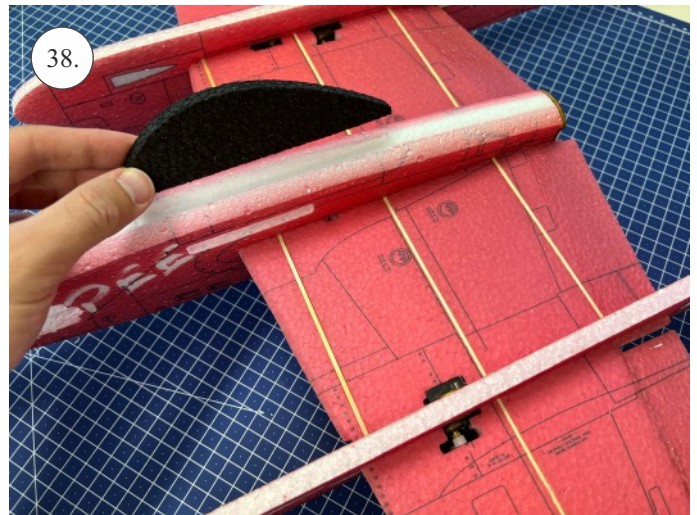

P38

PICHLER

PICHLER

Sonderzubehör (empfohlen)

[3] MASTER Servo DS2312, # C5637
Brushless Motor PULSAR Shocky, # C9872
Brushless Regler PULSAR A-15, # C9757
LiPo Akku RED POWER 650-3S, # C9662
Fernsteuersystem GigaProp 6, # C8802