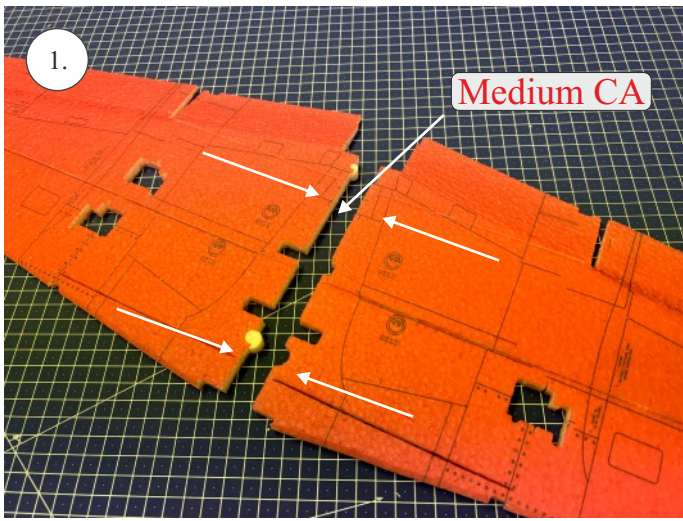

P38

PICHLER

PICHLER

Sonderzubehör (empfohlen)

[3] MASTER Servo DS2312, # C5637
Brushless Motor PULSAR Shocky, # C9872
Brushless Regler PULSAR A-15, # C9757
LiPo Akku RED POWER 650-3S, # C9662
Fernsteuersystem GigaProp 6, # C8802