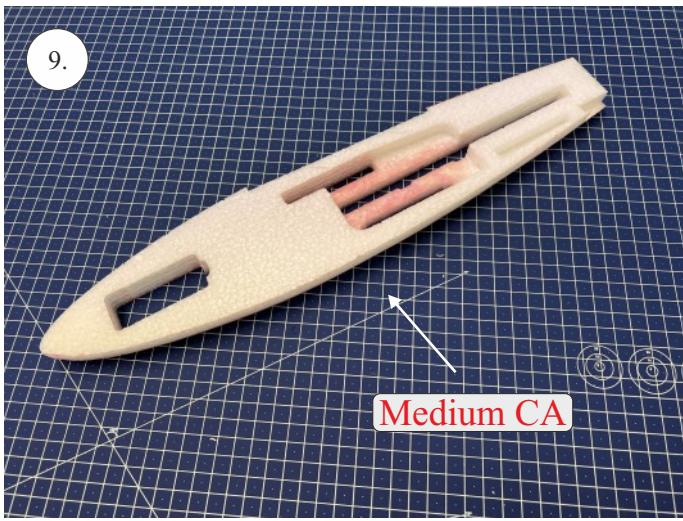

P38

PICHLER

PICHLER

Sonderzubehör (empfohlen)

[3] MASTER Servo DS2312, # C5637
Brushless Motor PULSAR Shocky, # C9872
Brushless Regler PULSAR A-15, # C9757
LiPo Akku RED POWER 650-3S, # C9662
Fernsteuersystem GigaProp 6, # C8802