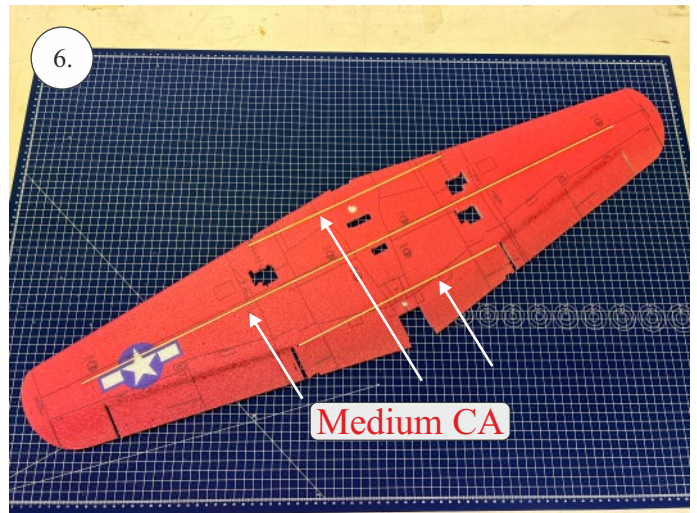

P38

PICHLER

PICHLER

Sonderzubehör (empfohlen)

[3] MASTER Servo DS2312, # C5637
Brushless Motor PULSAR Shocky, # C9872
Brushless Regler PULSAR A-15, # C9757
LiPo Akku RED POWER 650-3S, # C9662
Fernsteuersystem GigaProp 6, # C8802