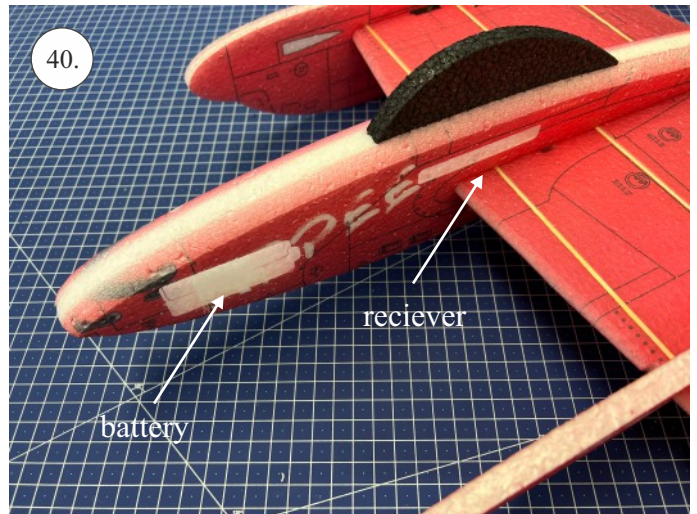

P38

PICHLER

PICHLER

Sonderzubehör (empfohlen)

[3] MASTER Servo DS2312, # C5637
Brushless Motor PULSAR Shocky, # C9872
Brushless Regler PULSAR A-15, # C9757
LiPo Akku RED POWER 650-3S, # C9662
Fernsteuersystem GigaProp 6, # C8802