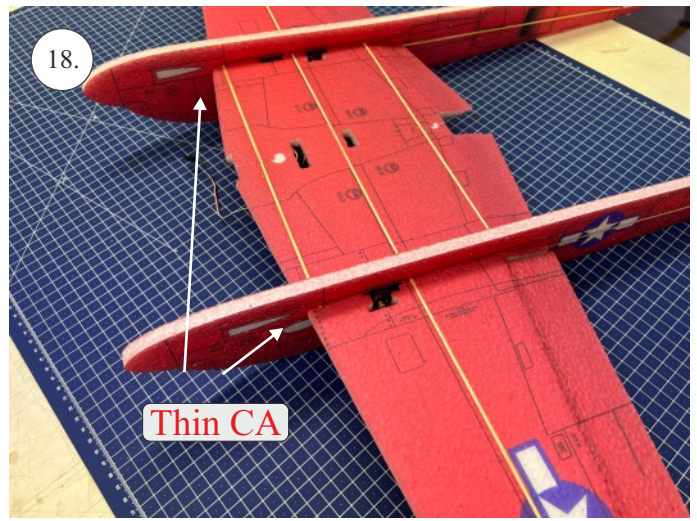

P38

PICHLER

PICHLER

Sonderzubehör (empfohlen)

[3] MASTER Servo DS2312, # C5637
Brushless Motor PULSAR Shocky, # C9872
Brushless Regler PULSAR A-15, # C9757
LiPo Akku RED POWER 650-3S, # C9662
Fernsteuersystem GigaProp 6, # C8802