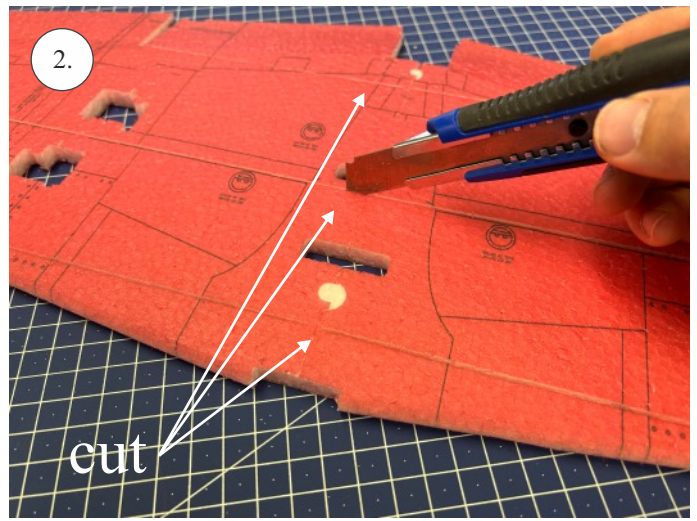

P38

PICHLER

PICHLER

Sonderzubehör (empfohlen)

[3] MASTER Servo DS2312, # C5637
Brushless Motor PULSAR Shocky, # C9872
Brushless Regler PULSAR A-15, # C9757
LiPo Akku RED POWER 650-3S, # C9662
Fernsteuersystem GigaProp 6, # C8802