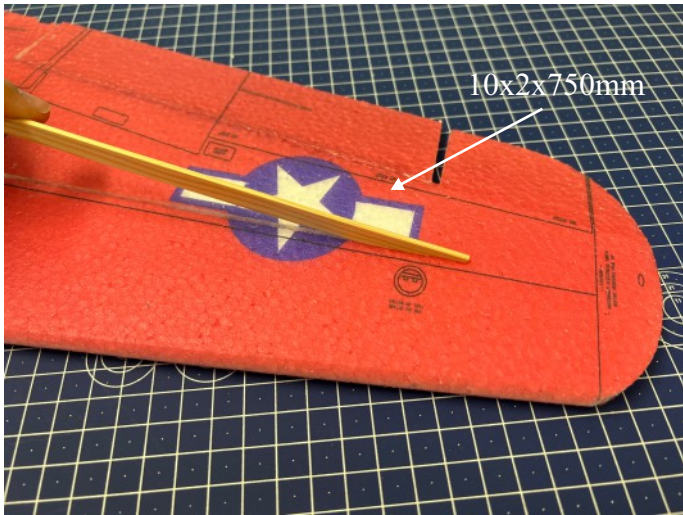

P38

PICHLER

PICHLER

Sonderzubehör (empfohlen)

[3] MASTER Servo DS2312, # C5637
Brushless Motor PULSAR Shocky, # C9872
Brushless Regler PULSAR A-15, # C9757
LiPo Akku RED POWER 650-3S, # C9662
Fernsteuersystem GigaProp 6, # C8802