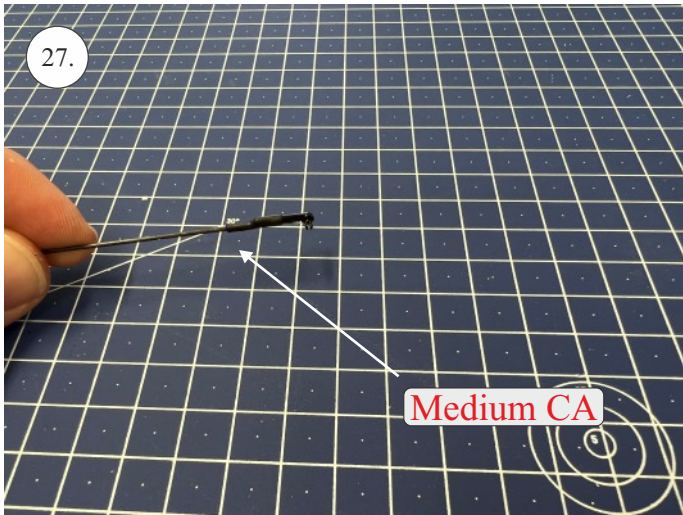

P38

PICHLER

PICHLER

Sonderzubehör (empfohlen)

[3] MASTER Servo DS2312, # C5637
Brushless Motor PULSAR Shocky, # C9872
Brushless Regler PULSAR A-15, # C9757
LiPo Akku RED POWER 650-3S, # C9662
Fernsteuersystem GigaProp 6, # C8802