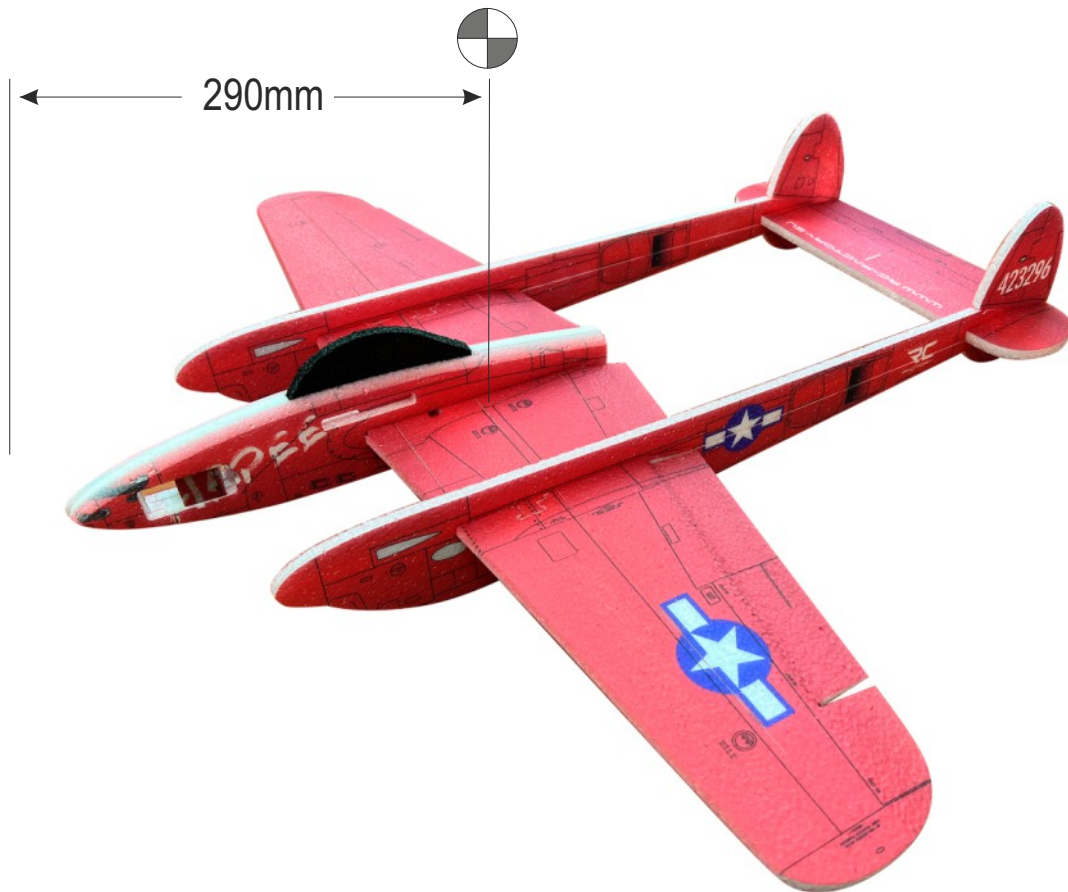

P38

PICHLER

PICHLER

Sonderzubehör (empfohlen)

[3] MASTER Servo DS2312, # C5637
Brushless Motor PULSAR Shocky, # C9872
Brushless Regler PULSAR A-15, # C9757
LiPo Akku RED POWER 650-3S, # C9662
Fernsteuersystem GigaProp 6, # C8802