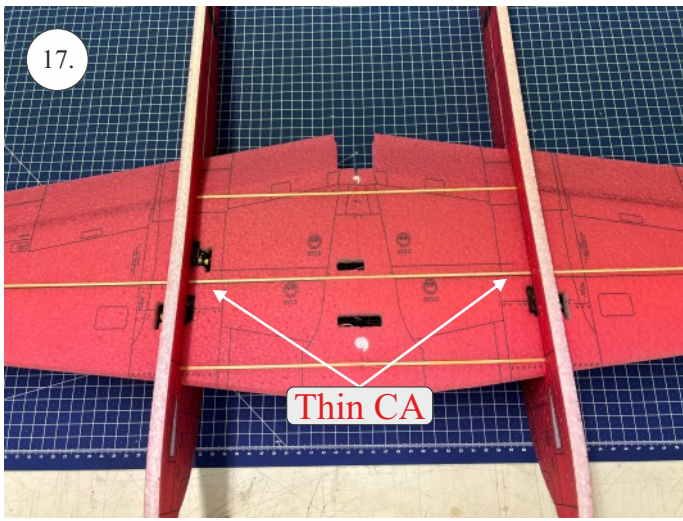

P38

PICHLER

PICHLER

Sonderzubehör (empfohlen)

[3] MASTER Servo DS2312, # C5637
Brushless Motor PULSAR Shocky, # C9872
Brushless Regler PULSAR A-15, # C9757
LiPo Akku RED POWER 650-3S, # C9662
Fernsteuersystem GigaProp 6, # C8802