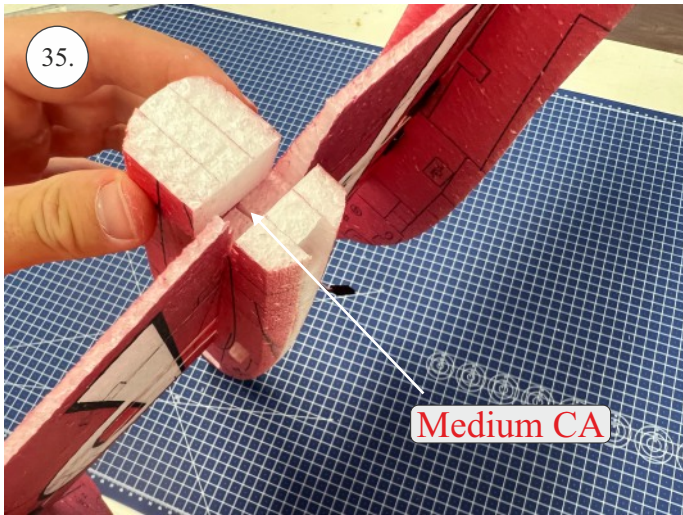

P38

PICHLER

PICHLER

Sonderzubehör (empfohlen)

[3] MASTER Servo DS2312, # C5637
Brushless Motor PULSAR Shocky, # C9872
Brushless Regler PULSAR A-15, # C9757
LiPo Akku RED POWER 650-3S, # C9662
Fernsteuersystem GigaProp 6, # C8802