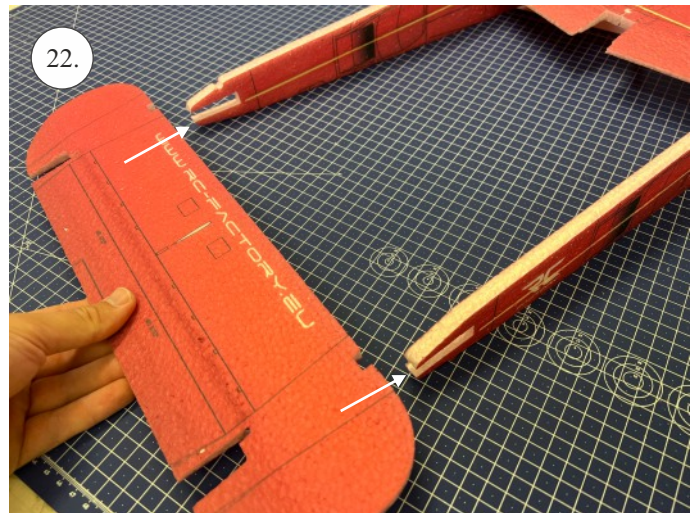

P38

PICHLER

PICHLER

Sonderzubehör (empfohlen)

[3] MASTER Servo DS2312, # C5637
Brushless Motor PULSAR Shocky, # C9872
Brushless Regler PULSAR A-15, # C9757
LiPo Akku RED POWER 650-3S, # C9662
Fernsteuersystem GigaProp 6, # C8802