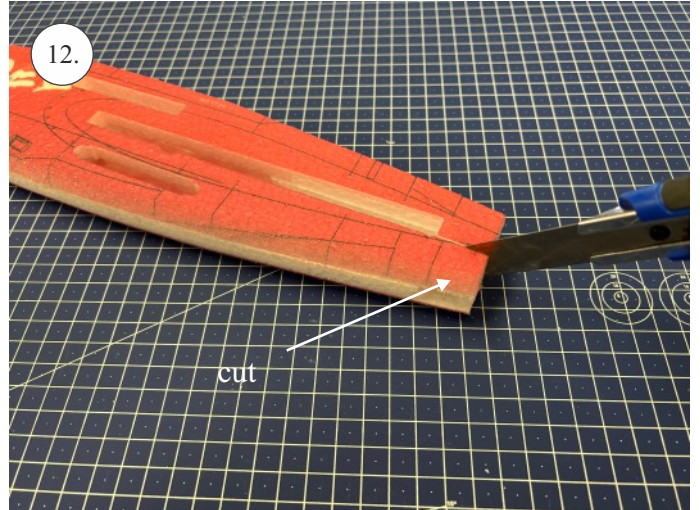

P38

PICHLER

PICHLER

Sonderzubehör (empfohlen)

[3] MASTER Servo DS2312, # C5637
Brushless Motor PULSAR Shocky, # C9872
Brushless Regler PULSAR A-15, # C9757
LiPo Akku RED POWER 650-3S, # C9662
Fernsteuersystem GigaProp 6, # C8802