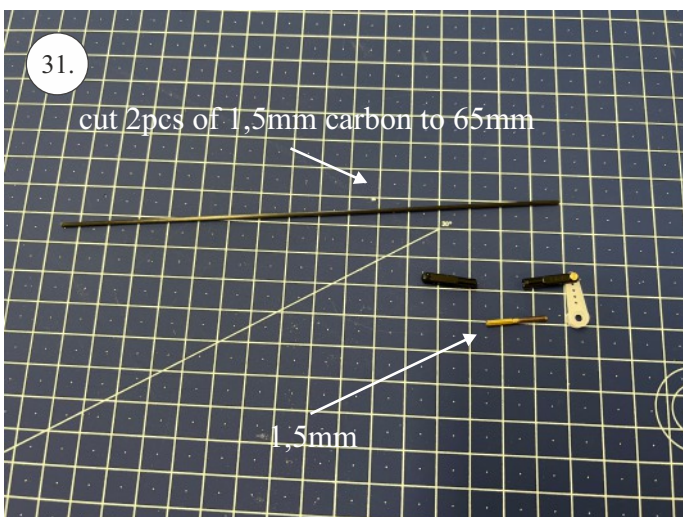

P38

PICHLER

PICHLER

Sonderzubehör (empfohlen)

[3] MASTER Servo DS2312, # C5637
Brushless Motor PULSAR Shocky, # C9872
Brushless Regler PULSAR A-15, # C9757
LiPo Akku RED POWER 650-3S, # C9662
Fernsteuersystem GigaProp 6, # C8802