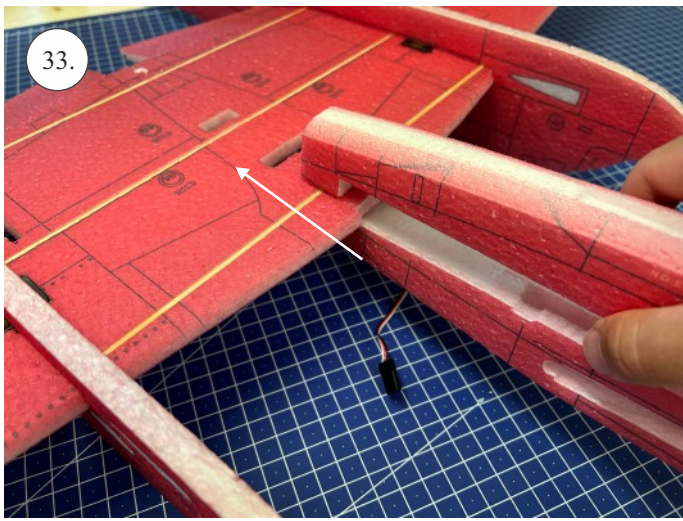

P38

PICHLER

PICHLER

Sonderzubehör (empfohlen)

[3] MASTER Servo DS2312, # C5637
Brushless Motor PULSAR Shocky, # C9872
Brushless Regler PULSAR A-15, # C9757
LiPo Akku RED POWER 650-3S, # C9662
Fernsteuersystem GigaProp 6, # C8802