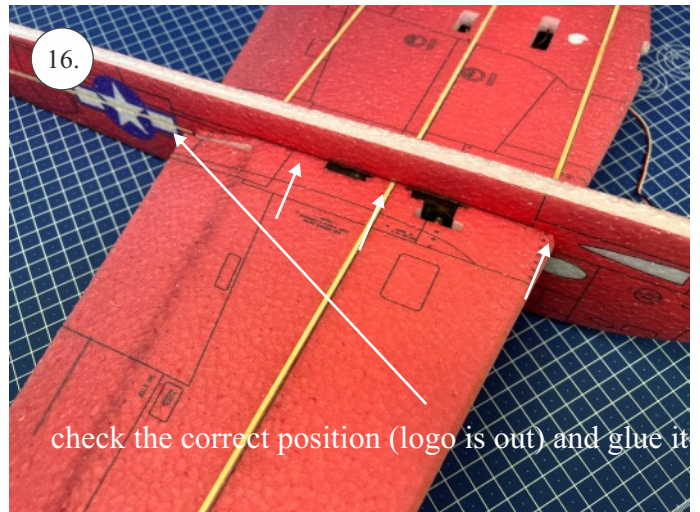

P38

PICHLER

PICHLER

Sonderzubehör (empfohlen)

[3] MASTER Servo DS2312, # C5637
Brushless Motor PULSAR Shocky, # C9872
Brushless Regler PULSAR A-15, # C9757
LiPo Akku RED POWER 650-3S, # C9662
Fernsteuersystem GigaProp 6, # C8802