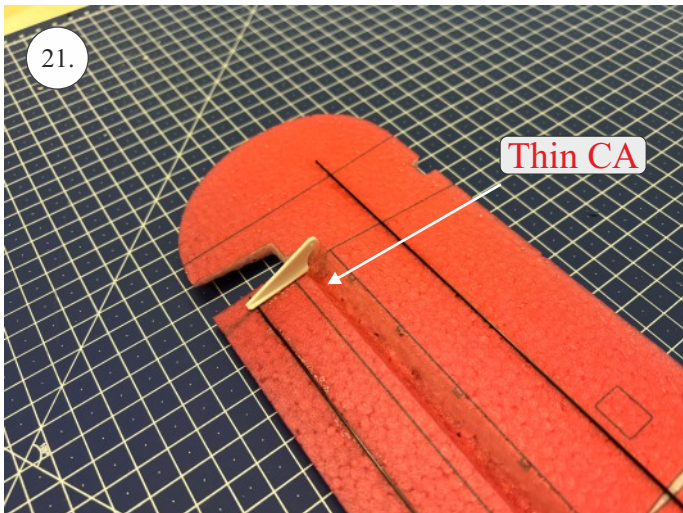

P38

PICHLER

PICHLER

Sonderzubehör (empfohlen)

[3] MASTER Servo DS2312, # C5637
Brushless Motor PULSAR Shocky, # C9872
Brushless Regler PULSAR A-15, # C9757
LiPo Akku RED POWER 650-3S, # C9662
Fernsteuersystem GigaProp 6, # C8802