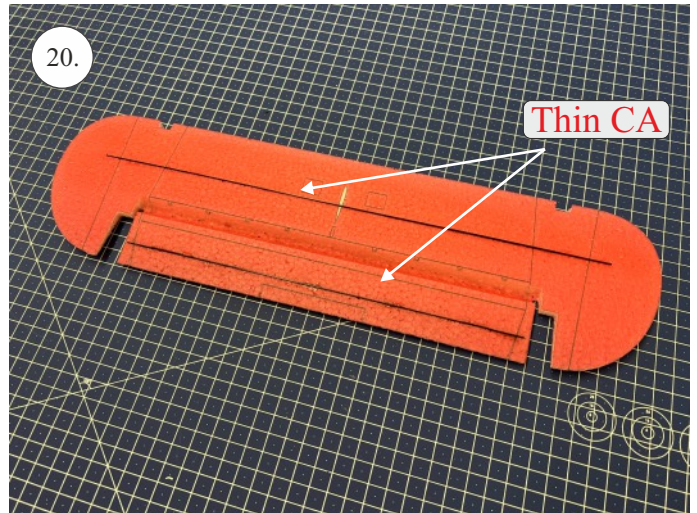

P38

PICHLER

PICHLER

Sonderzubehör (empfohlen)

[3] MASTER Servo DS2312, # C5637
Brushless Motor PULSAR Shocky, # C9872
Brushless Regler PULSAR A-15, # C9757
LiPo Akku RED POWER 650-3S, # C9662
Fernsteuersystem GigaProp 6, # C8802