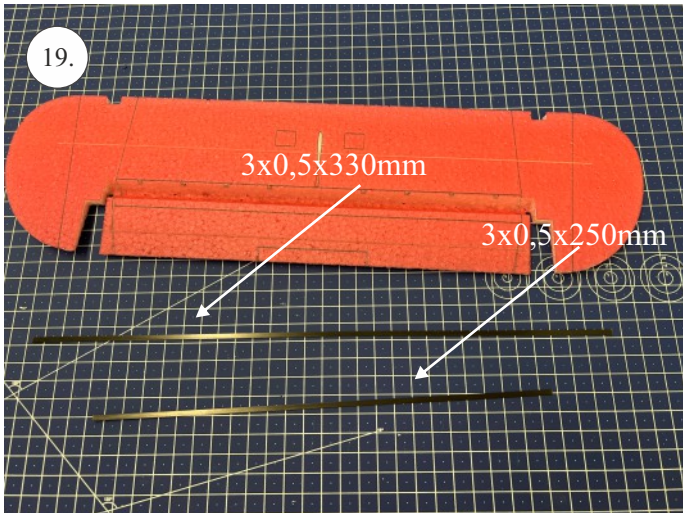

P38

PICHLER

PICHLER

Sonderzubehör (empfohlen)

[3] MASTER Servo DS2312, # C5637
Brushless Motor PULSAR Shocky, # C9872
Brushless Regler PULSAR A-15, # C9757
LiPo Akku RED POWER 650-3S, # C9662
Fernsteuersystem GigaProp 6, # C8802