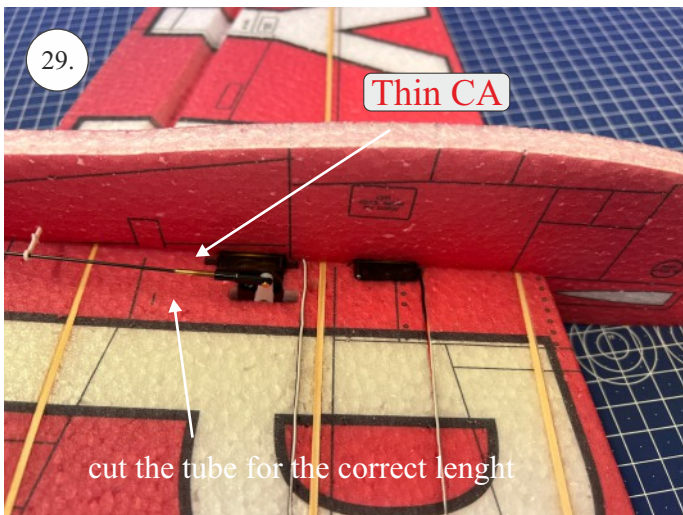

P38

PICHLER

PICHLER

Sonderzubehör (empfohlen)

[3] MASTER Servo DS2312, # C5637
Brushless Motor PULSAR Shocky, # C9872
Brushless Regler PULSAR A-15, # C9757
LiPo Akku RED POWER 650-3S, # C9662
Fernsteuersystem GigaProp 6, # C8802