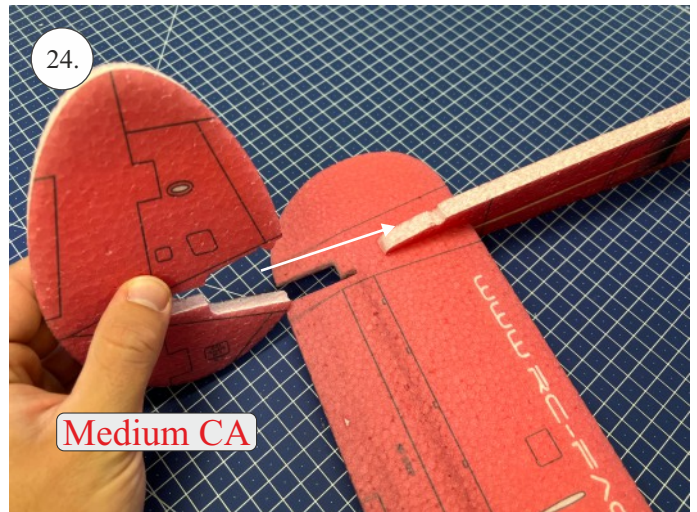

P38

PICHLER

PICHLER

Sonderzubehör (empfohlen)

[3] MASTER Servo DS2312, # C5637
Brushless Motor PULSAR Shocky, # C9872
Brushless Regler PULSAR A-15, # C9757
LiPo Akku RED POWER 650-3S, # C9662
Fernsteuersystem GigaProp 6, # C8802