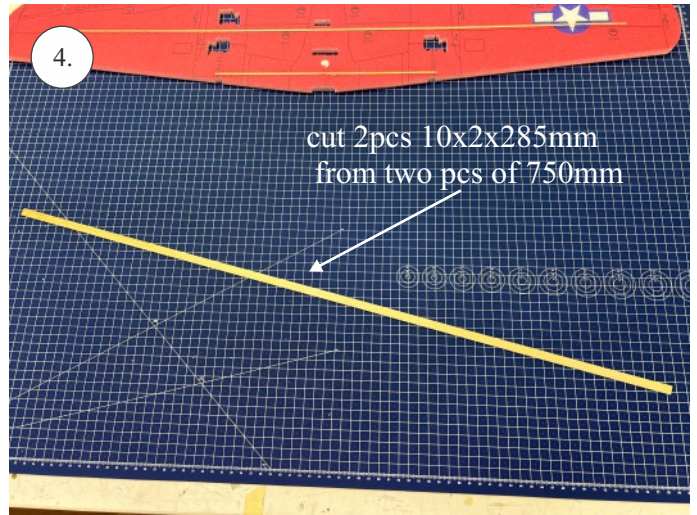

P38

PICHLER

PICHLER

Sonderzubehör (empfohlen)

[3] MASTER Servo DS2312, # C5637
Brushless Motor PULSAR Shocky, # C9872
Brushless Regler PULSAR A-15, # C9757
LiPo Akku RED POWER 650-3S, # C9662
Fernsteuersystem GigaProp 6, # C8802