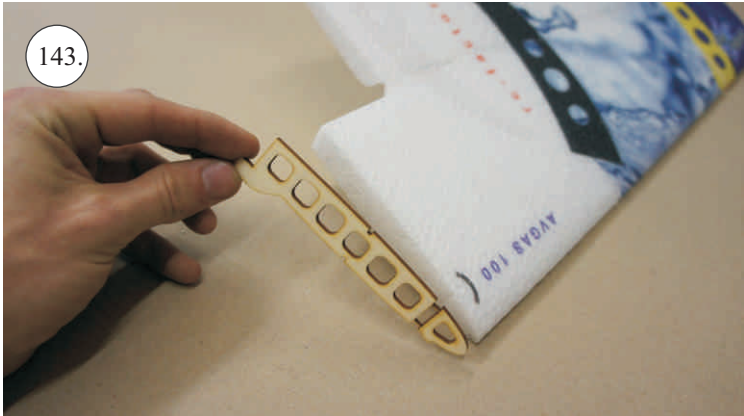

* Lepidlo ve spreji

L+R

L+R

L+R

Přejeme Vám mnoho šťastně nalétaných hodin s modelem Puddle Star.

Váš RC-Factory team.