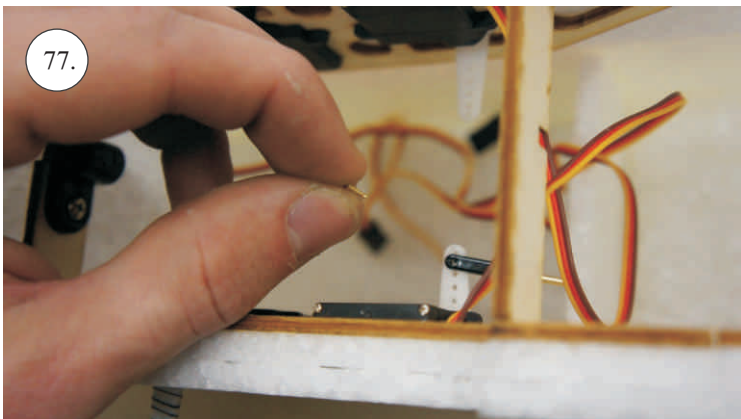

* Lepidlo ve spreji

L+R

L+R

L+R

Přejeme Vám mnoho šťastně nalétaných hodin s modelem Puddle Star.

Váš RC-Factory team.