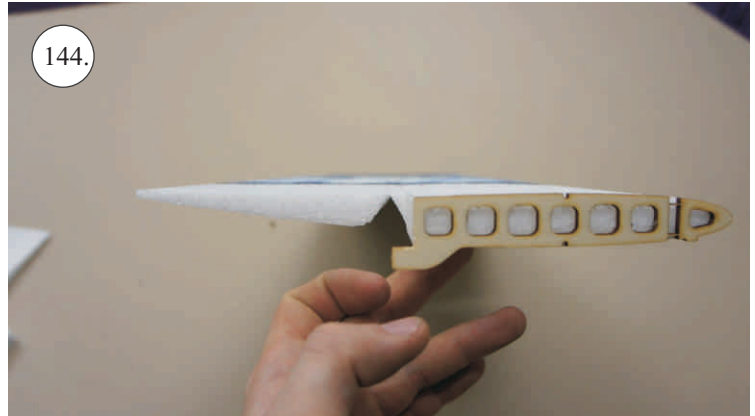

* Lepidlo ve spreji

L+R

L+R

L+R

Přejeme Vám mnoho šťastně nalétaných hodin s modelem Puddle Star.

Váš RC-Factory team.