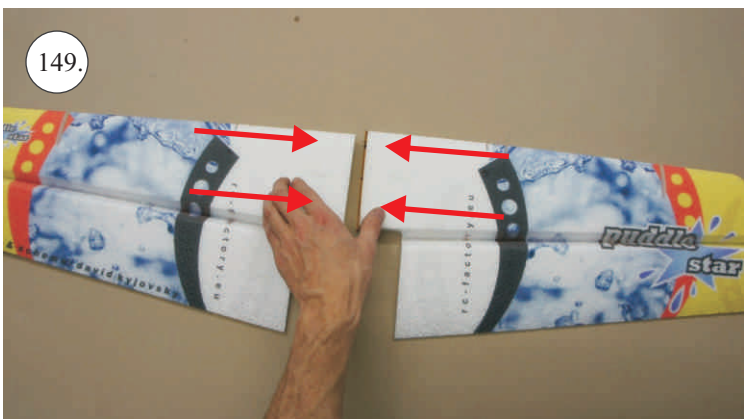

* Lepidlo ve spreji

L+R

L+R

L+R

Přejeme Vám mnoho šťastně nalétaných hodin s modelem Puddle Star.

Váš RC-Factory team.