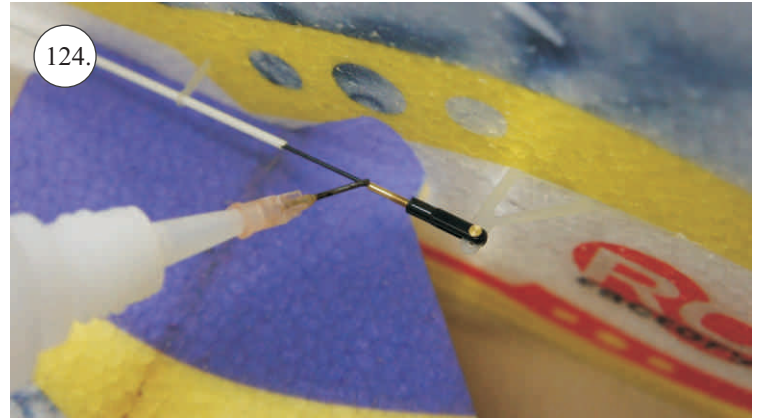

* Lepidlo ve spreji

L+R

L+R

L+R

Přejeme Vám mnoho šťastně nalétaných hodin s modelem Puddle Star.

Váš RC-Factory team.