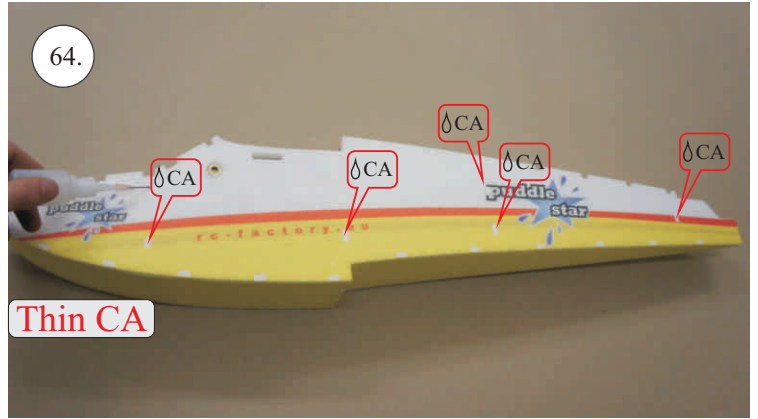

* Lepidlo ve spreji

L+R

L+R

L+R

Přejeme Vám mnoho šťastně nalétaných hodin s modelem Puddle Star.

Váš RC-Factory team.