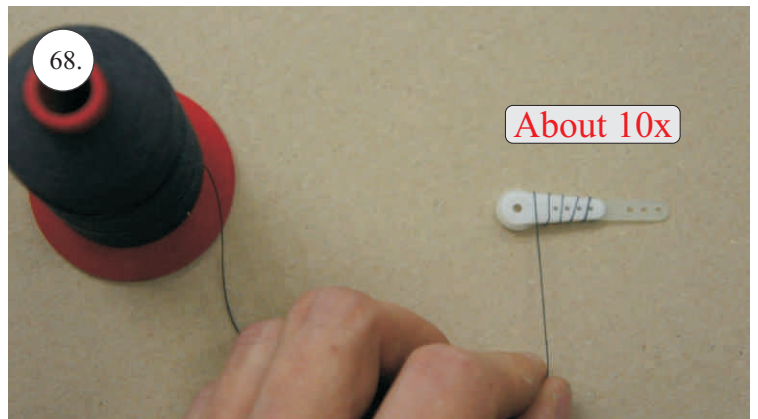

* Lepidlo ve spreji

L+R

L+R

L+R

Přejeme Vám mnoho šťastně nalétaných hodin s modelem Puddle Star.

Váš RC-Factory team.