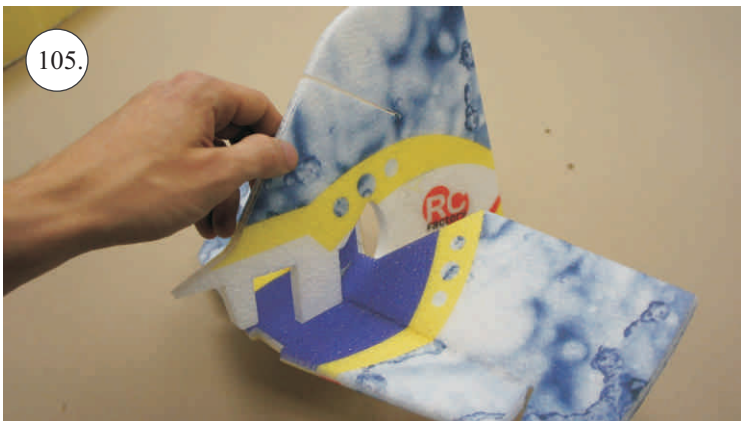

* Lepidlo ve spreji

L+R

L+R

L+R

Přejeme Vám mnoho šťastně nalétaných hodin s modelem Puddle Star.

Váš RC-Factory team.