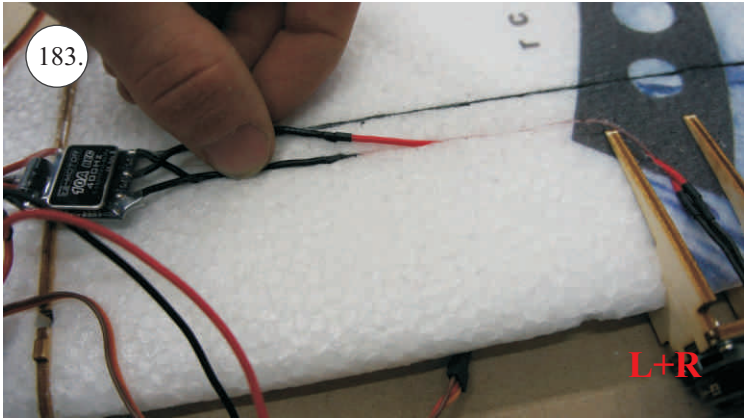

* Lepidlo ve spreji

L+R

L+R

L+R

Přejeme Vám mnoho šťastně nalétaných hodin s modelem Puddle Star.

Váš RC-Factory team.