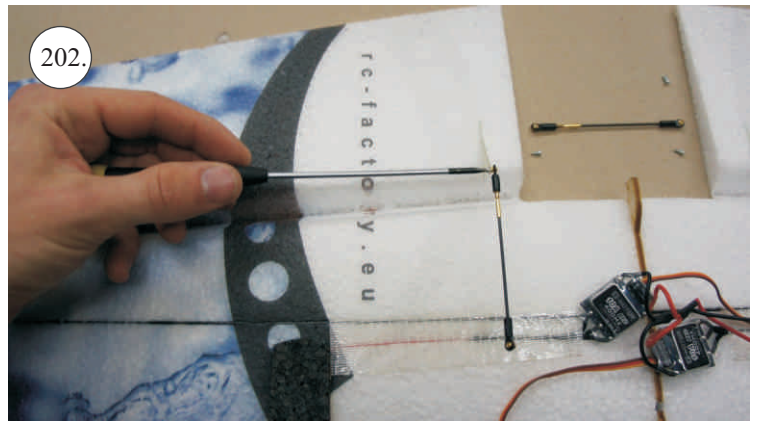

* Lepidlo ve spreji

L+R

L+R

L+R

Přejeme Vám mnoho šťastně nalétaných hodin s modelem Puddle Star.

Váš RC-Factory team.