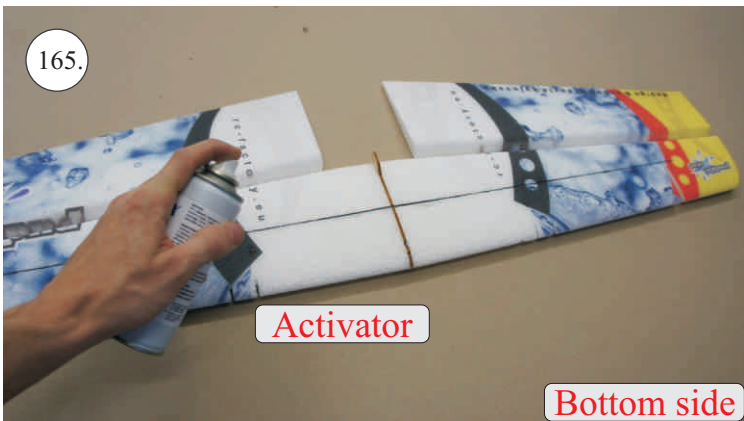

* Lepidlo ve spreji

L+R

L+R

L+R

Přejeme Vám mnoho šťastně nalétaných hodin s modelem Puddle Star.

Váš RC-Factory team.