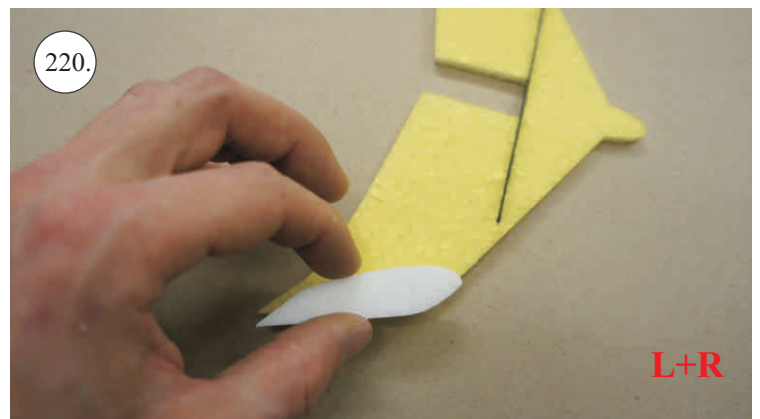

* Lepidlo ve spreji

L+R

L+R

L+R

Přejeme Vám mnoho šťastně nalétaných hodin s modelem Puddle Star.

Váš RC-Factory team.