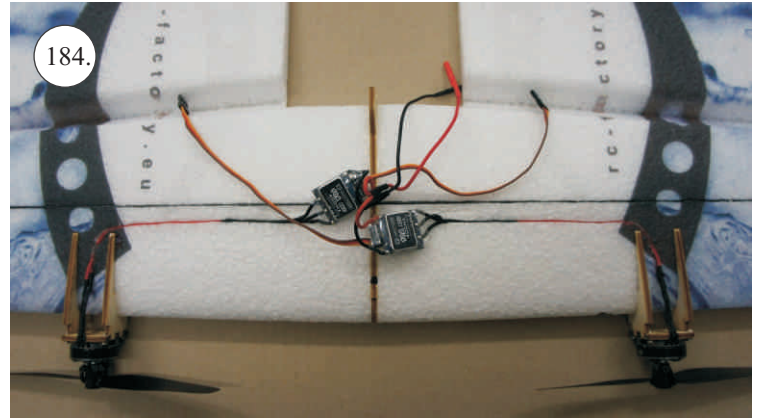

* Lepidlo ve spreji

L+R

L+R

L+R

Přejeme Vám mnoho šťastně nalétaných hodin s modelem Puddle Star.

Váš RC-Factory team.