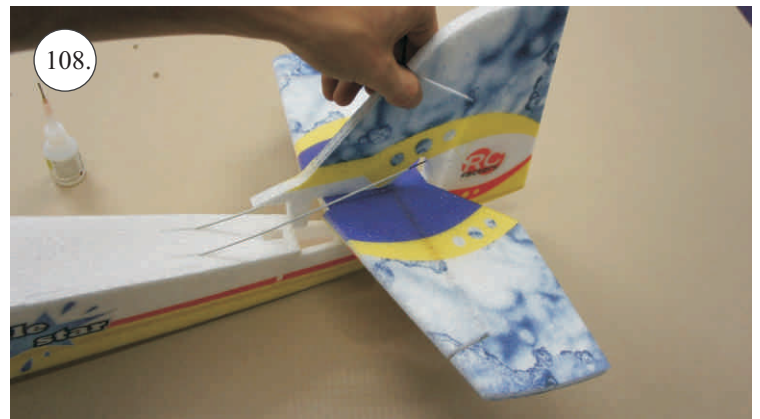

* Lepidlo ve spreji

L+R

L+R

L+R

Přejeme Vám mnoho šťastně nalétaných hodin s modelem Puddle Star.

Váš RC-Factory team.