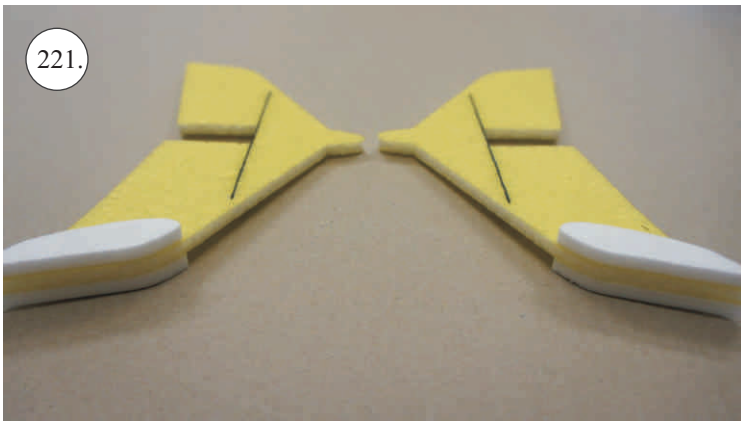

* Lepidlo ve spreji

L+R

L+R

L+R

Přejeme Vám mnoho šťastně nalétaných hodin s modelem Puddle Star.

Váš RC-Factory team.