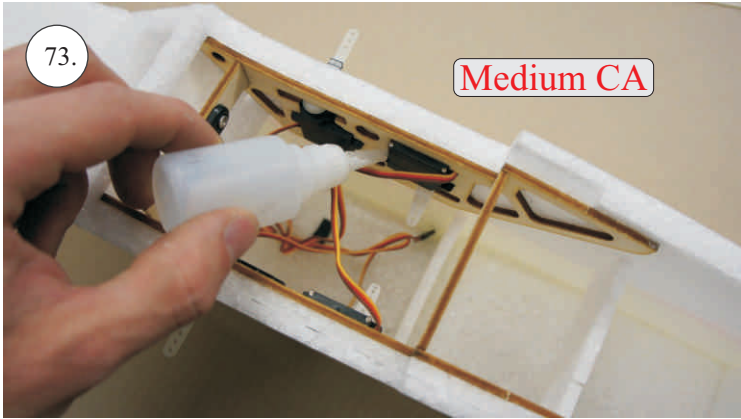

* Lepidlo ve spreji

L+R

L+R

L+R

Přejeme Vám mnoho šťastně nalétaných hodin s modelem Puddle Star.

Váš RC-Factory team.