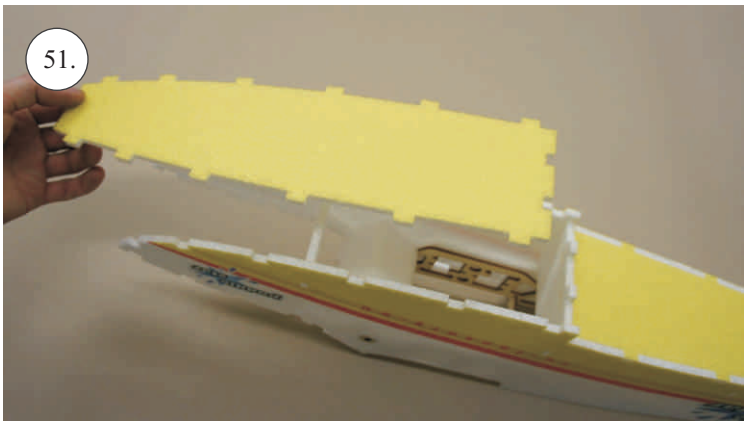

* Lepidlo ve spreji

L+R

L+R

L+R

Přejeme Vám mnoho šťastně nalétaných hodin s modelem Puddle Star.

Váš RC-Factory team.