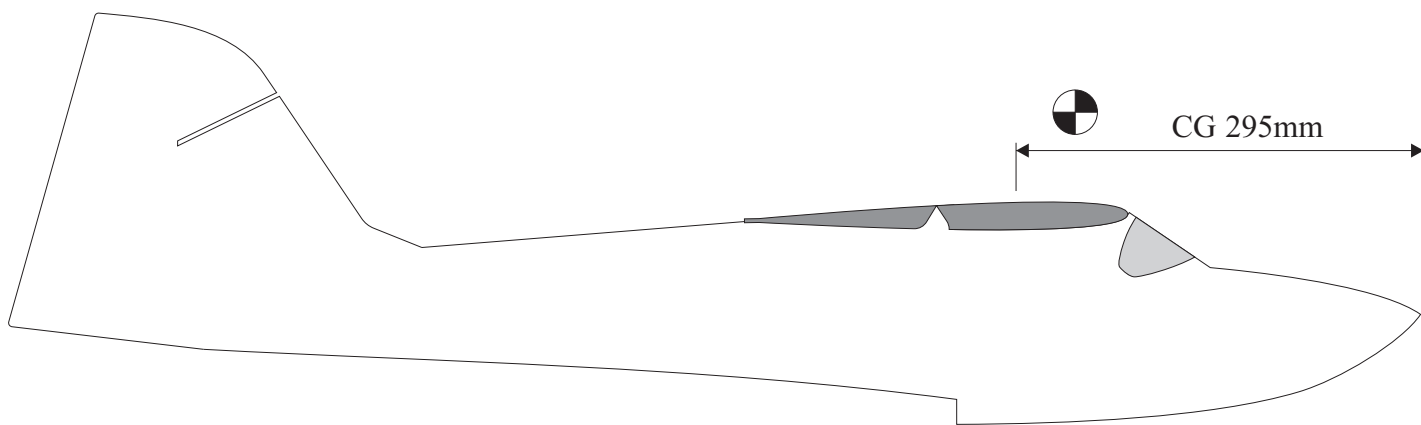

Přejeme Vám mnoho šťastně nalétaných hodin s modelem Puddle Star.

Váš RC-Factory team.