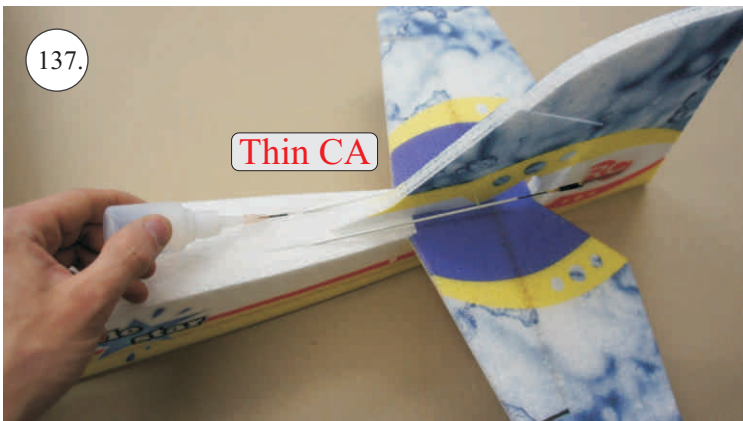

* Lepidlo ve spreji

L+R

L+R

L+R

Přejeme Vám mnoho šťastně nalétaných hodin s modelem Puddle Star.

Váš RC-Factory team.