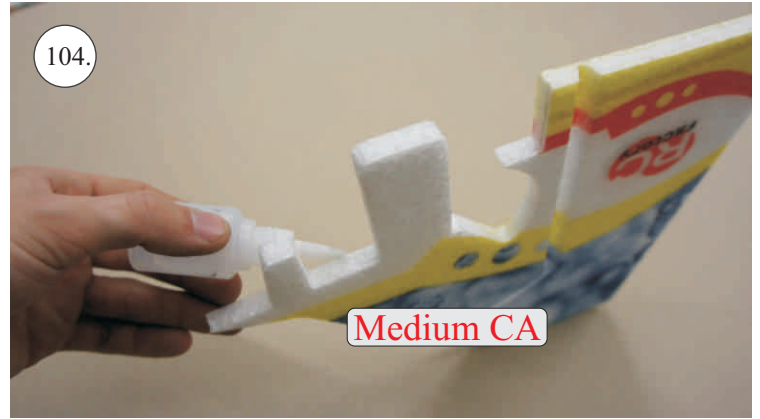

* Lepidlo ve spreji

L+R

L+R

L+R

Přejeme Vám mnoho šťastně nalétaných hodin s modelem Puddle Star.

Váš RC-Factory team.