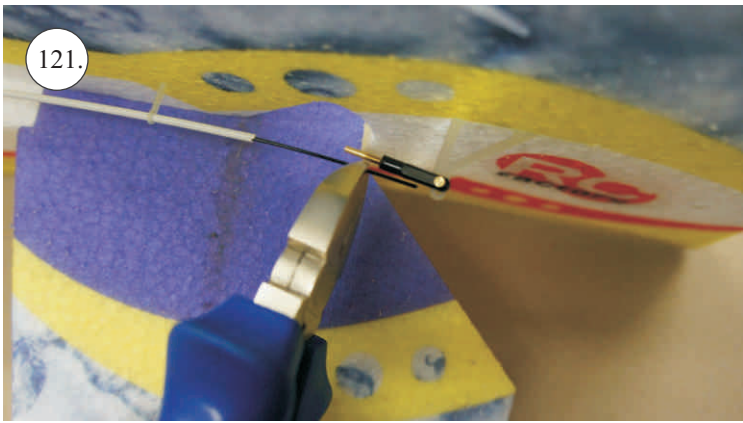

* Lepidlo ve spreji

L+R

L+R

L+R

Přejeme Vám mnoho šťastně nalétaných hodin s modelem Puddle Star.

Váš RC-Factory team.