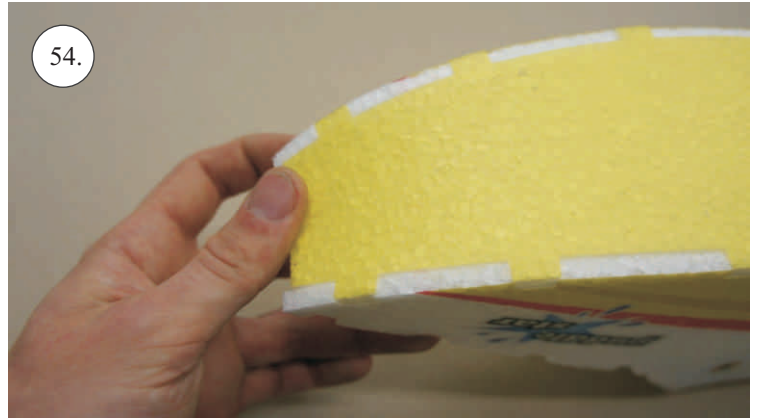

* Lepidlo ve spreji

L+R

L+R

L+R

Přejeme Vám mnoho šťastně nalétaných hodin s modelem Puddle Star.

Váš RC-Factory team.