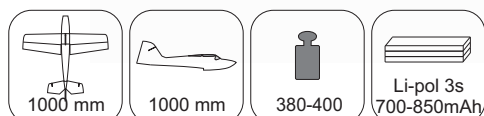

Puddle Star

Stavebnice obsahuje:

*Trup L+P

*Křídla

*Kabina

*Sada Překližkových dílů

*Vop

*Sop