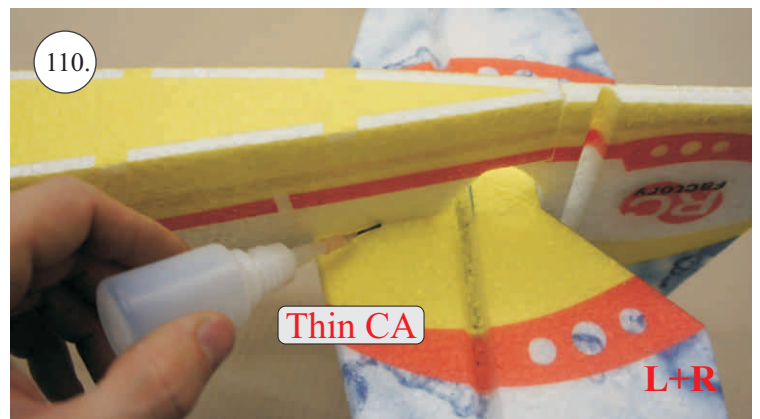

* Lepidlo ve spreji

L+R

L+R

L+R

Přejeme Vám mnoho šťastně nalétaných hodin s modelem Puddle Star.

Váš RC-Factory team.