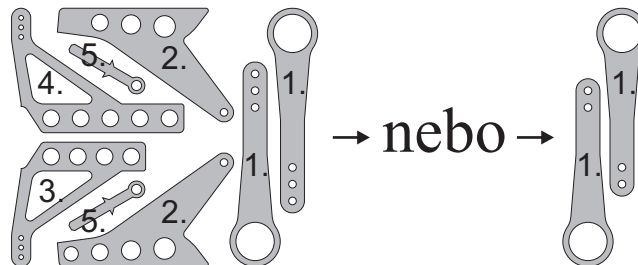

- 1x- o1x500 ... Táhlo VOP

- 2x Bowden 2/1x500 ... Táhlo VOP+SOP

Sáček s příslušenstvím obsahuje:

1x sada pák - rámeček

2x šroub M3x4 - upevnění kabiny

2x matice M3 - upevnění kabiny

2x magnet - upevnění kabiny

Plastový šroub M4x25 - upevnění křídla

Třmen M4 - upevnění křídla

2x Vrut 2,9x9,5 - upevnění třmenu

4x kulový kloub

4x vidlička + čep

2x závitová koncovka táhla o1,5

4x závitová koncovka táhla o1,0

2x uhlík o1,5x62mm ... Táhla křidélek

2x uhlík 3x0,5x100mm ... Výztuha plováku

Sada pák - rozpis dílů:

1. Prodloužení páky serv křidélek

2. Páka křidélek

3. Páka VOP

4. Páka SOP

5. Vodička táhel VOP,SOP

Dále budete potřebovat: