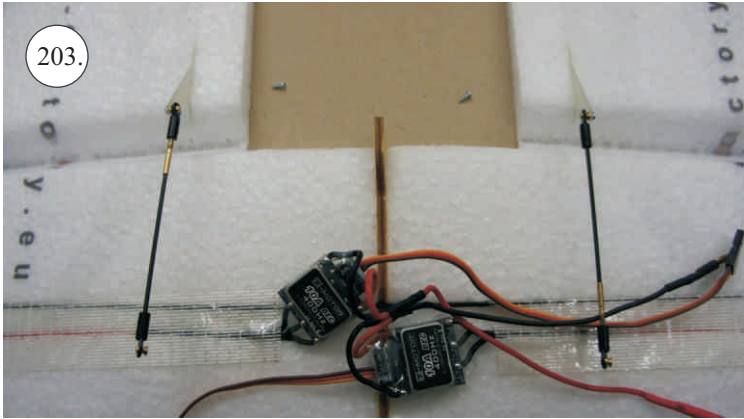

* Lepidlo ve spreji

L+R

L+R

L+R

Přejeme Vám mnoho šťastně nalétaných hodin s modelem Puddle Star.

Váš RC-Factory team.