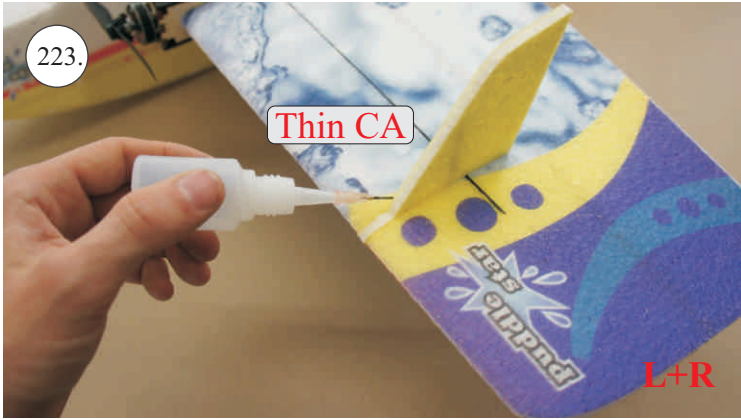

* Lepidlo ve spreji

L+R

L+R

L+R

Přejeme Vám mnoho šťastně nalétaných hodin s modelem Puddle Star.

Váš RC-Factory team.