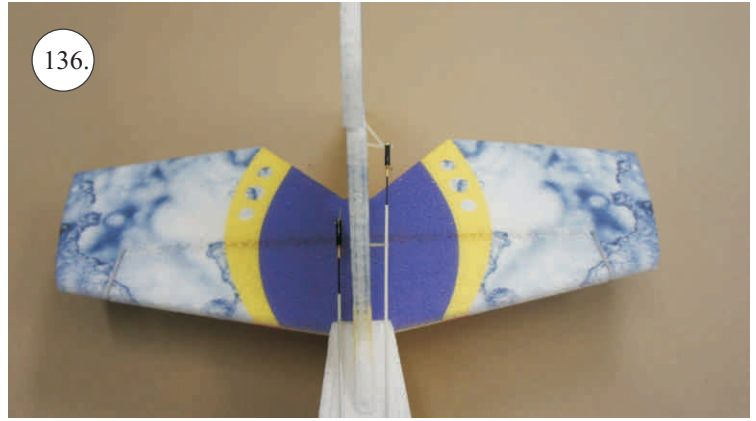

* Lepidlo ve spreji

L+R

L+R

L+R

Přejeme Vám mnoho šťastně nalétaných hodin s modelem Puddle Star.

Váš RC-Factory team.