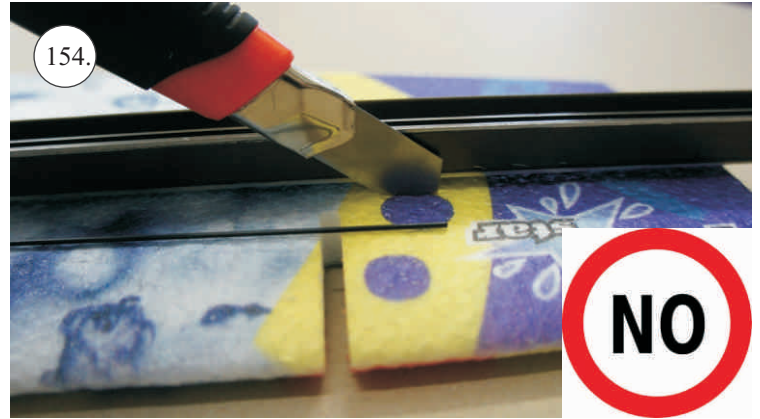

* Lepidlo ve spreji

L+R

L+R

L+R

Přejeme Vám mnoho šťastně nalétaných hodin s modelem Puddle Star.

Váš RC-Factory team.