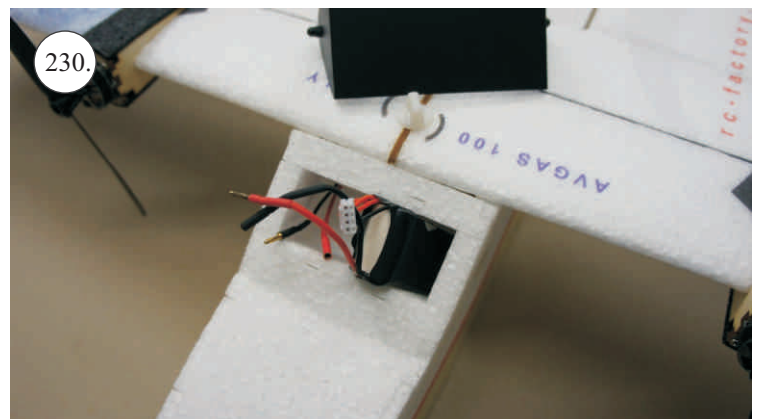

* Lepidlo ve spreji

L+R

L+R

L+R

Přejeme Vám mnoho šťastně nalétaných hodin s modelem Puddle Star.

Váš RC-Factory team.