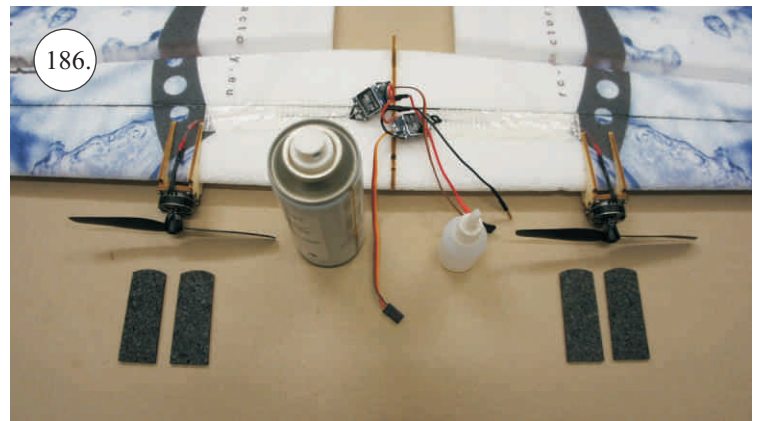

* Lepidlo ve spreji

L+R

L+R

L+R

Přejeme Vám mnoho šťastně nalétaných hodin s modelem Puddle Star.

Váš RC-Factory team.