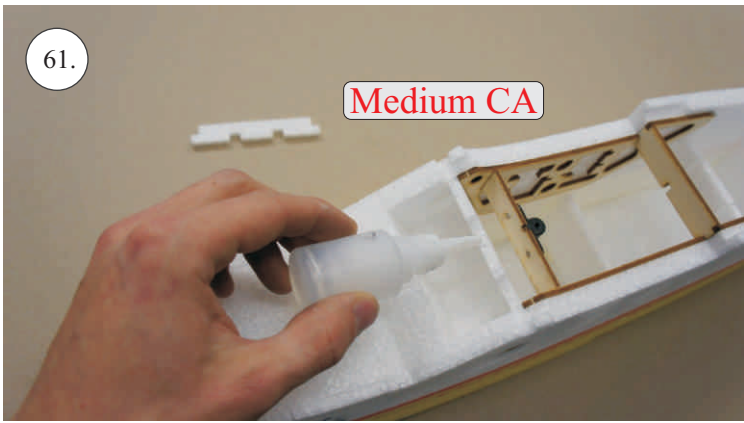

* Lepidlo ve spreji

L+R

L+R

L+R

Přejeme Vám mnoho šťastně nalétaných hodin s modelem Puddle Star.

Váš RC-Factory team.