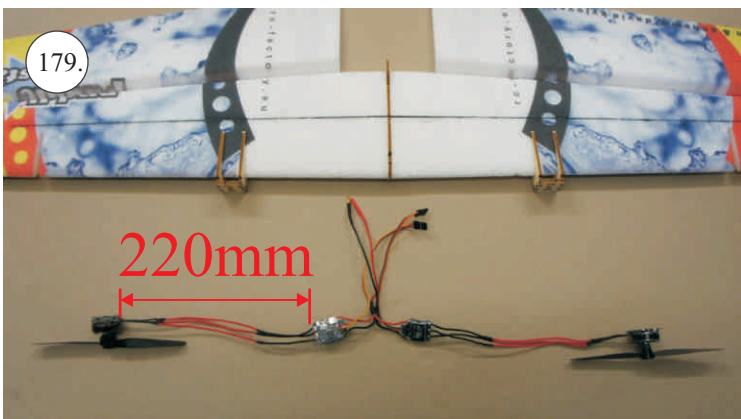

* Lepidlo ve spreji

L+R

L+R

L+R

Přejeme Vám mnoho šťastně nalétaných hodin s modelem Puddle Star.

Váš RC-Factory team.