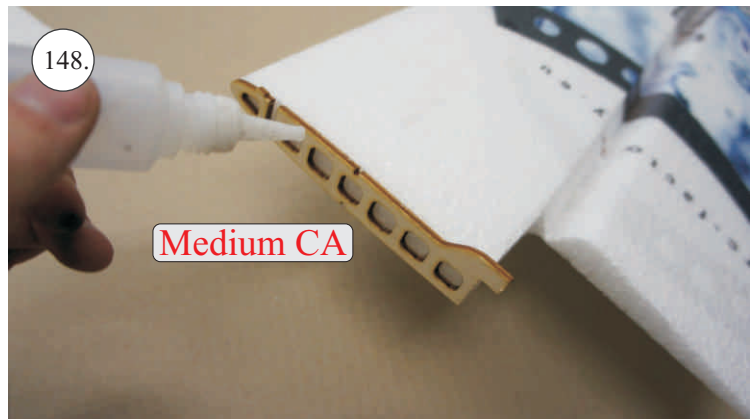

* Lepidlo ve spreji

L+R

L+R

L+R

Přejeme Vám mnoho šťastně nalétaných hodin s modelem Puddle Star.

Váš RC-Factory team.