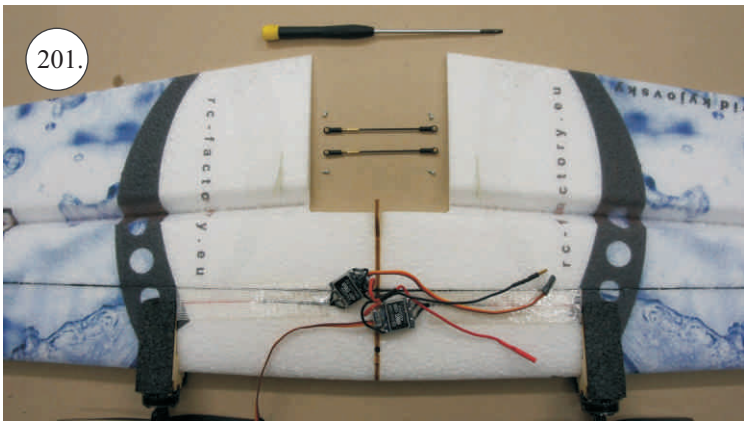

* Lepidlo ve spreji

L+R

L+R

L+R

Přejeme Vám mnoho šťastně nalétaných hodin s modelem Puddle Star.

Váš RC-Factory team.