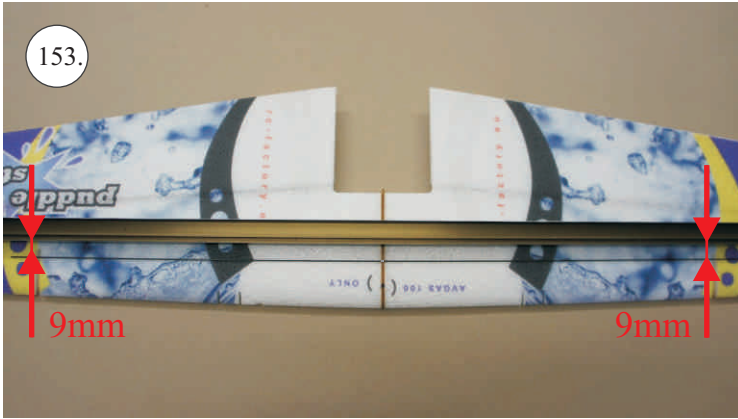

* Lepidlo ve spreji

L+R

L+R

L+R

Přejeme Vám mnoho šťastně nalétaných hodin s modelem Puddle Star.

Váš RC-Factory team.