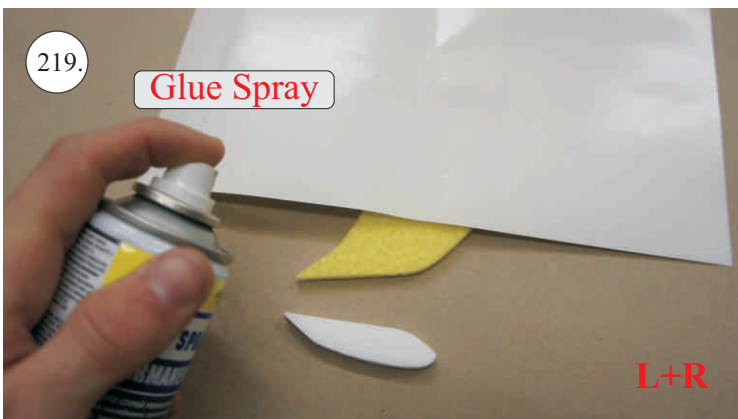

* Lepidlo ve spreji

L+R

L+R

L+R

Přejeme Vám mnoho šťastně nalétaných hodin s modelem Puddle Star.

Váš RC-Factory team.