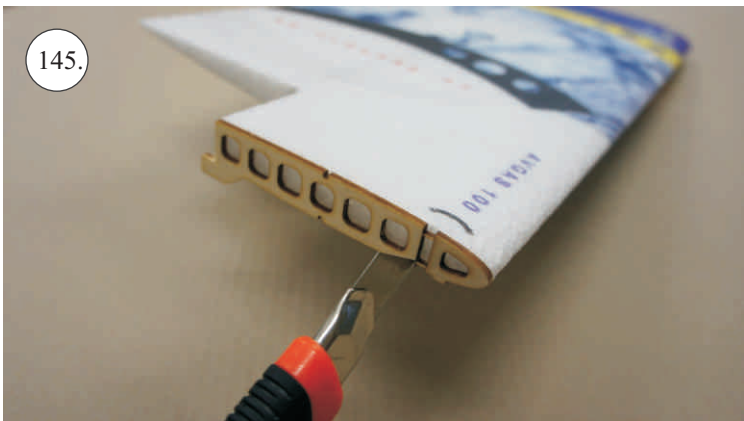

* Lepidlo ve spreji

L+R

L+R

L+R

Přejeme Vám mnoho šťastně nalétaných hodin s modelem Puddle Star.

Váš RC-Factory team.