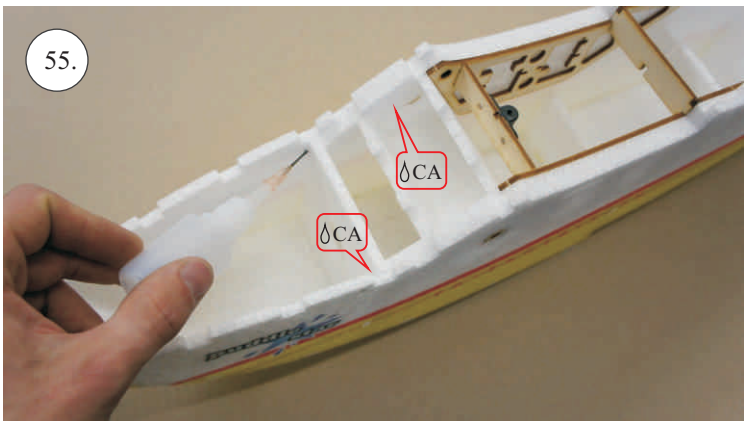

* Lepidlo ve spreji

L+R

L+R

L+R

Přejeme Vám mnoho šťastně nalétaných hodin s modelem Puddle Star.

Váš RC-Factory team.