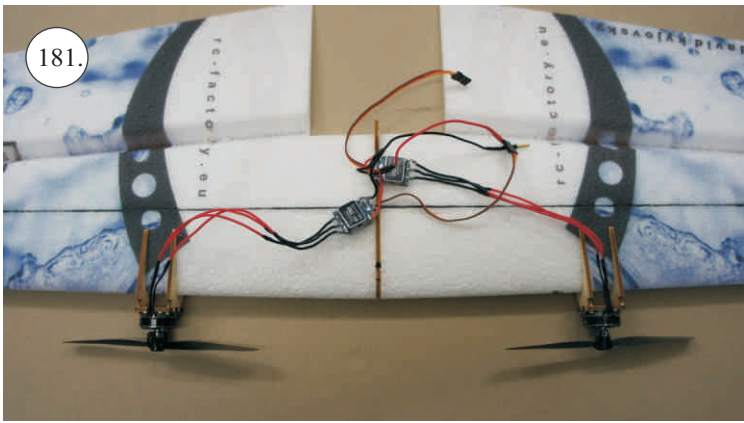

* Lepidlo ve spreji

L+R

L+R

L+R

Přejeme Vám mnoho šťastně nalétaných hodin s modelem Puddle Star.

Váš RC-Factory team.