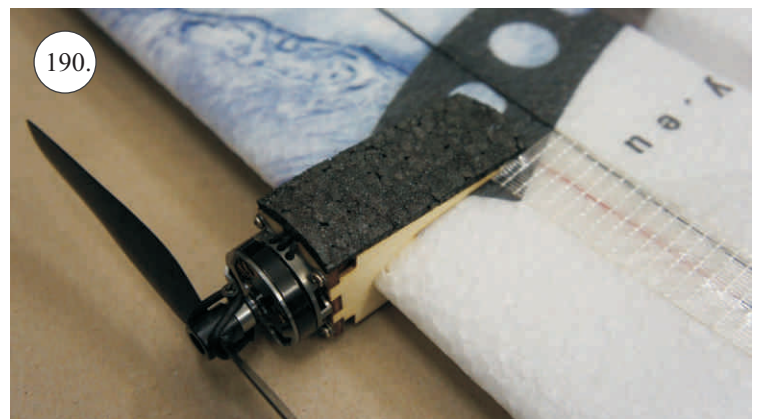

* Lepidlo ve spreji

L+R

L+R

L+R

Přejeme Vám mnoho šťastně nalétaných hodin s modelem Puddle Star.

Váš RC-Factory team.