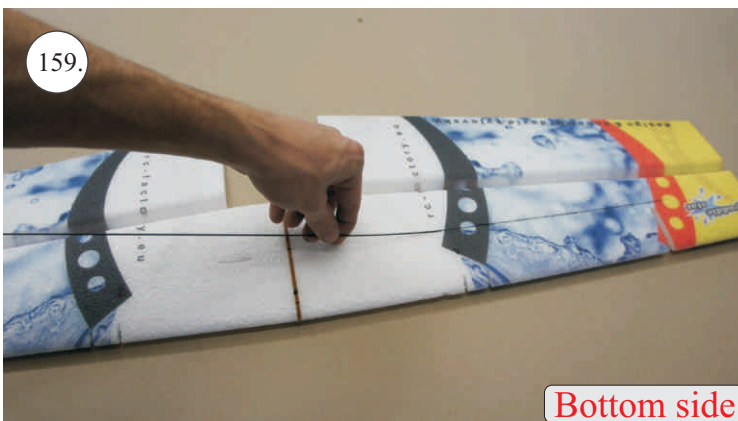

* Lepidlo ve spreji

L+R

L+R

L+R

Přejeme Vám mnoho šťastně nalétaných hodin s modelem Puddle Star.

Váš RC-Factory team.