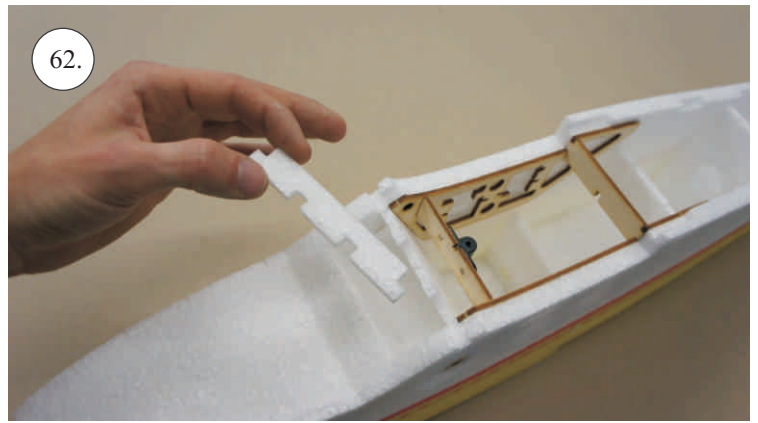

* Lepidlo ve spreji

L+R

L+R

L+R

Přejeme Vám mnoho šťastně nalétaných hodin s modelem Puddle Star.

Váš RC-Factory team.