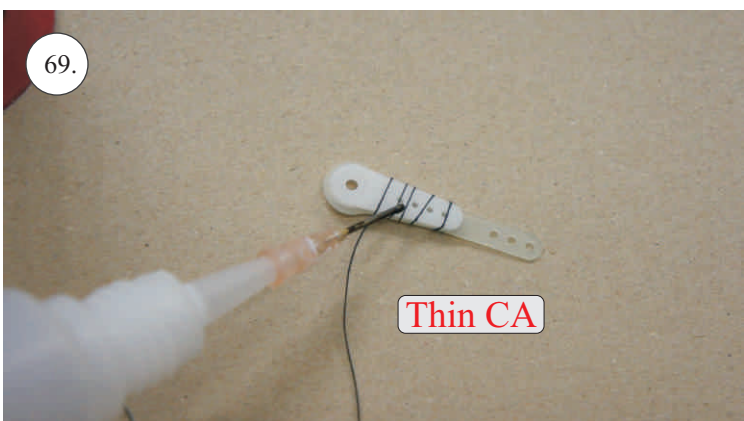

* Lepidlo ve spreji

L+R

L+R

L+R

Přejeme Vám mnoho šťastně nalétaných hodin s modelem Puddle Star.

Váš RC-Factory team.