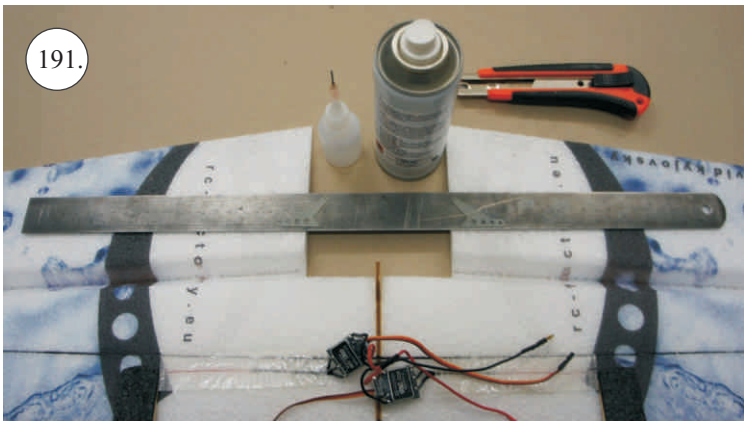

* Lepidlo ve spreji

L+R

L+R

L+R

Přejeme Vám mnoho šťastně nalétaných hodin s modelem Puddle Star.

Váš RC-Factory team.