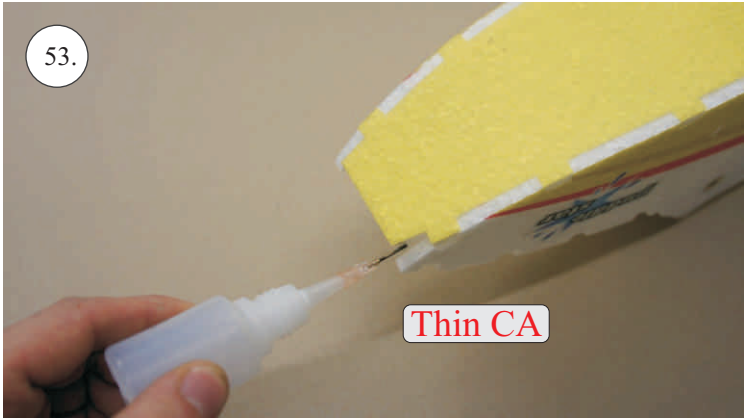

* Lepidlo ve spreji

L+R

L+R

L+R

Přejeme Vám mnoho šťastně nalétaných hodin s modelem Puddle Star.

Váš RC-Factory team.