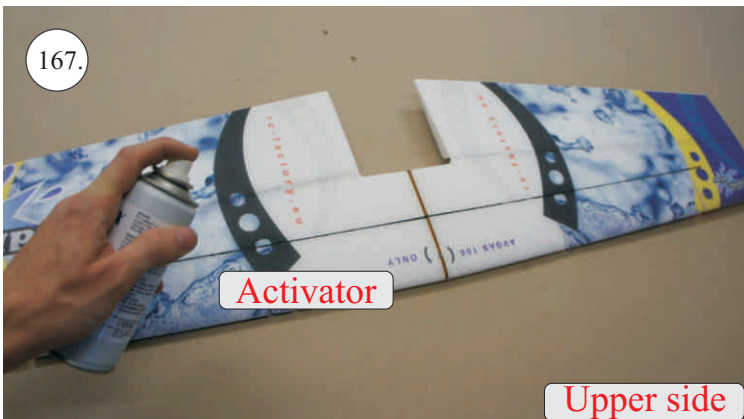

* Lepidlo ve spreji

L+R

L+R

L+R

Přejeme Vám mnoho šťastně nalétaných hodin s modelem Puddle Star.

Váš RC-Factory team.