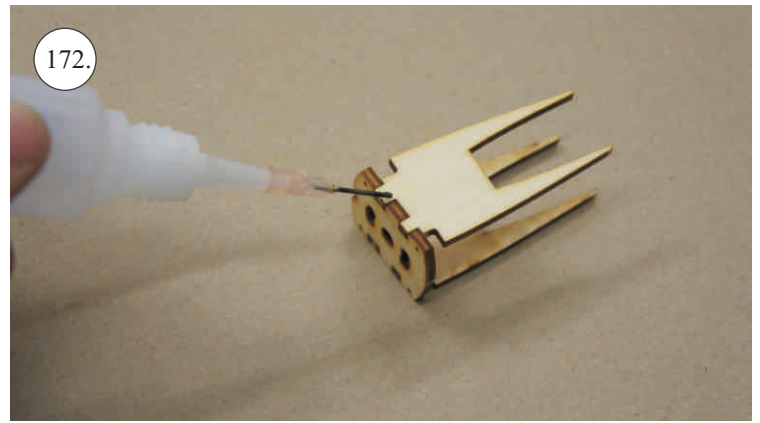

* Lepidlo ve spreji

L+R

L+R

L+R

Přejeme Vám mnoho šťastně nalétaných hodin s modelem Puddle Star.

Váš RC-Factory team.