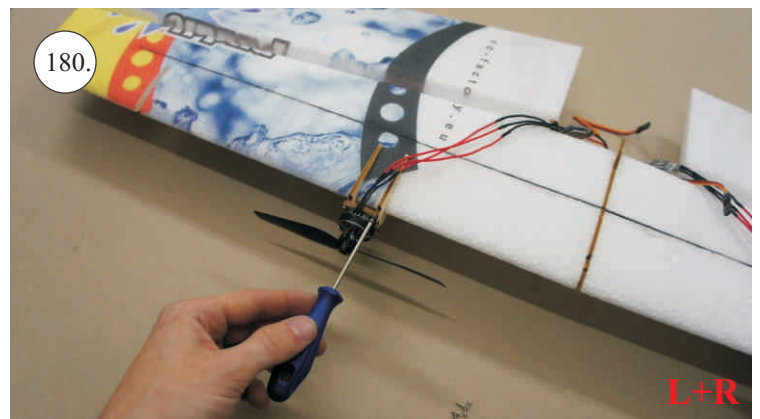

* Lepidlo ve spreji

L+R

L+R

L+R

Přejeme Vám mnoho šťastně nalétaných hodin s modelem Puddle Star.

Váš RC-Factory team.