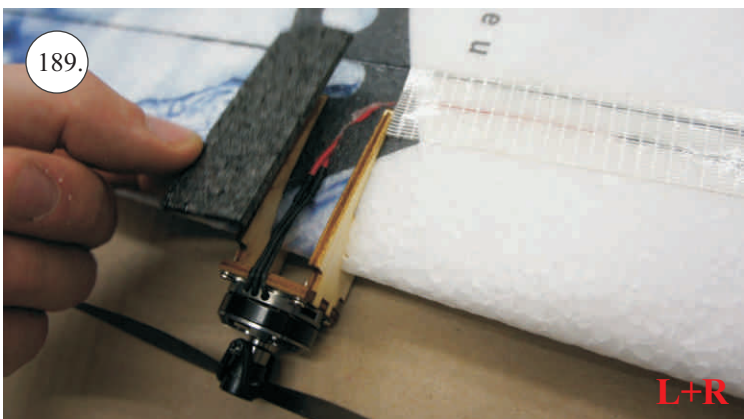

* Lepidlo ve spreji

L+R

L+R

L+R

Přejeme Vám mnoho šťastně nalétaných hodin s modelem Puddle Star.

Váš RC-Factory team.