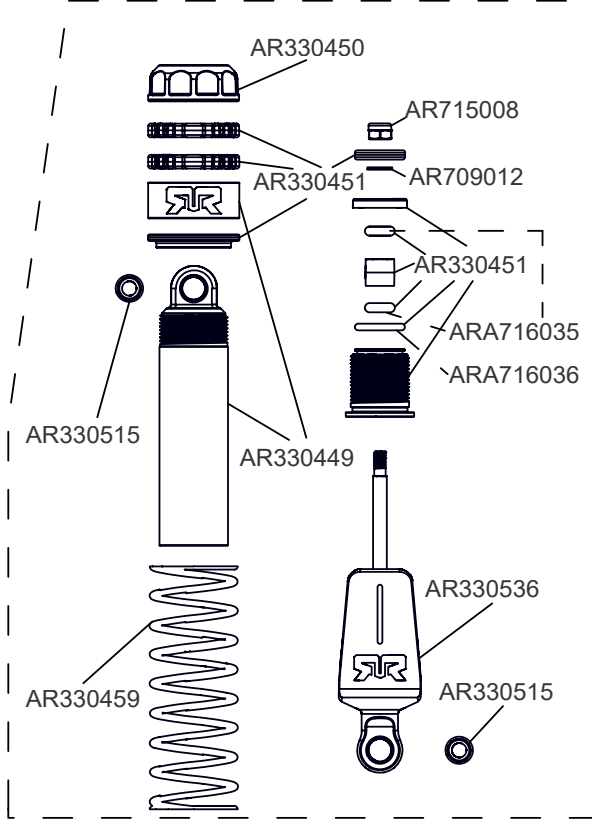

Shocks Stoßdämpfer Amortisseur
Amortiguador 減震器 ショックアブソーバ

Front Vorne Avant
Delantero フロント 前