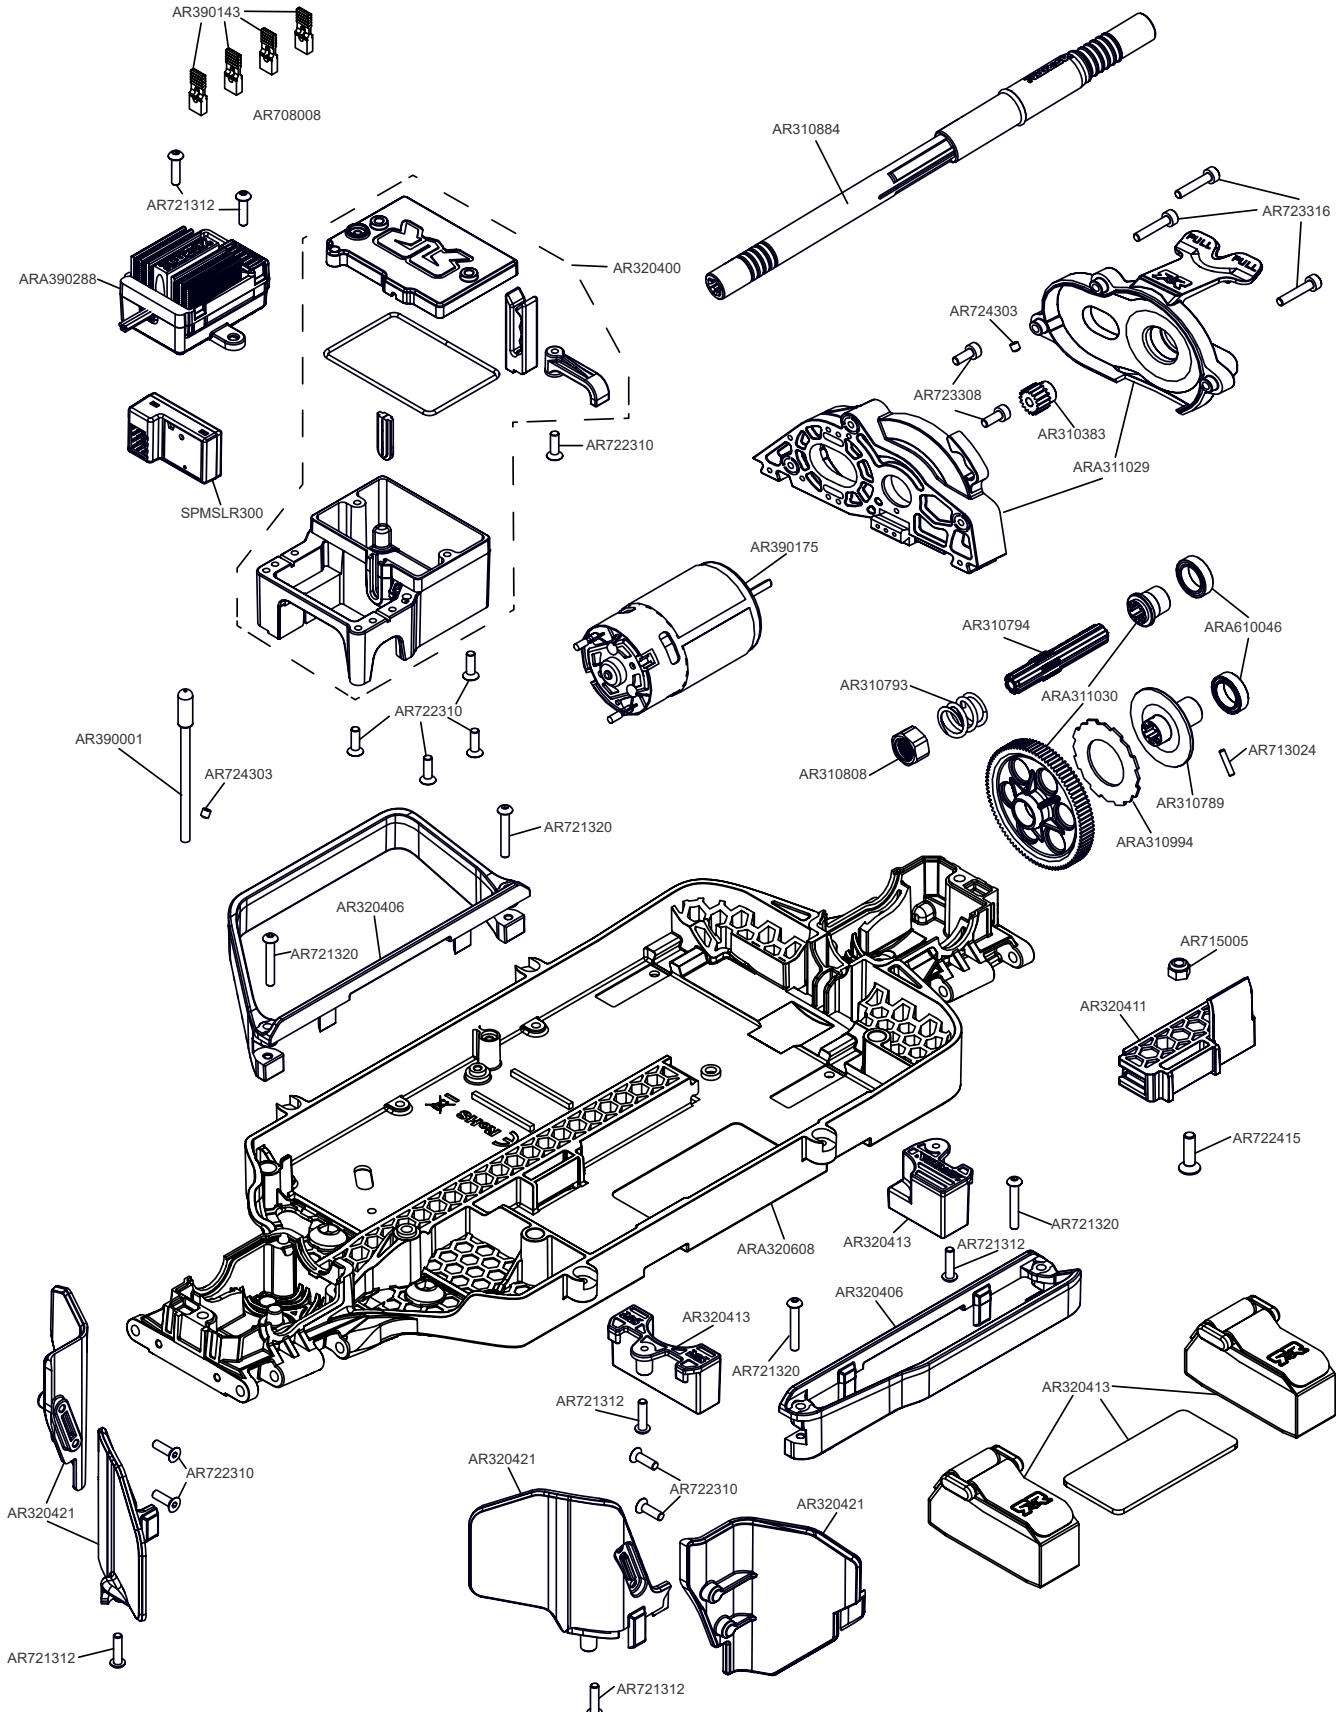

TIRE  
AR520044

WHEELS  
AR510096 BLACK  
AR510098 BLACK CHROME  
ARA510126 GUN METAL

Front Vorne Avant  
Delantero フロント 前

Centre Center  
 Centre Centro  
 センター 中心

Rear Hinten Arrière  
Trasero リア后

Differential Differential Différentiel  
Diferencial 差动 差動