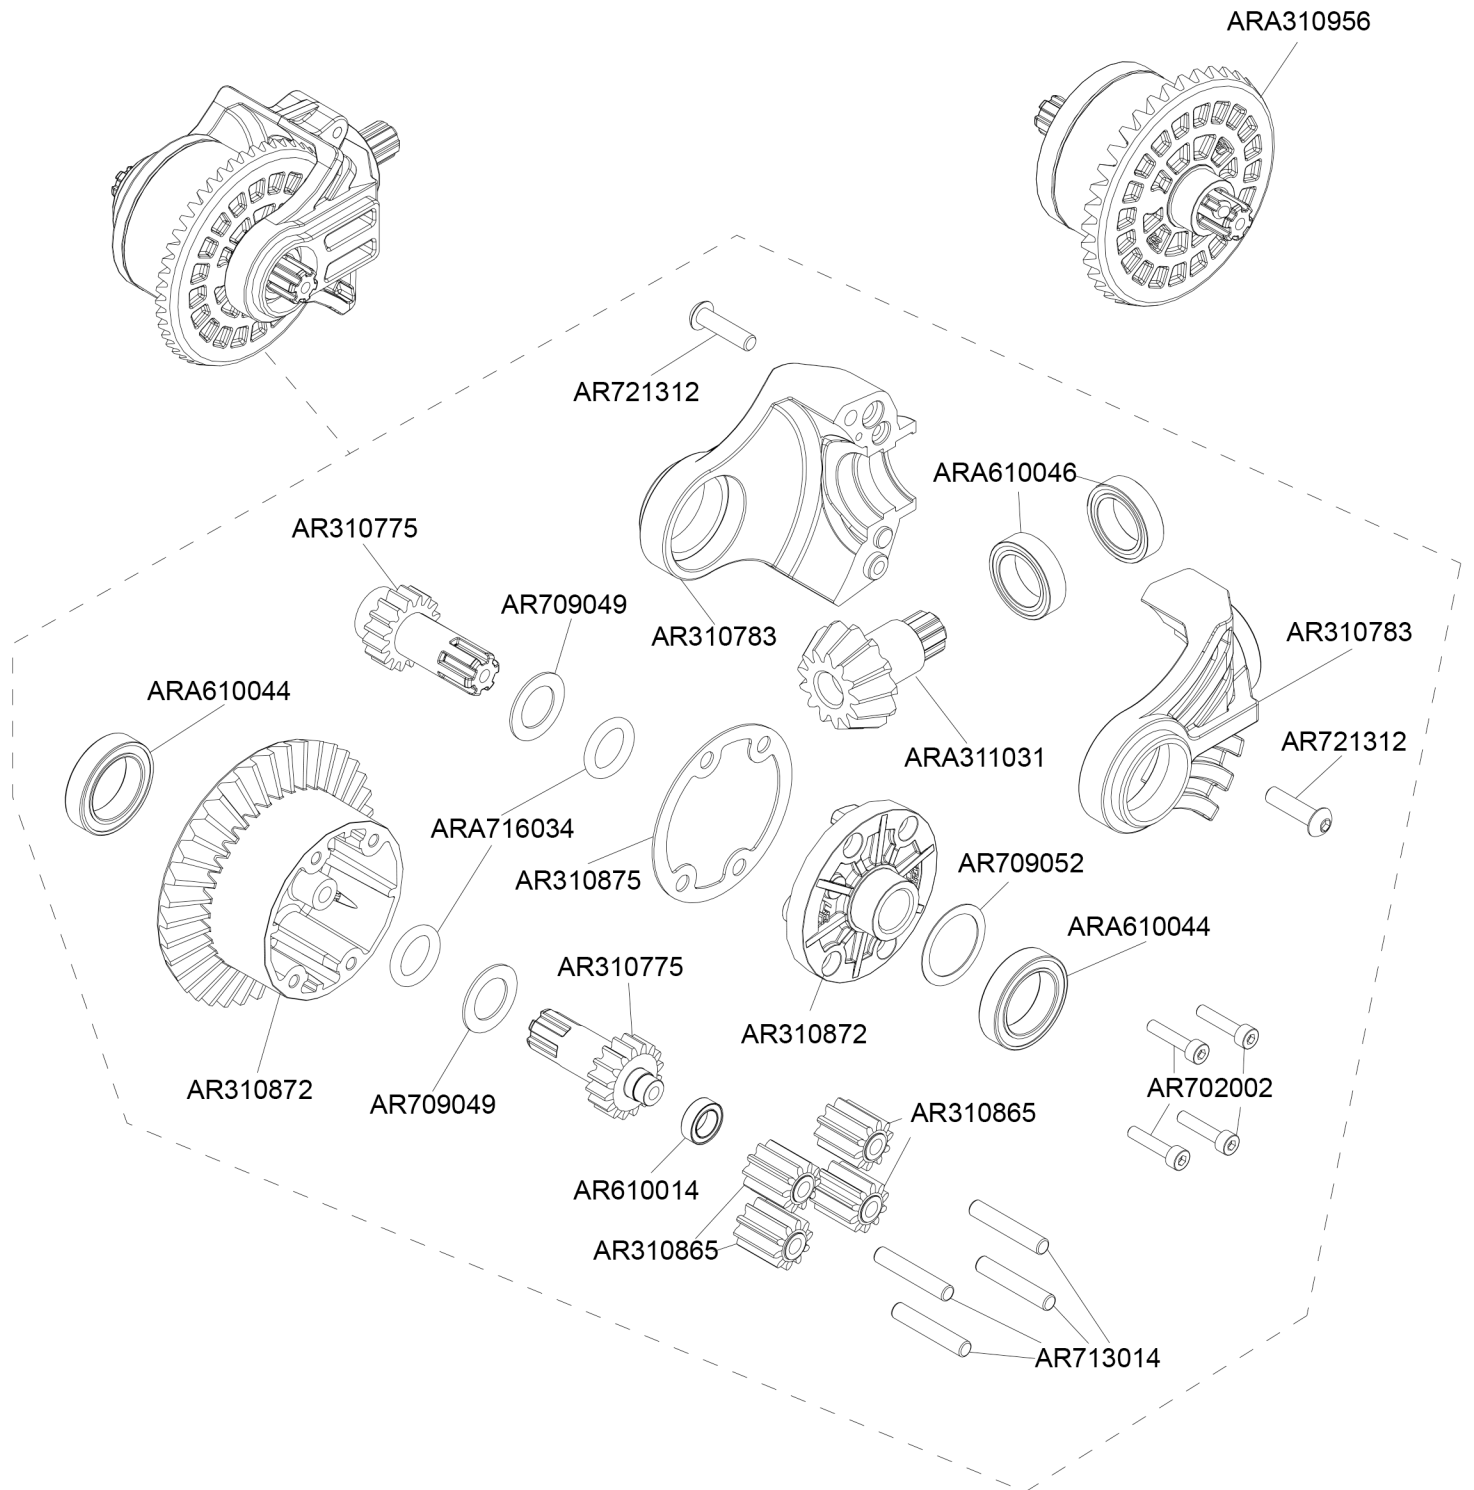

Body & Tire Karosserie & Reifen  
 Carrosserie & Pneu  
 Cuerpo & Neumático  
 车身及轮胎  
 ボディとタイヤ

Differential Differential Différentiel  
Diferencial 差动 差動

FRONT & REAR DIFFERENTIAL EXPLODED VIEW

Shocks Stoßdämpfer Amortisseur  
 Amortiguador 減震器  
 ショックアブソーバ

Front Vorne Avant  
 Delantero フロント 前

ARA330701  
 (NO SPRINGS)

Rear Hinten Arrière  
 Trasero リア后

ARA330701  
 (NO SPRINGS)

Rear Hinten リア后  
Arrière Trasero

Centre Center  
 Centre Centro  
 センター 中心

**INFRACTION** 4x4 STREET BASH 3S EX

Front Vorne Avant Delantero  
フロント 前