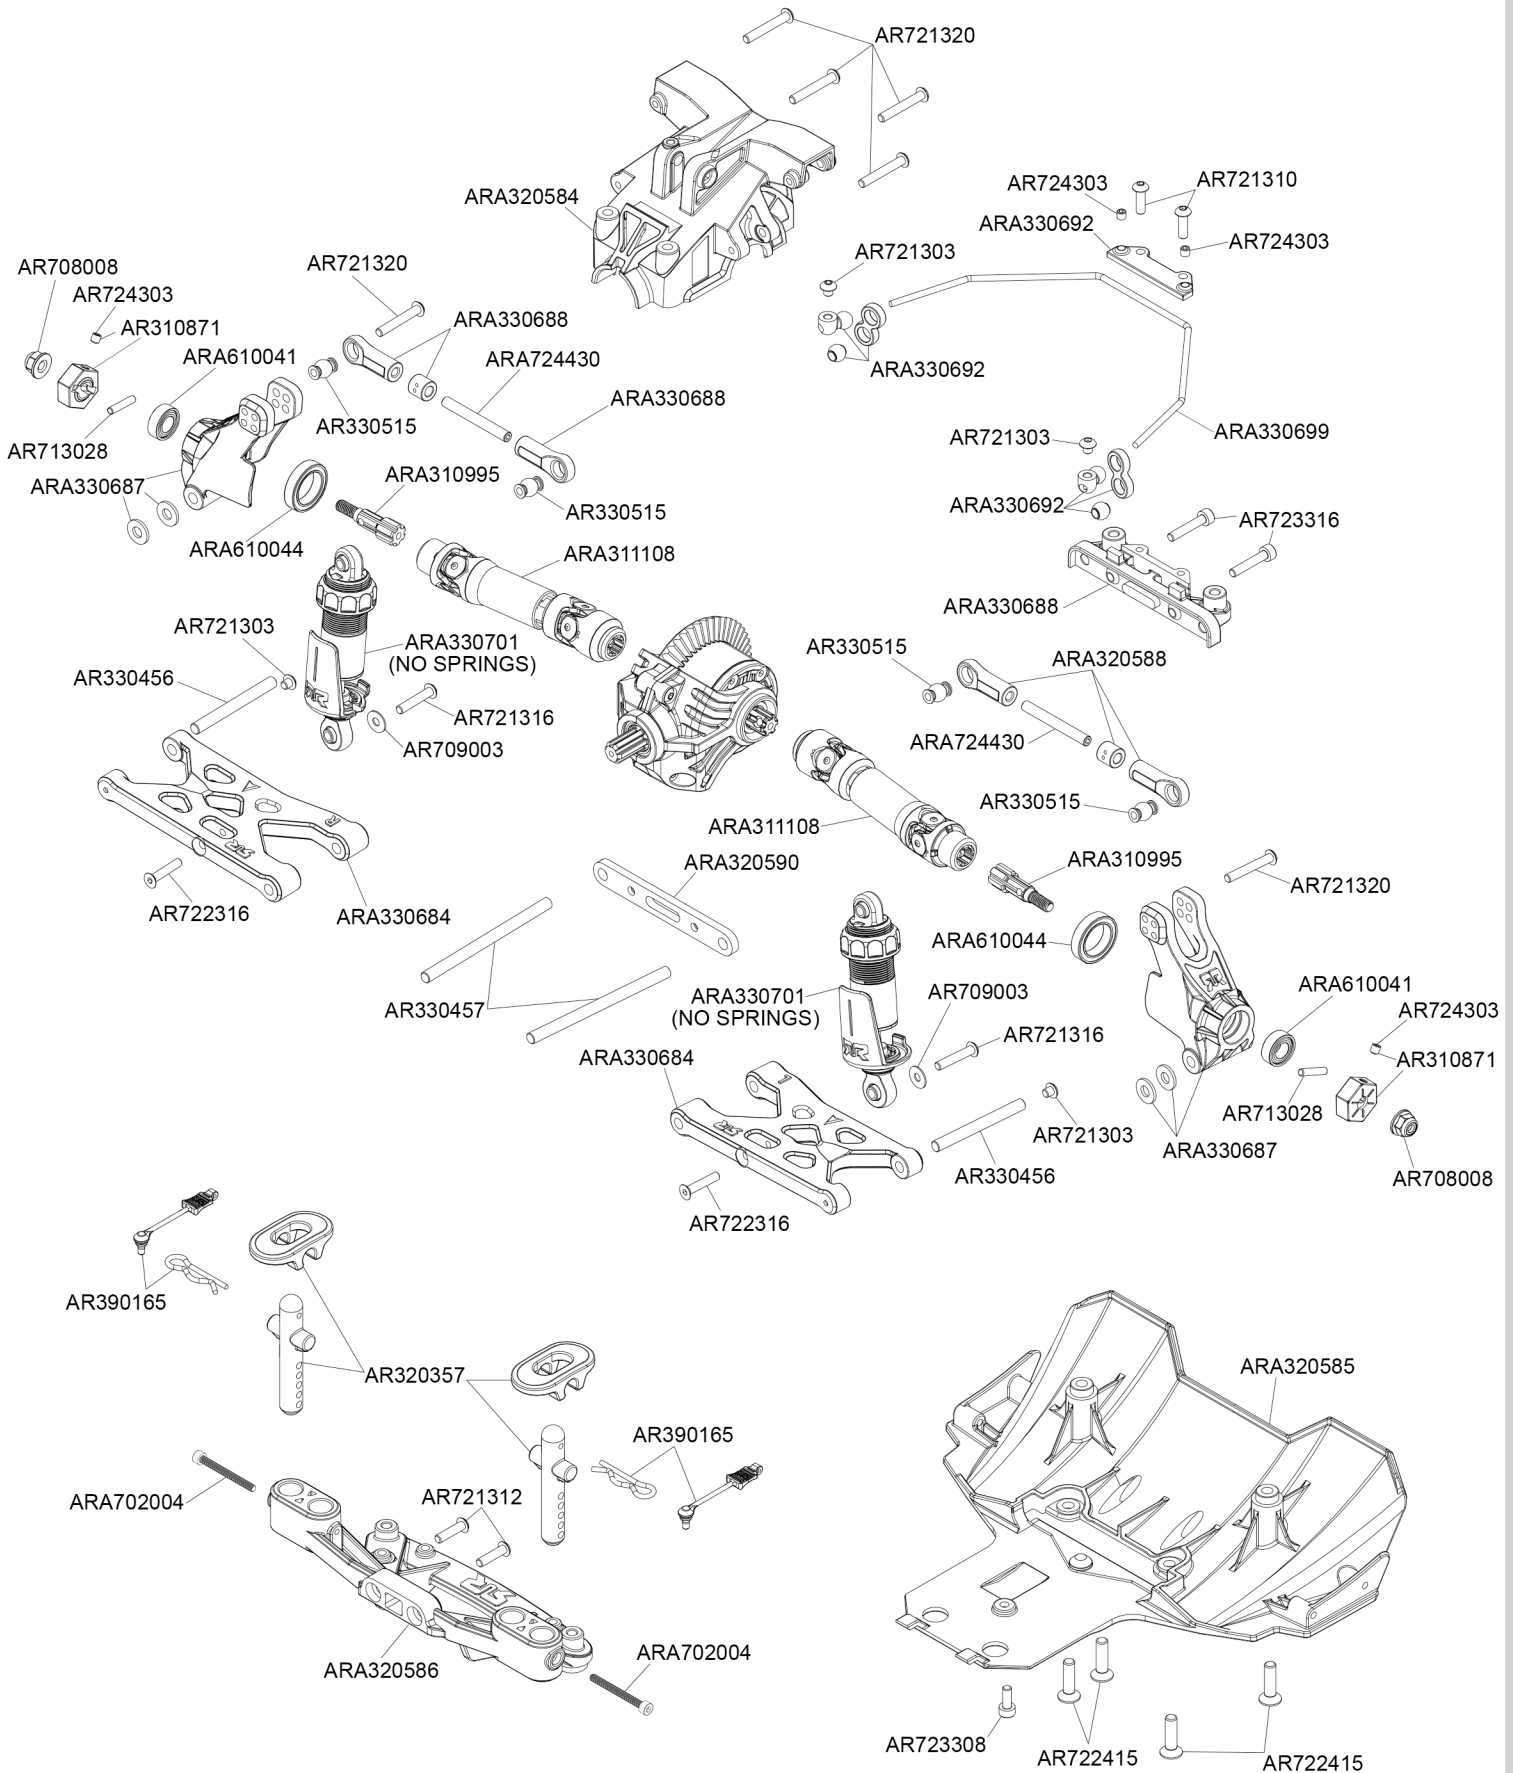

Body & Tire Karosserie & Reifen  
 Carrosserie & Pneu  
 Cuerpo & Neumático  
 车身及轮胎  
 ボディとタイヤ

Differential Differential Différentiel  
Diferencial 差动 差動

FRONT & REAR DIFFERENTIAL EXPLODED VIEW

Shocks Stoßdämpfer Amortisseur  
 Amortiguador 減震器  
 ショックアブソーバ

Front Vorne Avant  
 Delantero フロント 前

ARA330701  
 (NO SPRINGS)

Rear Hinten Arrière  
 Trasero リア后

ARA330701  
 (NO SPRINGS)

Rear Hinten リア后  
Arrière Trasero

Centre Center  
 Centre Centro  
 センター 中心

**INFRACTION** 4x4 STREET BASH 3S EX

Front Vorne Avant Delantero  
フロント 前