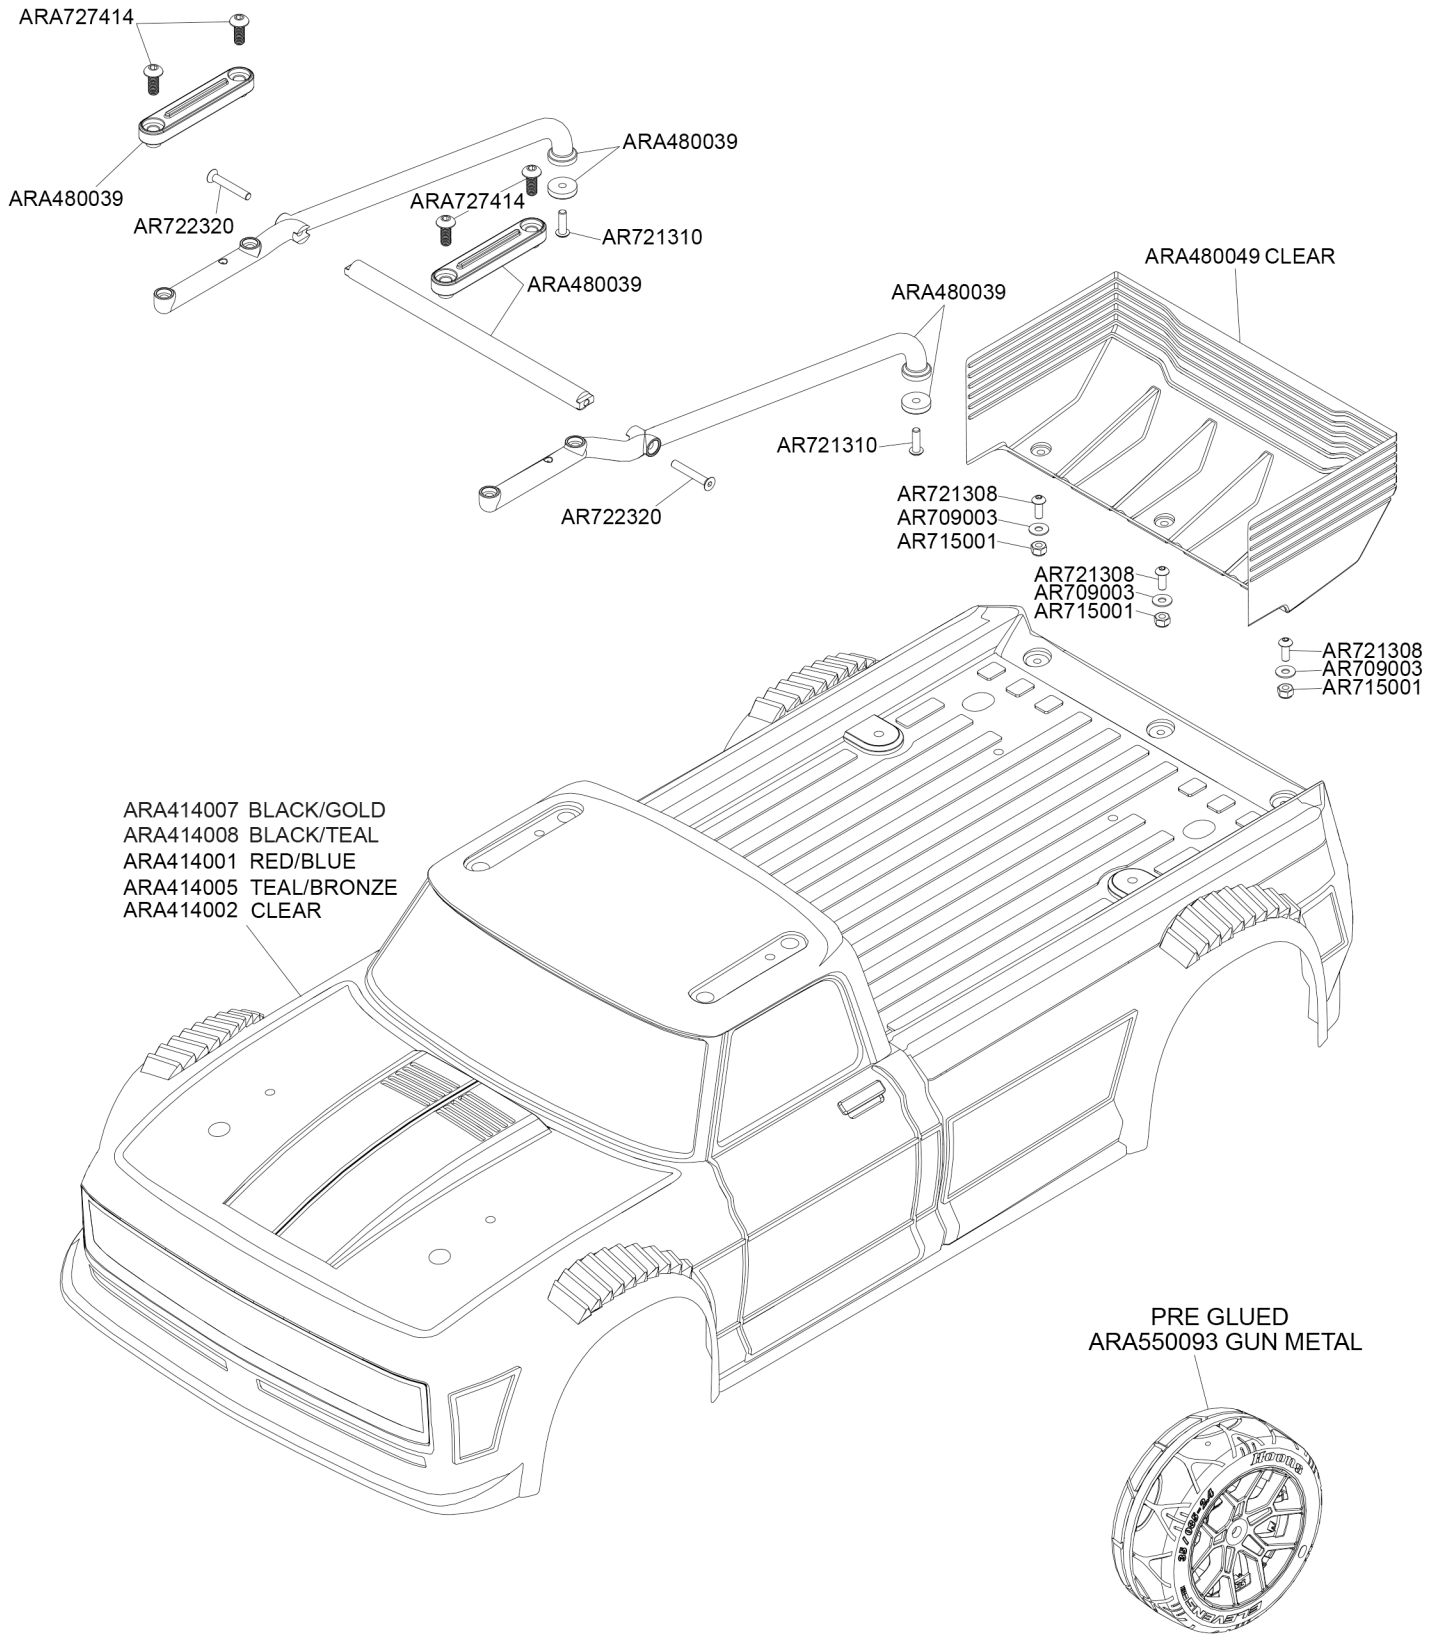

Body & Tire Karosserie & Reifen  
 Carrosserie & Pneu  
 Cuerpo & Neumático  
 车身及轮胎  
 ボディとタイヤ

Differential Differential Différentiel  
Diferencial 差动 差動

FRONT & REAR DIFFERENTIAL EXPLODED VIEW

Shocks Stoßdämpfer Amortisseur  
 Amortiguador 減震器  
 ショックアブソーバ

Front Vorne Avant  
 Delantero フロント 前

ARA330701  
 (NO SPRINGS)

Rear Hinten Arrière  
 Trasero リア后

ARA330701  
 (NO SPRINGS)

Rear Hinten リア后  
Arrière Trasero

Centre Center  
 Centre Centro  
 センター 中心

**INFRACTION** 4x4 STREET BASH 3S EX

Front Vorne Avant Delantero  
フロント 前