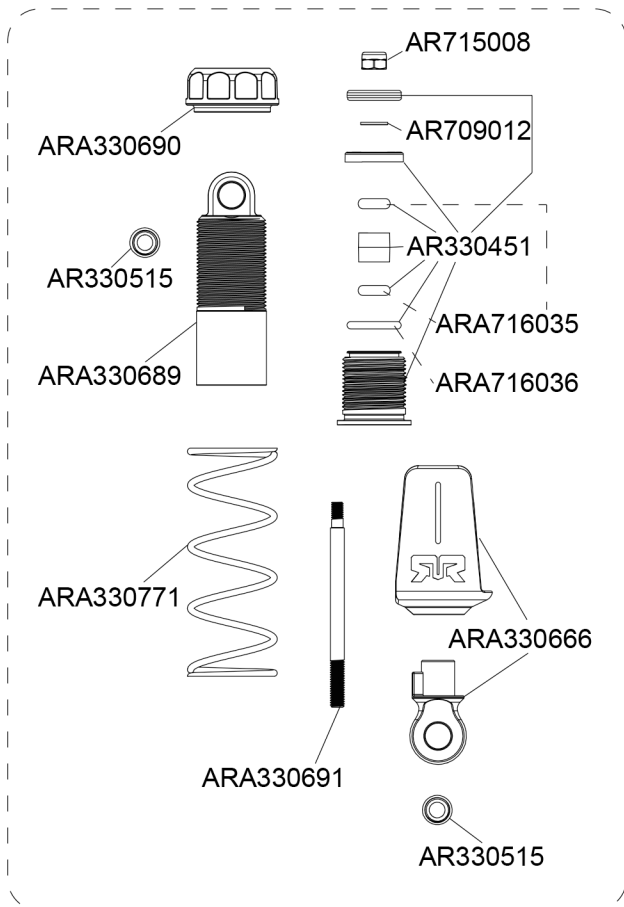

Body & Tire Karosserie & Reifen  
 Carrosserie & Pneu  
 Cuerpo & Neumático  
 车身及轮胎  
 ボディとタイヤ

Differential Differential Différentiel  
Diferencial 差动 差動

FRONT & REAR DIFFERENTIAL EXPLODED VIEW

Shocks Stoßdämpfer Amortisseur  
 Amortiguador 減震器  
 ショックアブソーバ

Front Vorne Avant  
 Delantero フロント 前

ARA330701  
 (NO SPRINGS)

Rear Hinten Arrière  
 Trasero リア后

ARA330701  
 (NO SPRINGS)

Rear Hinten リア后  
Arrière Trasero

Centre Center  
 Centre Centro  
 センター 中心

**INFRACTION** 4x4 STREET BASH 3S EX