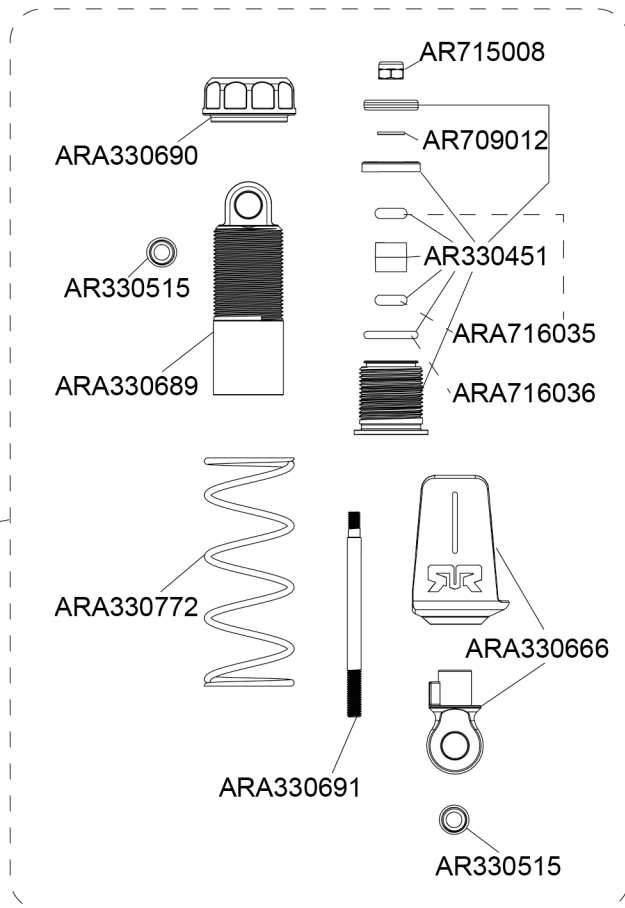

Body & Tire Karosserie & Reifen  
 Carrosserie & Pneu  
 Cuerpo & Neumático  
 车身及轮胎  
 ボディとタイヤ

Differential Differential Différentiel  
Diferencial 差动 差動

FRONT & REAR DIFFERENTIAL EXPLODED VIEW

Shocks Stoßdämpfer Amortisseur  
 Amortiguador 減震器  
 ショックアブソーバ

Front Vorne Avant  
 Delantero フロント 前

ARA330701  
 (NO SPRINGS)

Rear Hinten Arrière  
 Trasero リア后

ARA330701  
 (NO SPRINGS)

Rear Hinten リア后  
Arrière Trasero

Centre Center  
 Centre Centro  
 センター 中心

**INFRACTION** 4x4 STREET BASH 3S EX