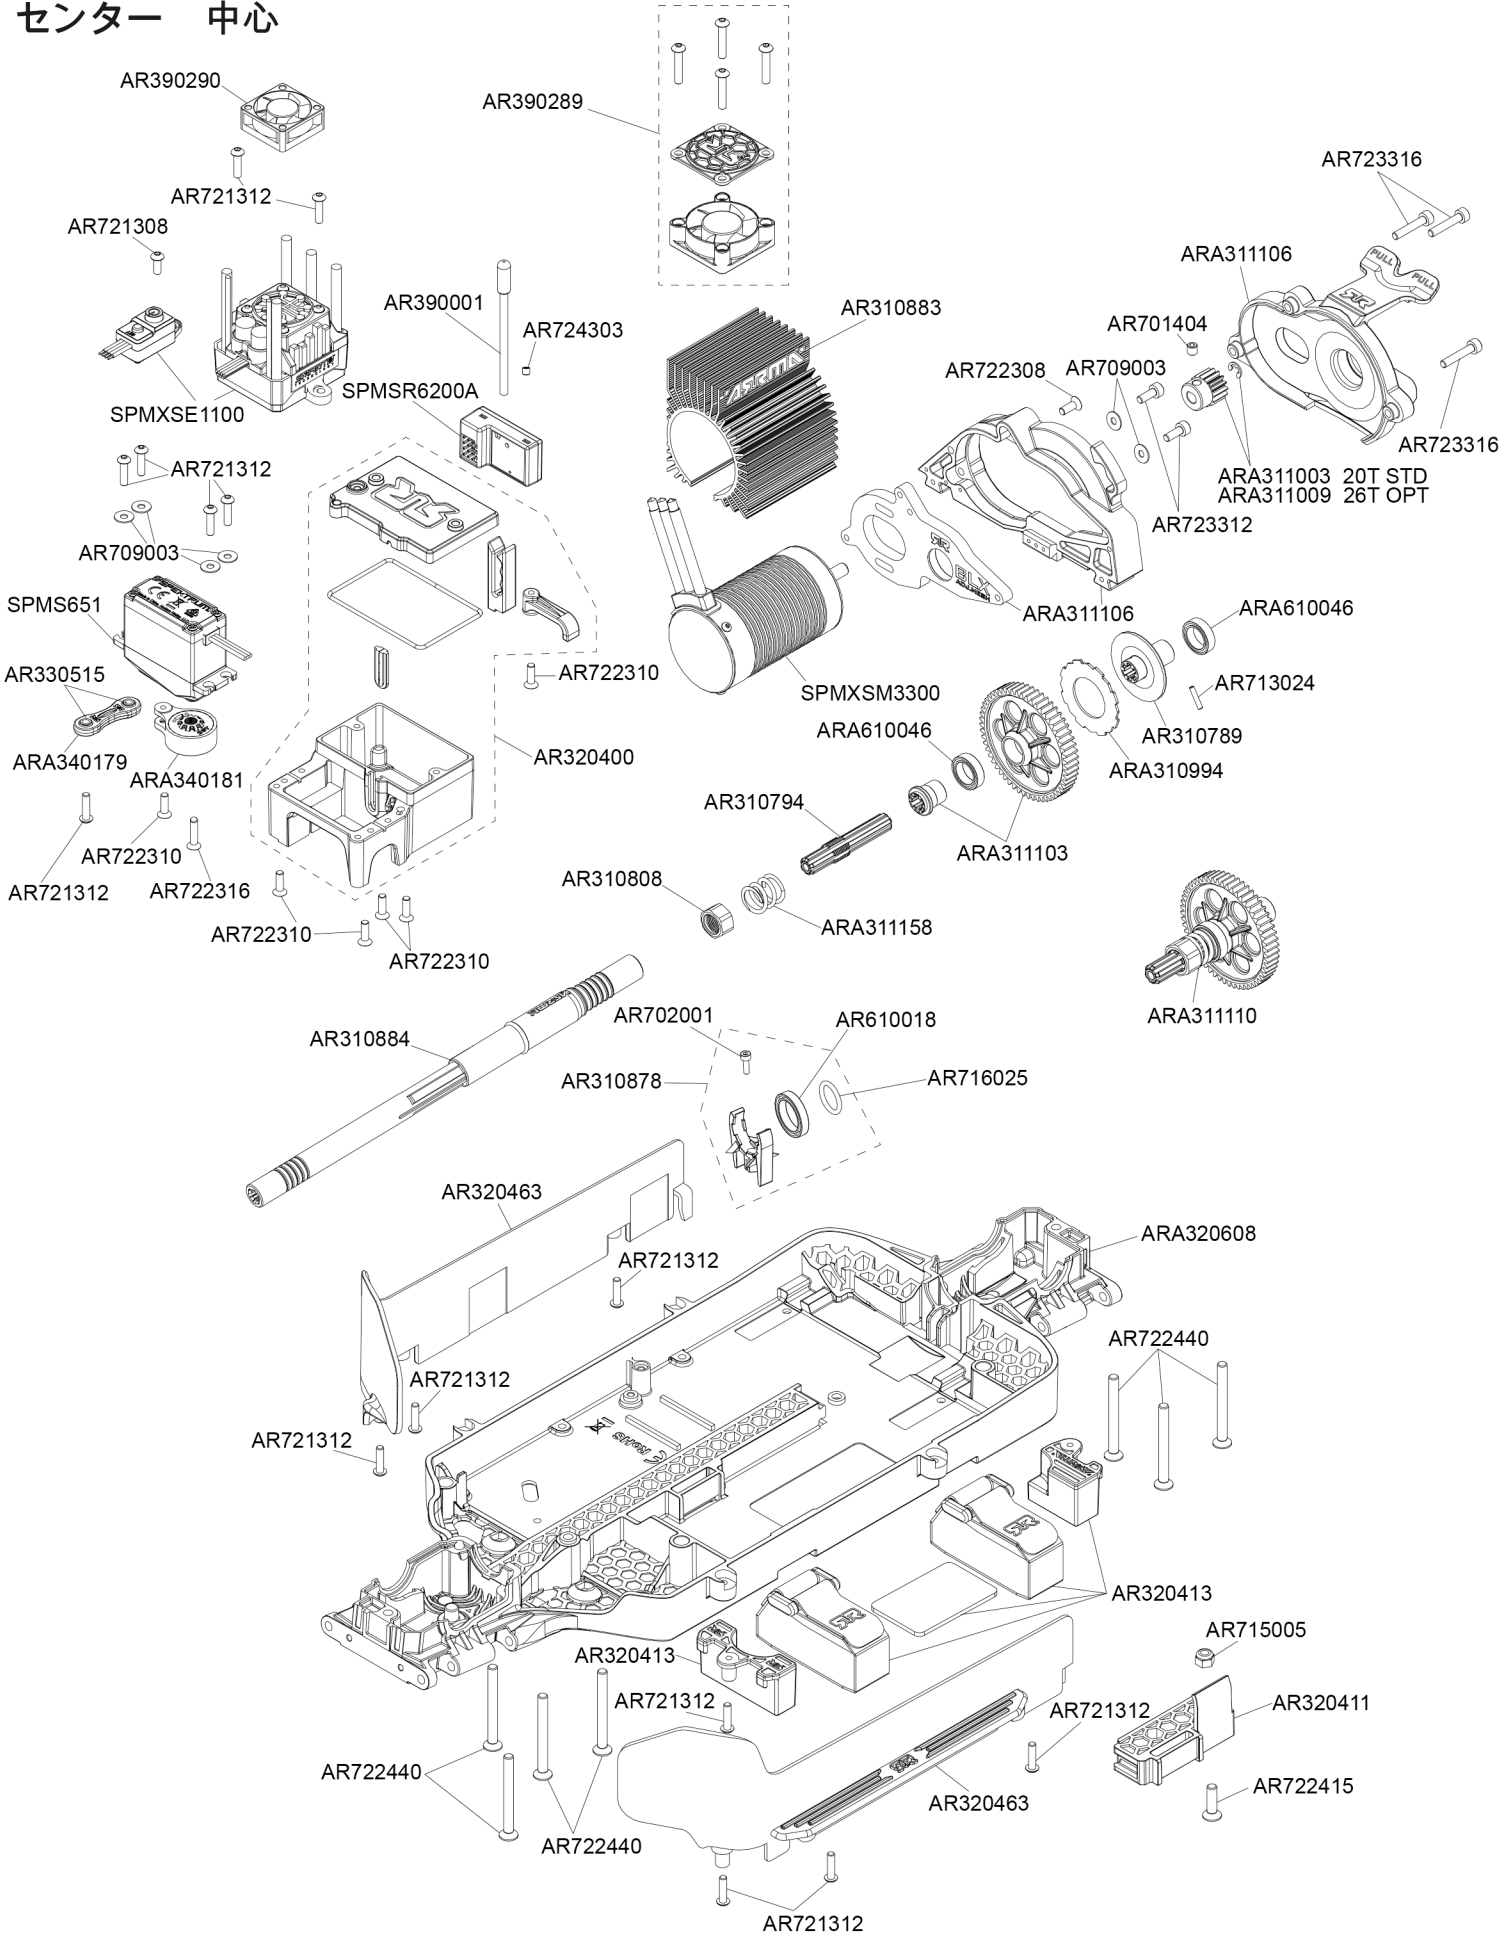

Front Vorne Avant  
 Delantero フロント 前

ARA330701  
 (NO SPRINGS)

Rear Hinten Arrière  
 Trasero リア后

ARA330701  
 (NO SPRINGS)

Rear Hinten リア后  
Arrière Trasero

Centre Center  
 Centre Centro  
 センター 中心

**INFRACTION** 4x4 STREET BASH 3S EX