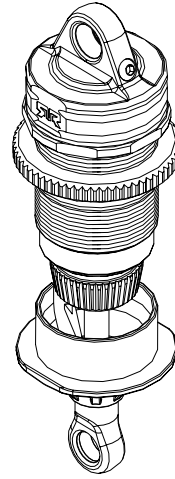

Shocks Stoßdämpfer
 Amortisseur Amortiguador
 減震器 ショックアブソーバ

ARA330627 F
 ARA330628 R

Differential Differential
 Différentiel Diferencial
 差动 差動

Body & Tire Karosserie & Reifen
 Carrosserie & Pneu
 Cuerpo & Neumático
 车身及轮胎 ボディとタイヤ

- ARA410001 CLEAR
- ARA410002 BRONZE CAMO
- ARA410005 BLUE/RED
- ARA410006 SILVER/RED

- ARA550062 WHITE 5 SPOKE - STD
- ARA550063 WHITE DISH
- ARA550070 SILVER 5 SPOKE
- ARA550071 GOLD 5 SPOKE