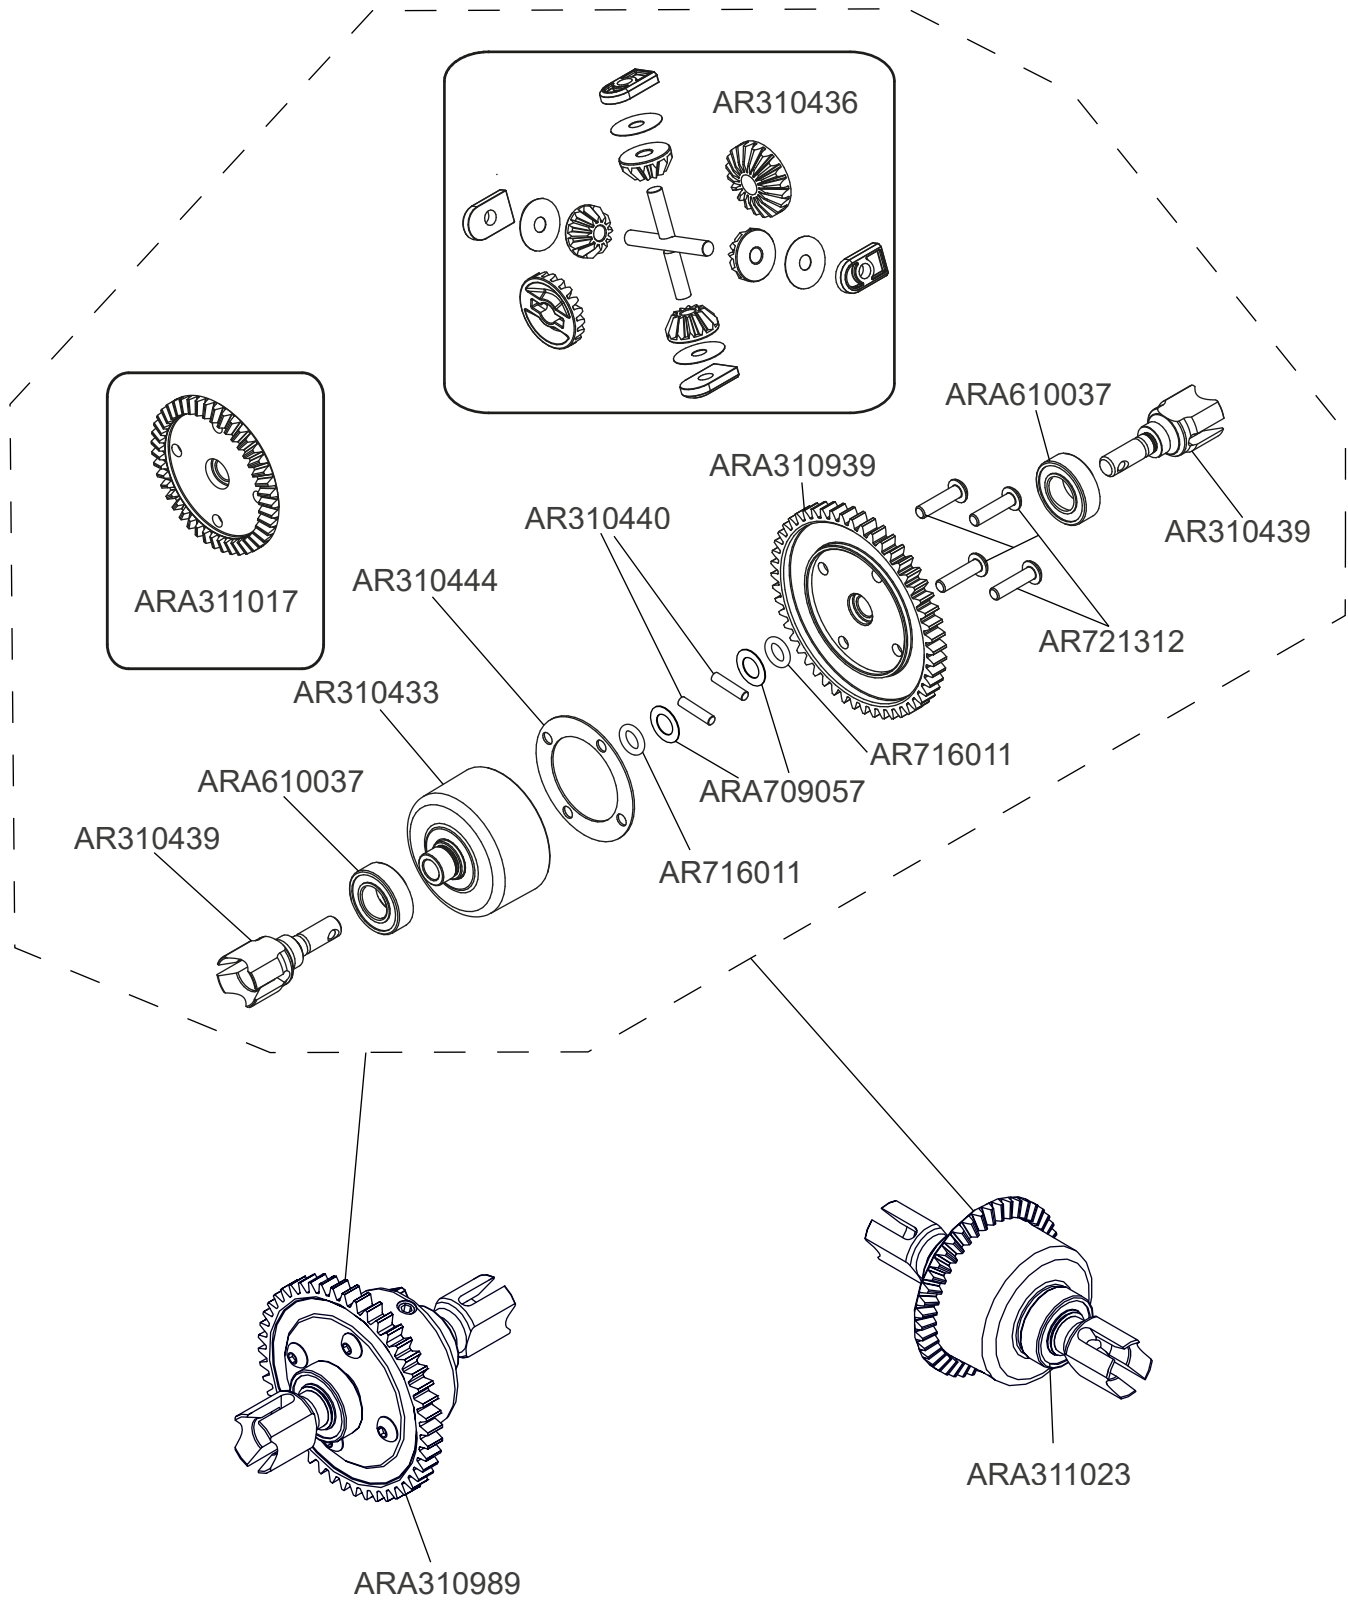

Shocks Stoßdämpfer
 Amortisseur Amortiguador
 減震器 ショックアブソーバ

ARA330627 F
 ARA330628 R

Differential Differential
 Différentiel Diferencial
 差动 差動

Body & Tire Karosserie & Reifen
 Carrosserie & Pneu
 Cuerpo & Neumático
 车身及轮胎 ボディとタイヤ

- ARA410001 CLEAR
- ARA410002 BRONZE CAMO
- ARA410005 BLUE/RED
- ARA410006 SILVER/RED

- ARA550062 WHITE 5 SPOKE - STD
- ARA550063 WHITE DISH
- ARA550070 SILVER 5 SPOKE
- ARA550071 GOLD 5 SPOKE