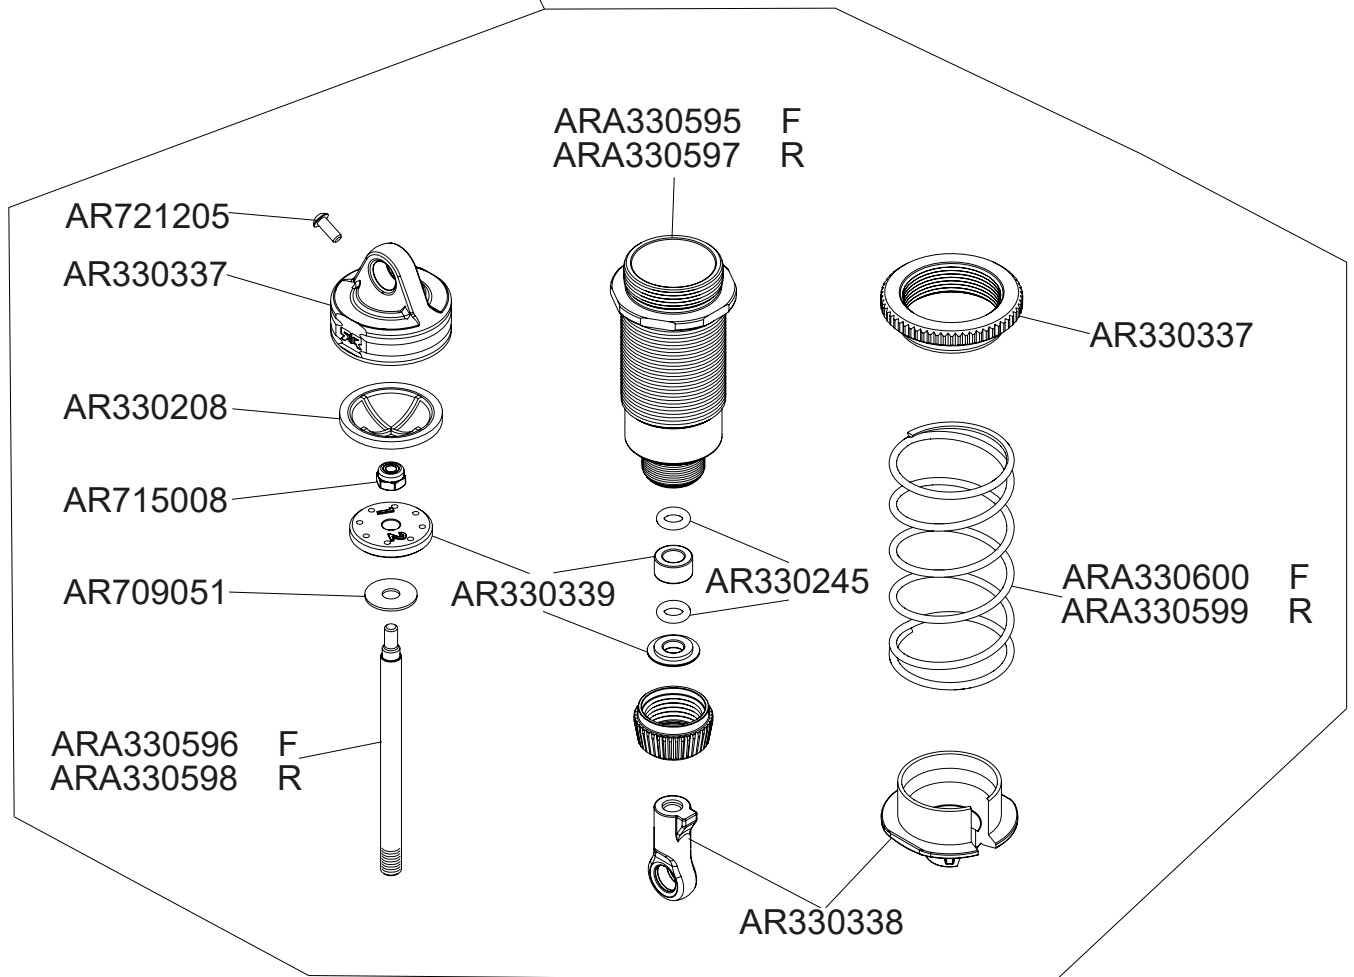

Shocks Stoßdämpfer
 Amortisseur Amortiguador
 減震器 ショックアブソーバ

ARA330627 F
 ARA330628 R

Differential Differential
 Différentiel Diferencial
 差动 差動

Body & Tire Karosserie & Reifen
 Carrosserie & Pneu
 Cuerpo & Neumático
 车身及轮胎 ボディとタイヤ

- ARA410001 CLEAR
- ARA410002 BRONZE CAMO
- ARA410005 BLUE/RED
- ARA410006 SILVER/RED

- ARA550062 WHITE 5 SPOKE - STD
- ARA550063 WHITE DISH
- ARA550070 SILVER 5 SPOKE
- ARA550071 GOLD 5 SPOKE