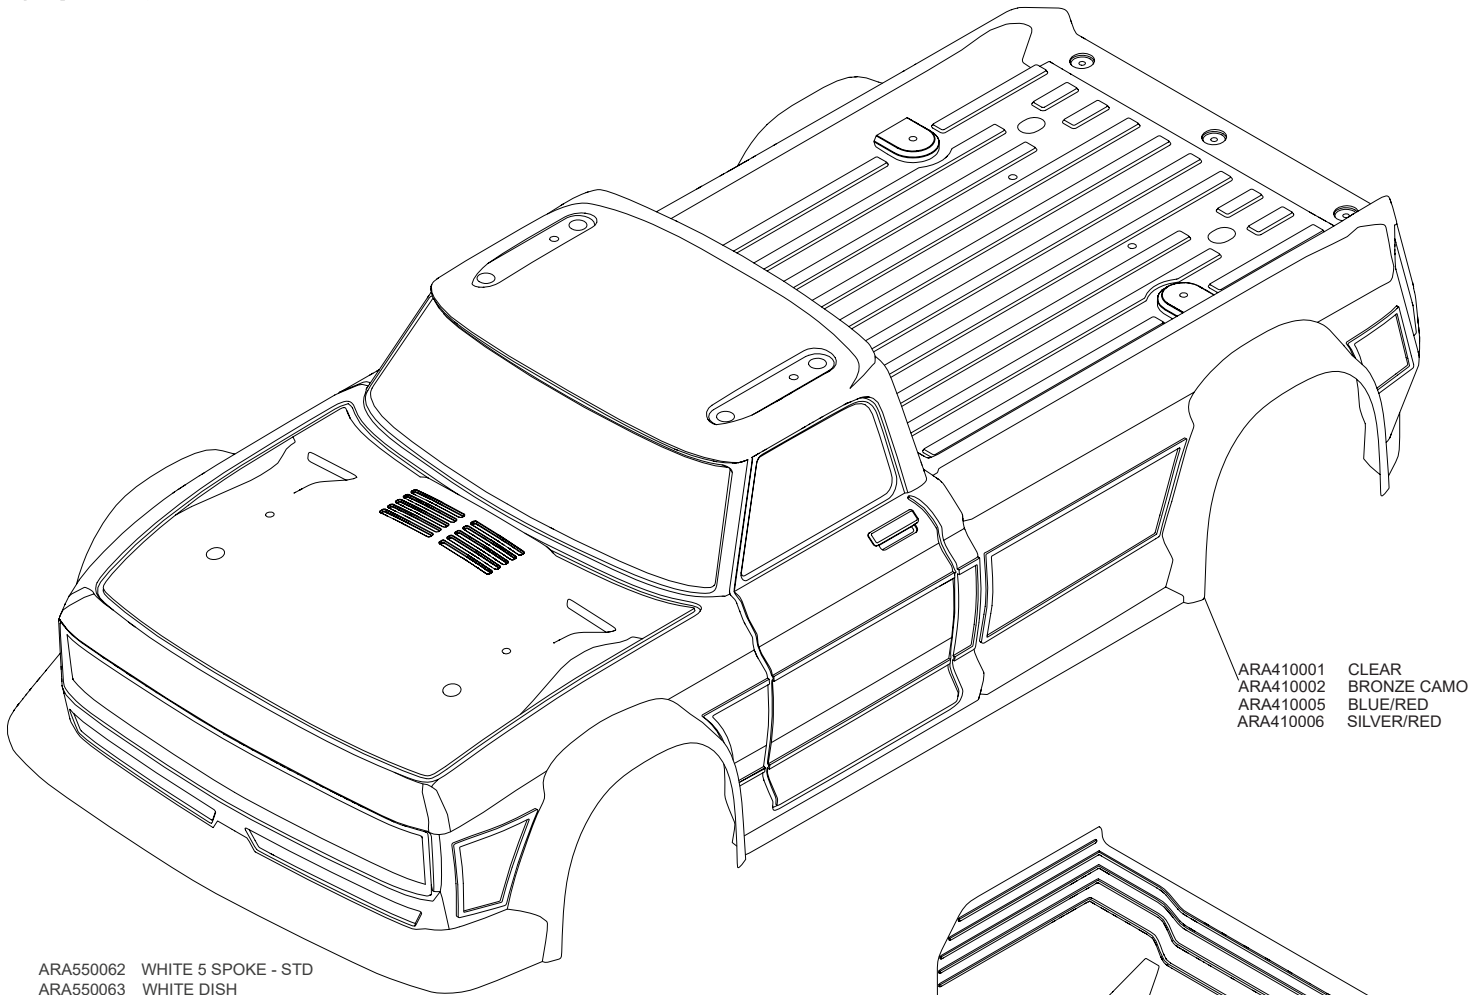

Shocks Stoßdämpfer
 Amortisseur Amortiguador
 減震器 ショックアブソーバ

ARA330627 F
 ARA330628 R

Differential Differential
 Différentiel Diferencial
 差动 差動

Body & Tire Karosserie & Reifen
 Carrosserie & Pneu
 Cuerpo & Neumático
 车身及轮胎 ボディとタイヤ

- ARA410001 CLEAR
- ARA410002 BRONZE CAMO
- ARA410005 BLUE/RED
- ARA410006 SILVER/RED

- ARA550062 WHITE 5 SPOKE - STD
- ARA550063 WHITE DISH
- ARA550070 SILVER 5 SPOKE
- ARA550071 GOLD 5 SPOKE