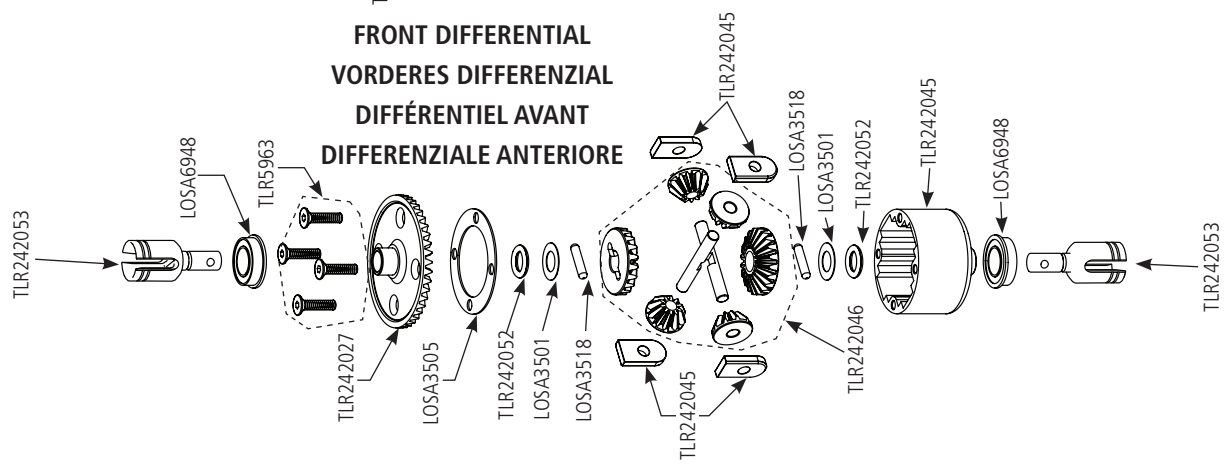

8IGHT XE RTR 4WD BUGGY

EXPLODED VIEW • VUE ÉCLATÉE DES PIÈCES

FRONT SHOCK FRONTSTOSSDÄMPFER SUSPENSION AVANT AMM. ANTERIORE

REAR SHOCK HECKSTOSSDÄMPFER SUSPENSION ARRIÈRE AMM. POSTERIORE

FRONT DIFFERENTIAL
VORDERES DIFFERENZIAL
DIFFÉRENTIEL AVANT
DIFFERENZIALE ANTERIORE

**CENTER DIFFERENTIAL
ZENTRALES DIFFERENTIAL
DIFFÉRENTIEL CENTRAL
DIFFERENZIALE CENTRALE**