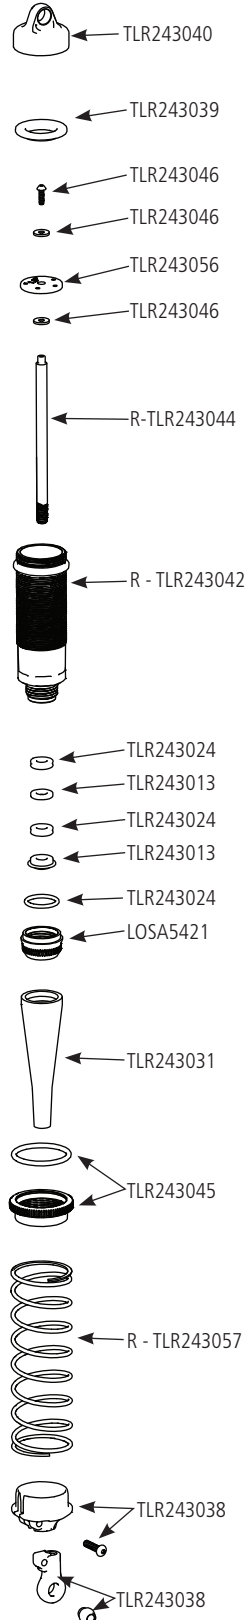

8IGHT XE RTR 4WD BUGGY

EXPLODED VIEW • VUE ÉCLATÉE DES PIÈCES

FRONT SHOCK FRONTSTOSSDÄMPFER SUSPENSION AVANT AMM. ANTERIORE

REAR SHOCK HECKSTOSSDÄMPFER SUSPENSION ARRIÈRE AMM. POSTERIORE

FRONT DIFFERENTIAL
VORDERES DIFFERENZIAL
DIFFÉRENTIEL AVANT
DIFFERENZIALE ANTERIORE

**CENTER DIFFERENTIAL
ZENTRALES DIFFERENTIAL
DIFFÉRENTIEL CENTRAL
DIFFERENZIALE CENTRALE**