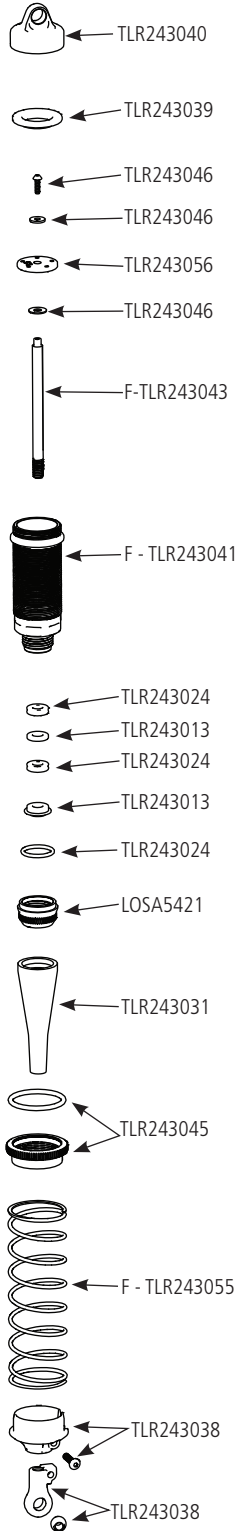

8IGHT XE RTR 4WD BUGGY

EXPLODED VIEW • VUE ÉCLATÉE DES PIÈCES

FRONT SHOCK FRONTSTOSSDÄMPFER SUSPENSION AVANT AMM. ANTERIORE

REAR SHOCK HECKSTOSSDÄMPFER SUSPENSION ARRIÈRE AMM. POSTERIORE

FRONT DIFFERENTIAL
VORDERES DIFFERENZIAL
DIFFÉRENTIEL AVANT
DIFFERENZIALE ANTERIORE

**CENTER DIFFERENTIAL
ZENTRALES DIFFERENTIAL
DIFFÉRENTIEL CENTRAL
DIFFERENZIALE CENTRALE**