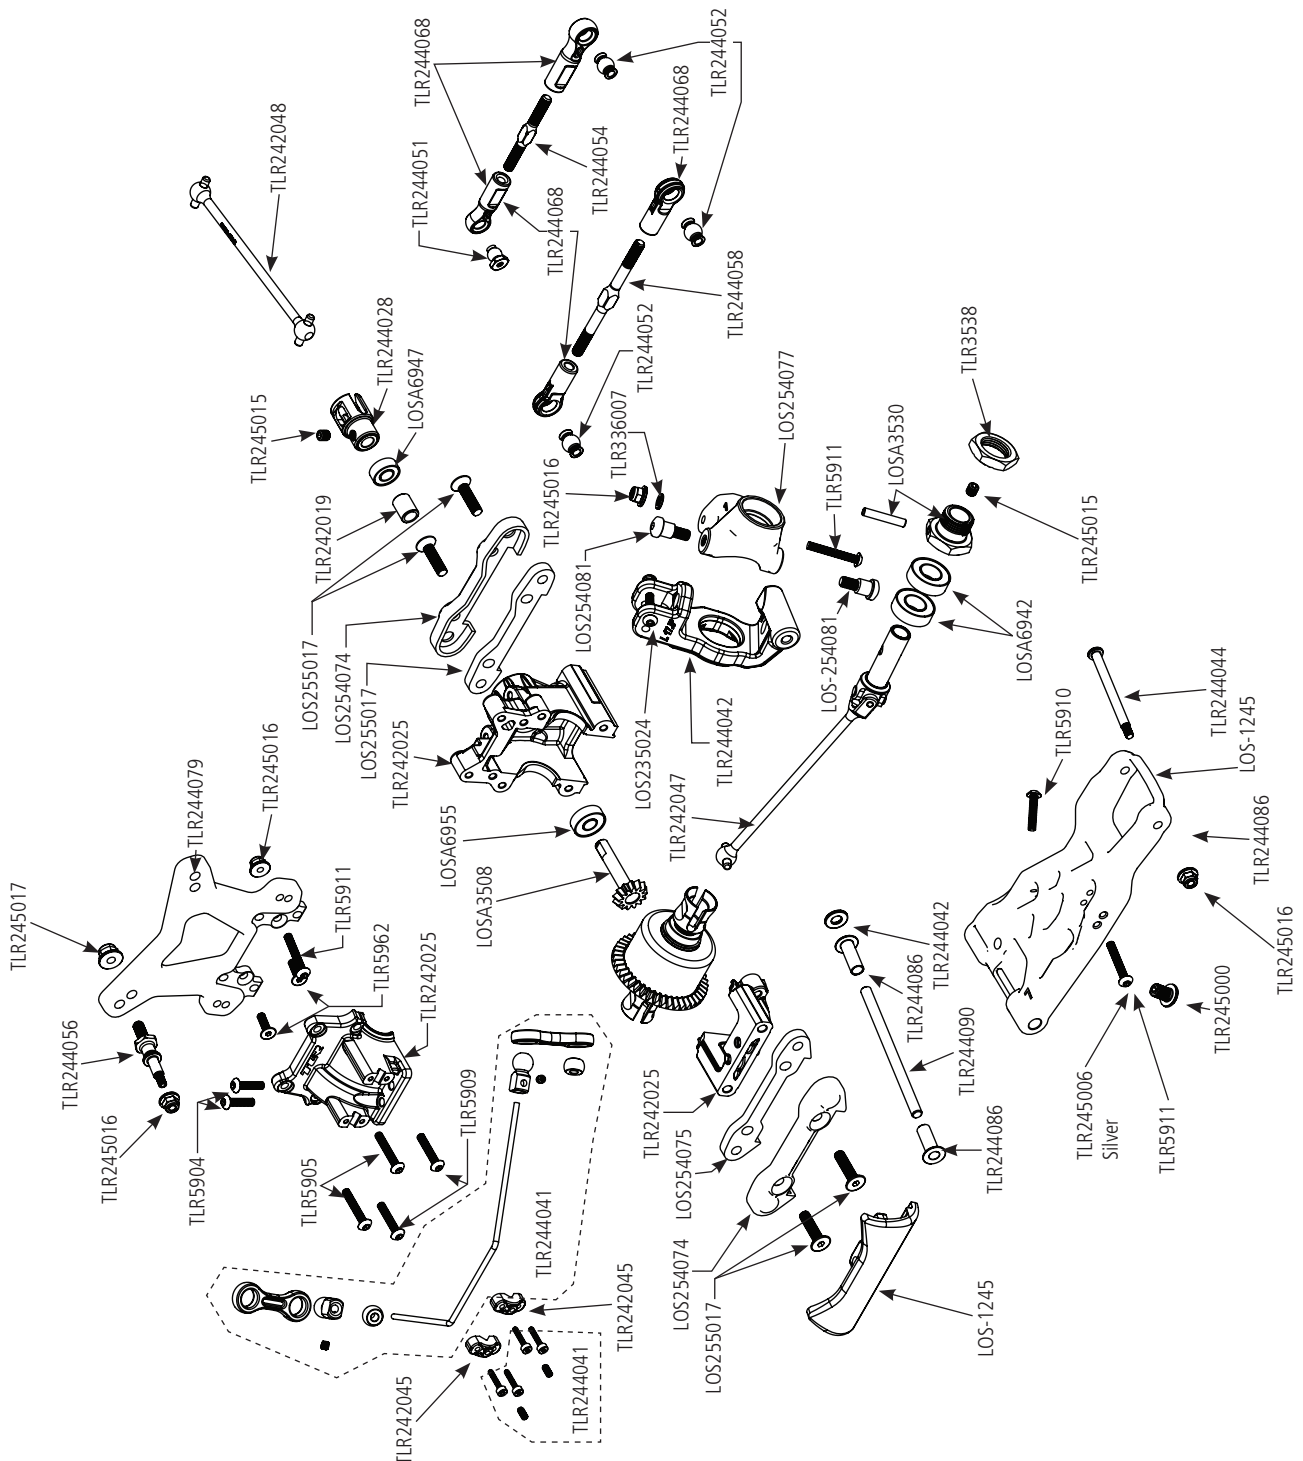

8IGHT XE RTR 4WD BUGGY

EXPLODED VIEW • VUE ÉCLATÉE DES PIÈCES

FRONT SHOCK FRONTSTOSSDÄMPFER SUSPENSION AVANT AMM. ANTERIORE

REAR SHOCK HECKSTOSSDÄMPFER SUSPENSION ARRIÈRE AMM. POSTERIORE

FRONT DIFFERENTIAL
VORDERES DIFFERENZIAL
DIFFÉRENTIEL AVANT
DIFFERENZIALE ANTERIORE

**CENTER DIFFERENTIAL
ZENTRALES DIFFERENTIAL
DIFFÉRENTIEL CENTRAL
DIFFERENZIALE CENTRALE**