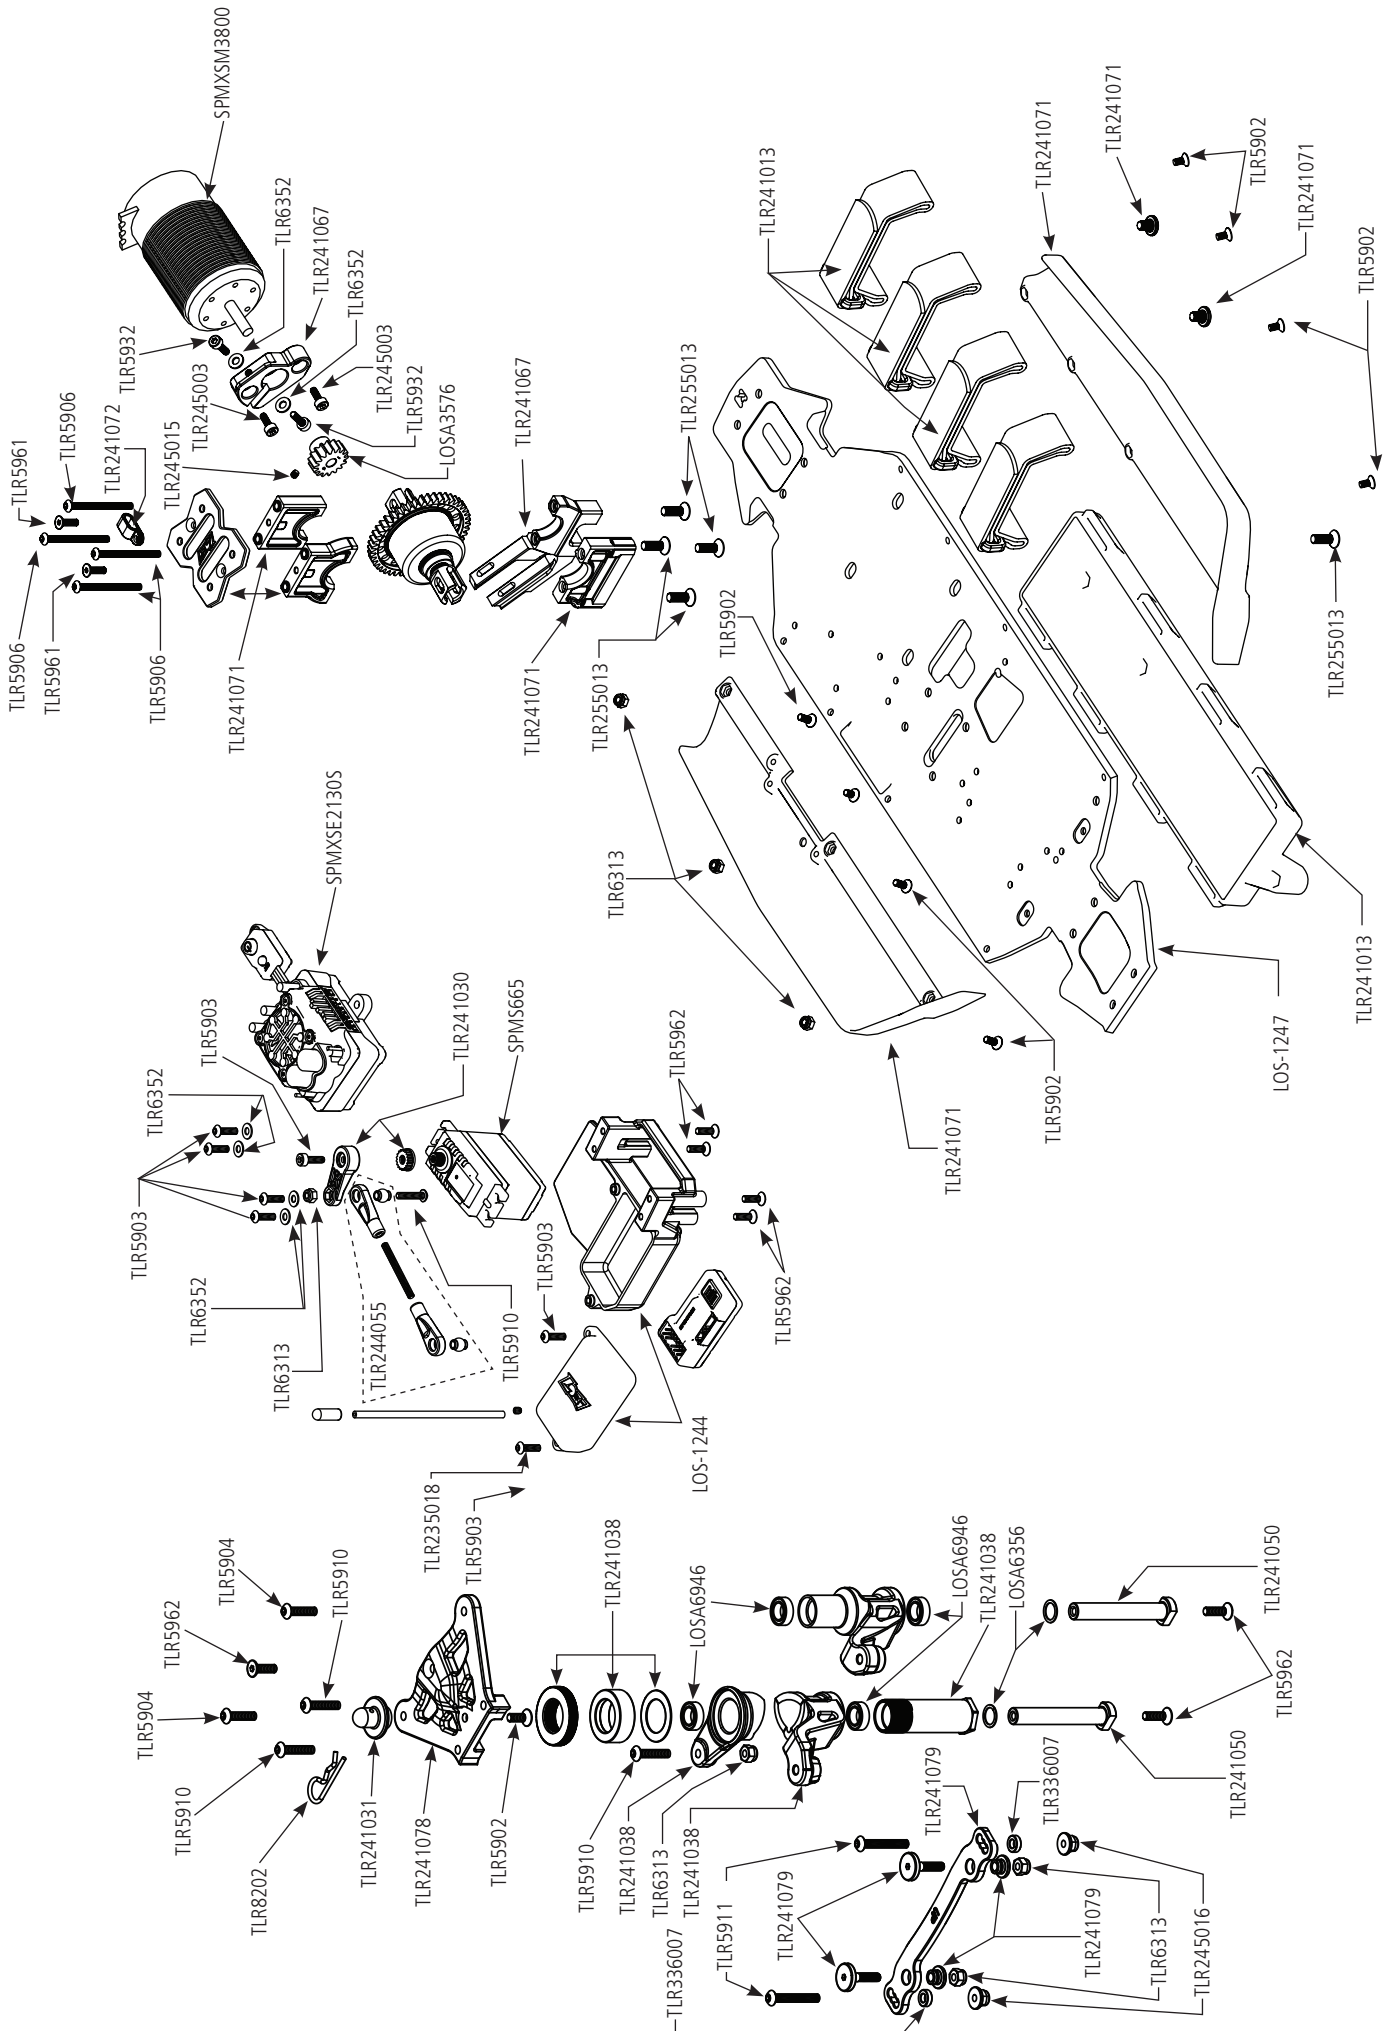

8IGHT XE RTR 4WD BUGGY

EXPLODED VIEW • VUE ÉCLATÉE DES PIÈCES

FRONT SHOCK FRONTSTOSSDÄMPFER SUSPENSION AVANT AMM. ANTERIORE

REAR SHOCK HECKSTOSSDÄMPFER SUSPENSION ARRIÈRE AMM. POSTERIORE

FRONT DIFFERENTIAL
VORDERES DIFFERENZIAL
DIFFÉRENTIEL AVANT
DIFFERENZIALE ANTERIORE

**CENTER DIFFERENTIAL
ZENTRALES DIFFERENTIAL
DIFFÉRENTIEL CENTRAL
DIFFERENZIALE CENTRALE**