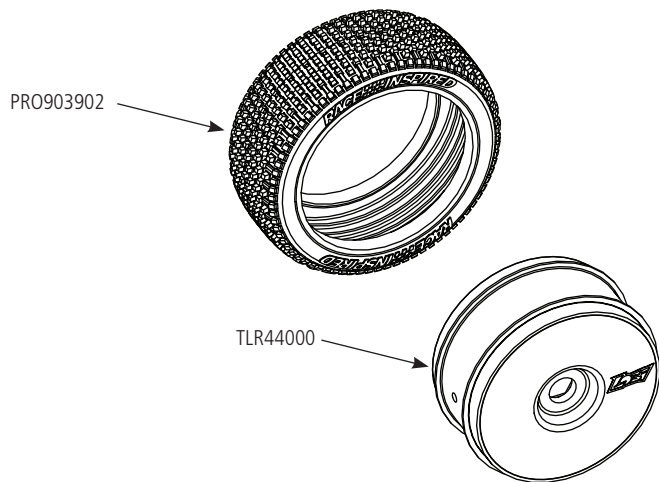

8IGHT XE RTR 4WD BUGGY

EXPLODED VIEW • VUE ÉCLATÉE DES PIÈCES

FRONT SHOCK FRONTSTOSSDÄMPFER SUSPENSION AVANT AMM. ANTERIORE

REAR SHOCK HECKSTOSSDÄMPFER SUSPENSION ARRIÈRE AMM. POSTERIORE

FRONT DIFFERENTIAL
VORDERES DIFFERENZIAL
DIFFÉRENTIEL AVANT
DIFFERENZIALE ANTERIORE

**CENTER DIFFERENTIAL
ZENTRALES DIFFERENTIAL
DIFFÉRENTIEL CENTRAL
DIFFERENZIALE CENTRALE**