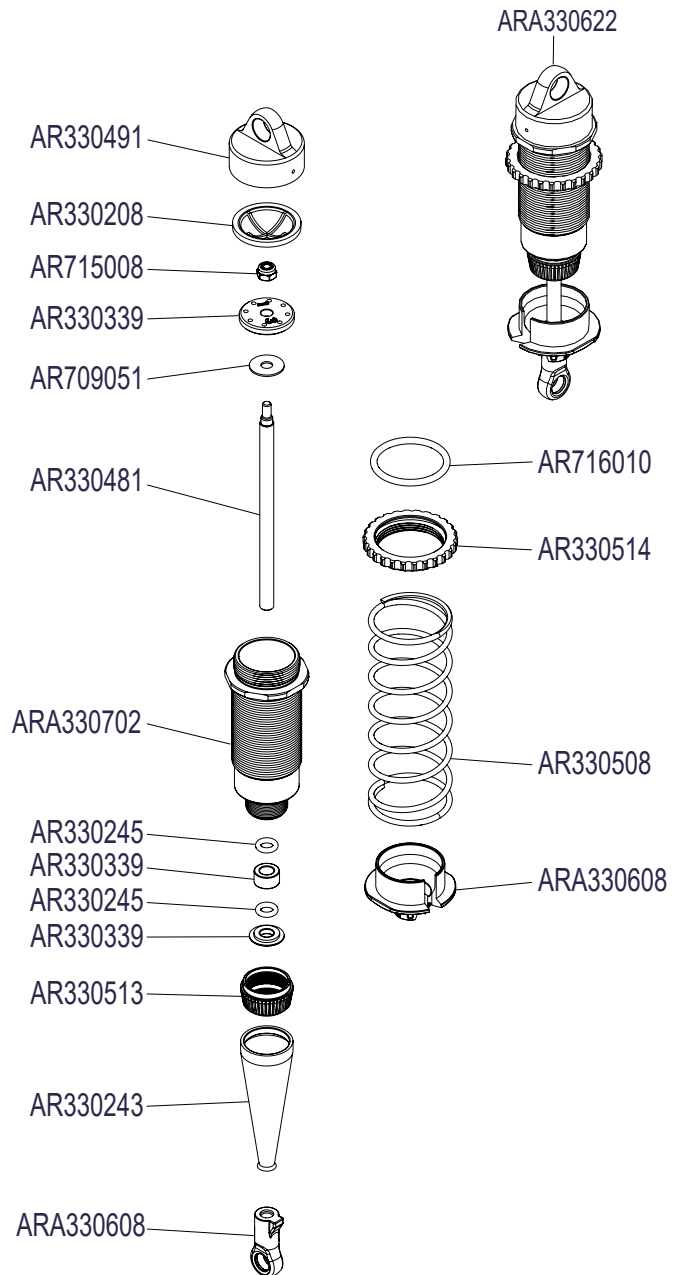

Front Vorne Avant Delantero
フロント 前

Centre Center
 Centre Centro
 センター 中心

Shocks Stoßdämpfer Amortisseur
Amortiguador 減震器 ショックアブソーバ

FRONT SHOCK ABSORBER

REAR SHOCK ABSORBER

Differential Differential Différentiel
Diferencial 差动 差動

CENTER DIFF EXPLODED VIEW

FRONT AND REAR DIFF EXPLODED VIEW

Body & Tire Karosserie & Reifen
Carrosserie & Pneu
Cuerpo & Neumático
车身及轮胎 ボディとタイヤ