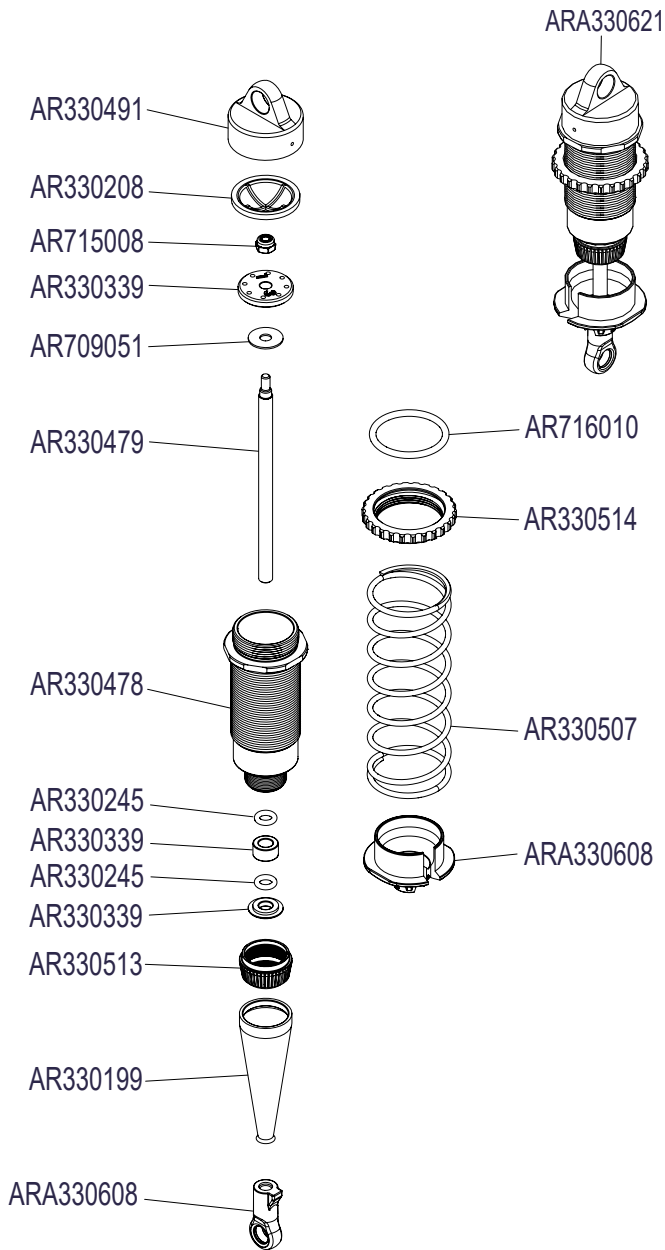

Front Vorne Avant Delantero
フロント 前

Centre Center
 Centre Centro
 センター 中心

Shocks Stoßdämpfer Amortisseur
Amortiguador 減震器 ショックアブソーバ

FRONT SHOCK ABSORBER

REAR SHOCK ABSORBER

Differential Differential Différentiel
Diferencial 差动 差動

CENTER DIFF EXPLODED VIEW

FRONT AND REAR DIFF EXPLODED VIEW

Body & Tire Karosserie & Reifen
Carrosserie & Pneu
Cuerpo & Neumático
车身及轮胎 ボディとタイヤ