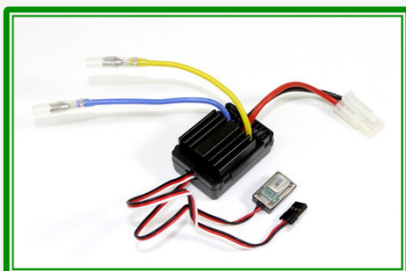

Crawler Fahrtenregler

Wasserdicht & Staubgeschützt
"Single-Click" Funktion
5-9 Zellen NiMH*
2-3S LiPo*
(*Motorenlimit beachten)

Art.-Nr. 2100003