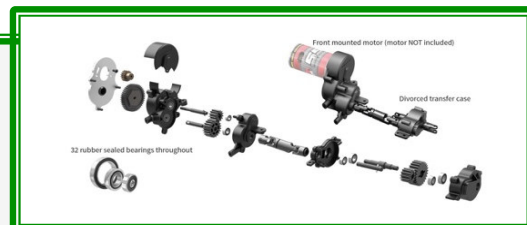

Speziell angeordnetes Verteilergetriebe