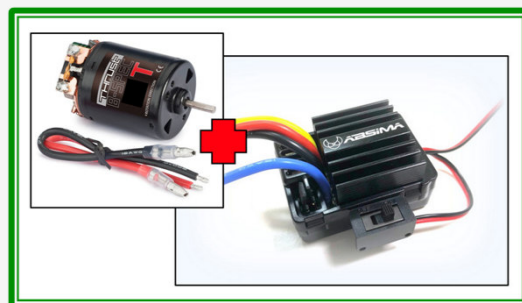

Motoren & Fahrtenregler

"Thrust ECO" Crawler Motoren

Preiswerter 540er Standardmotor
Wellenlänge: 8.6mm
Wellen $\varnothing$: 3.19mm

Art.-Nr. 2310063 - 35T 10.900 U/Min
Art.-Nr. 2310064 - 45T 8.600 U/Min

"Thrust B-Spec" Crawler Motoren

hochwertiges Material mit starken Magneten. Der Motor verfügt über Direktlötanschlüsse für flexible Lötmöglichkeiten. Dual-Kugellager Ausführung für eine bessere Leistung, die eine reibungslose Fahrt und eine präzise Steuerung mit bestmöglicher Effizienz ermöglicht.

Motor Größe: 540
Wellenlänge: 12.3mm; Wellen $\varnothing$: 3.18mm
Dual-Kugellager-Ausführung
Austauschbaren Bürsten und Federn

Art.-Nr. 2310082 - 35T 10.800 U/Min
Art.-Nr. 2310083 - 45T 9.200 U/Min
Art.-Nr. 2310077 - 50T 8.300 U/Min
Art.-Nr. 2310078 - 55T 7.700 U/Min

UVP: 19,95€

"Thrust B-Spec" Crawler Motoren + Brushed Regler

Art.-Nr. 2100012 - 12T + 1:10 Brushed Regler 40A
Art.-Nr. 2100013 - 14T + 1:10 Brushed Regler 40A
Art.-Nr. 2100014 - 17T + 1:10 Brushed Regler 40A
Art.-Nr. 2100015 - 19T + 1:10 Brushed Regler 40A
Art.-Nr. 2100016 - 21T + 1:10 Brushed Regler 40A
Art.-Nr. 2100017 - 50T + 1:10 Brushed Regler 40A (für Crawler & Boote)
Art.-Nr. 2100018 - 55T + 1:10 Brushed Regler 40A (für Crawler & Boote)
Art.-Nr. 2100019 - 80T + 1:10 Brushed Regler 40A
Art.-Nr. 2100020 - 35T + 1:10 Brushed Regler 40A (für Crawler & Boote)
Art.-Nr. 2100021 - 45T + 1:10 Brushed Regler 40A (für Crawler & Boote)

UVP: 39,95€

Crawler Fahrtenregler

Wasserdicht & Staubgeschützt
"Single-Click" Funktion
5-9 Zellen NiMH*
2-3S LiPo*
(*Motorenlimit beachten)

Art.-Nr. 2100003