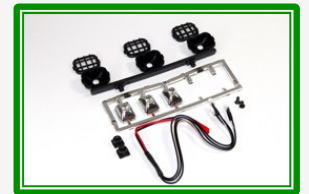

Lichtleiste
Art.-Nr. 2320035
UVP: 4,95€