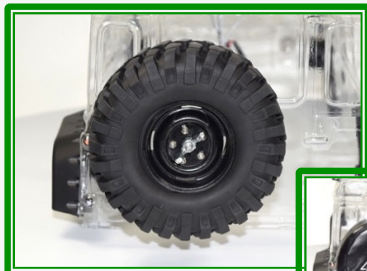

Ersatzrad mit Abdeckung + Metallahlerung
96mm
Art.-Nr. 2320055
UVP: 19,95€