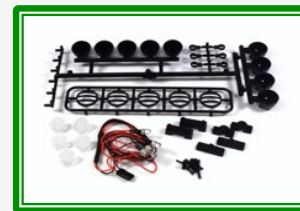

Aluminium LED Strahler "Ultrahell"

schwarz
Art.-Nr. 2320067
UVP: 29,95€

Lichtleisten Set inkl. LEDs und Befestigungs-mate

Art.-Nr. 2320049
UVP: 12,95€

Lichtleiste mit LEDs

inkl. Schrauben 15cm
Art.-Nr. 2320040
UVP: 9,95€