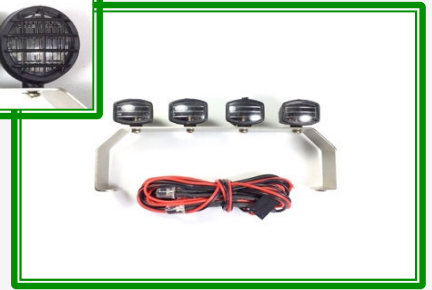

eckig
Art.-Nr. 2320036
UVP: 24,95€

rund
Art.-Nr. 2320037
UVP: 24,95€

Lichtleiste mit LEDs

eckig
Art.-Nr. 2320079
UVP: 15,95€

rund
Art.-Nr. 2320078
UVP: 15,95€

Nebelscheinwerfer Set inkl. LEDs

eckig
Art.-Nr. 2320052
UVP: 6,95€