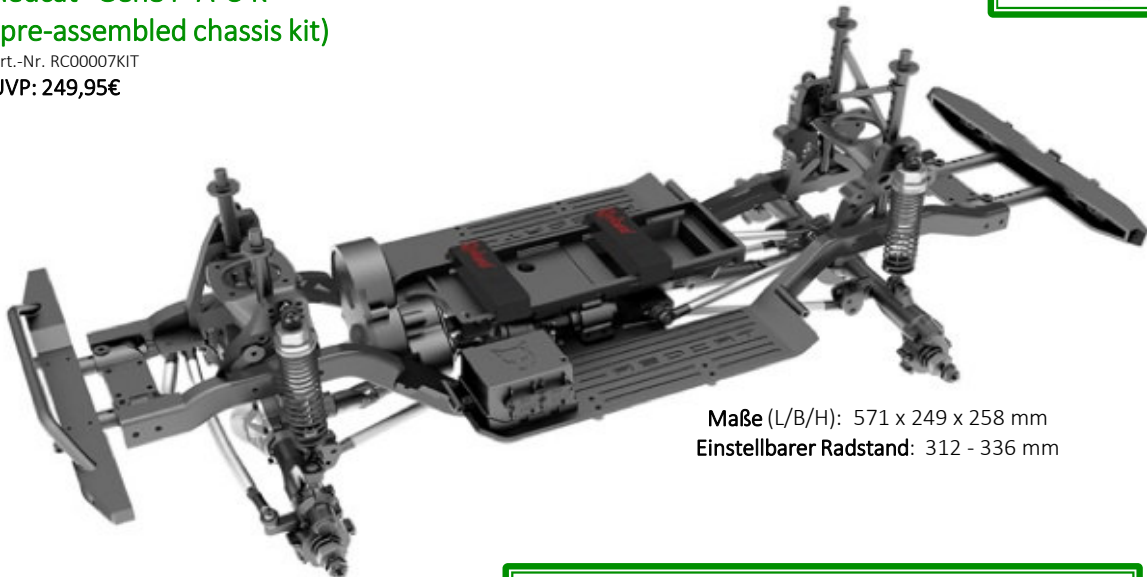

Redcat "Gen8 P-A-C-K"

Redcat "Gen8 P-A-C-K" (pre-assembled chassis kit)

Art.-Nr. RC00007KIT

UVP: 249,95€

Maße (L/B/H): 571 x 249 x 258 mm
Einstellbarer Radstand: 312 - 336 mm