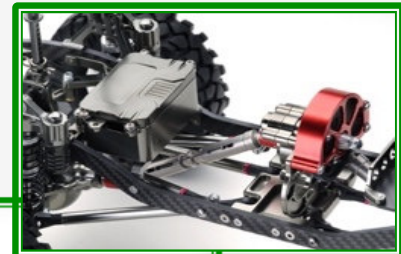

ABSIMA

Absima
Crawler-Magazin

LINDINGER Modellbau

Absima Crawler "CR-01"

CR-01

4WD Rolling Chassis

gun metall

Art.-Nr. 12002

CNC gefräste Aluminium Bauteile

Carbon-Rahmen

Beadlock - Aluminium Felgen

Weiche Profilreifen

Lieferumfang :

1 St. Crawler Rolling Chassis

(keine Karosserie & Elektronik enthalten)

Mehr Informationen finden Sie unter www.lindinger.at