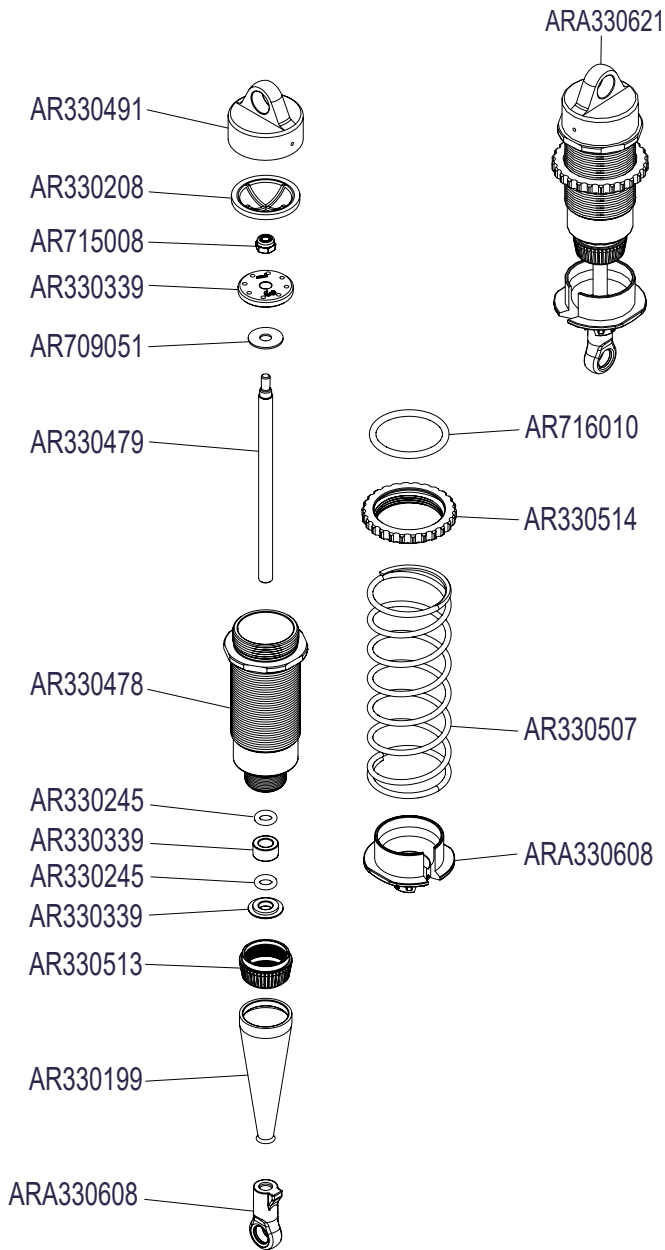

Front Vorne Avant Delantero
フロント 前

Centre Center
Centre Centro
センター 中心

Rear Hinten
Arrière Trasero リア后

Shocks Stoßdämpfer Amortisseur
Amortiguador 減震器 ショックアブソーバ

FRONT SHOCK ABSORBER

REAR SHOCK ABSORBER

Differential Differential Différentiel
 Diferencial 差动 差動

CENTER DIFF EXPLODED VIEW

FRONT AND REAR DIFF EXPLODED VIEW

Body & Tire Karosserie & Reifen
Carrosserie & Pneu
Cuerpo & Neumático
车身及轮胎 ボディとタイヤ