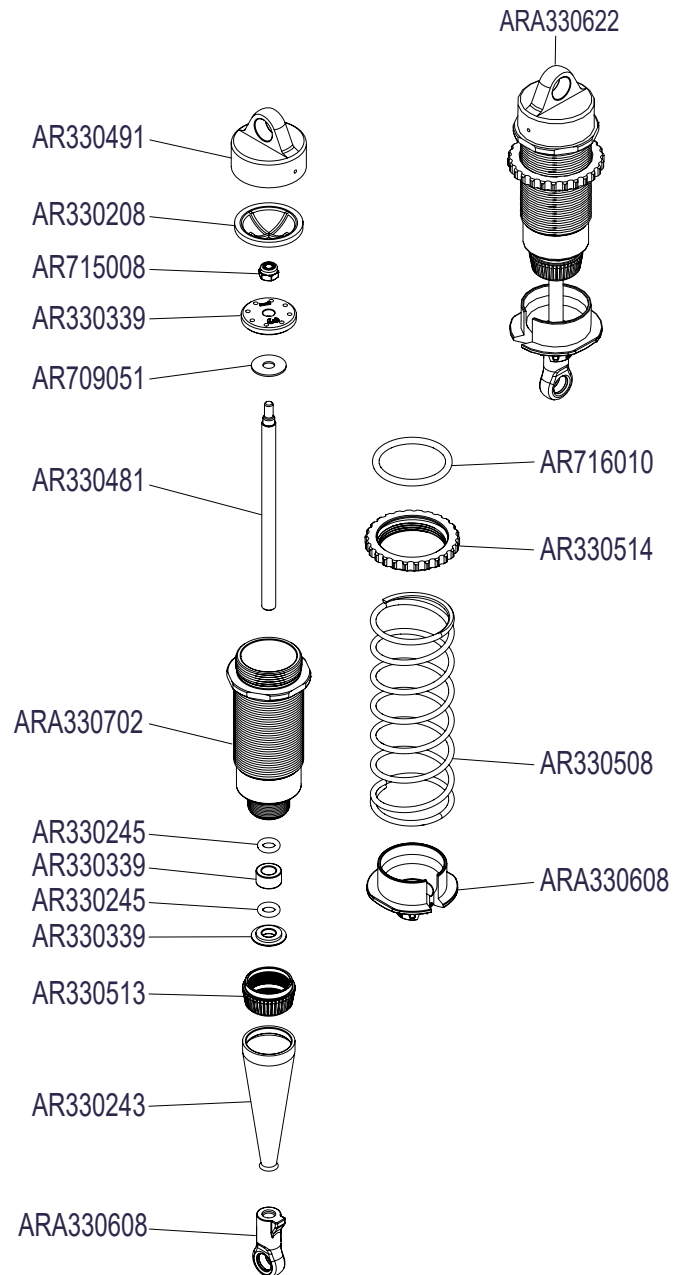

Front Vorne Avant Delantero
フロント 前

Centre Center
Centre Centro
センター 中心

Rear Hinten
Arrière Trasero リア后

Shocks Stoßdämpfer Amortisseur
Amortiguador 減震器 ショックアブソーバ

FRONT SHOCK ABSORBER

REAR SHOCK ABSORBER

Differential Differential Différentiel
 Diferencial 差动 差動

CENTER DIFF EXPLODED VIEW

FRONT AND REAR DIFF EXPLODED VIEW

Body & Tire Karosserie & Reifen
Carrosserie & Pneu
Cuerpo & Neumático
车身及轮胎 ボディとタイヤ