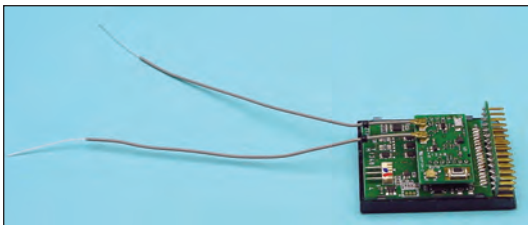

Lange Antenne für 2,4 GHz FASST Empfänger

Empfängerantenne 2,4 GHz 400 mm (2 Stück)

No. F 0959400

Lange Empfängerantenne 400mm für 2,4 GHz FASST-Empfänger.

Ermöglicht bei Modellen mit Voll-CFK-Hauben oder Rümpfen die Verlegung der Empfängerantenne nach außen.

Die Antenne kann von geübten Anwendern selbst ausgetauscht werden.

Für eine kleine Pauschale von 10.- Euro (plus Versandkosten), kann dies auch im robbe -Service durchgeführt werden.

Mit freundlichen Grüßen - Ihr robbe Modellsport-Team

robbe Modellsport GmbH & Co. KG
Metzloser Straße 36 - D- 36355 Grebenhain
Tel. (+49) 66 44 - 87-0 / Fax (+49) 66 44 - 87 139
eMail: verkauf@robbe.com
eMail: export@robbe.com
Web: www.robbe.com