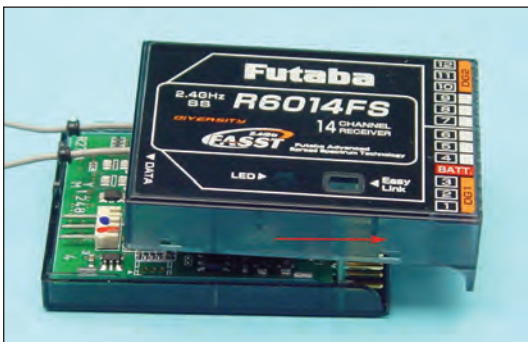

Empfängerantenne 2,4 GHz 400 mm (2 Stück)

No. F 0959400

Lange Empfängerantenne 400mm für 2,4 GHz FASST-Empfänger.

Ermöglicht bei Modellen mit Voll-CFK-Hauben oder Rümpfen die Verlegung der Empfängerantenne nach außen.

Die Antenne kann von geübten Anwendern selbst ausgetauscht werden.

Für eine kleine Pauschale von 10.- Euro (plus Versandkosten), kann dies auch im robbe -Service durchgeführt werden.