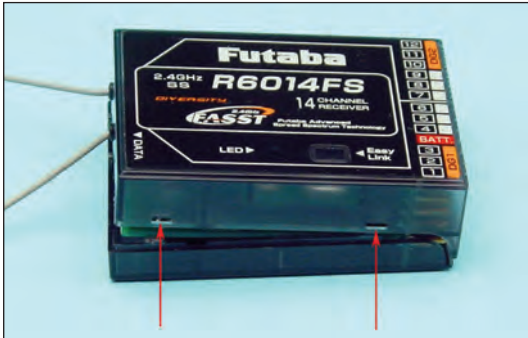

Lange Antenne für 2,4 GHz FASST Empfänger

Empfängerantenne 2,4 GHz 400 mm (2 Stück)

No. F 0959400

Lange Empfängerantenne 400mm für 2,4 GHz FASST-Empfänger.

Ermöglicht bei Modellen mit Voll-CFK-Hauben oder Rümpfen die Verlegung der Empfängerantenne nach außen.