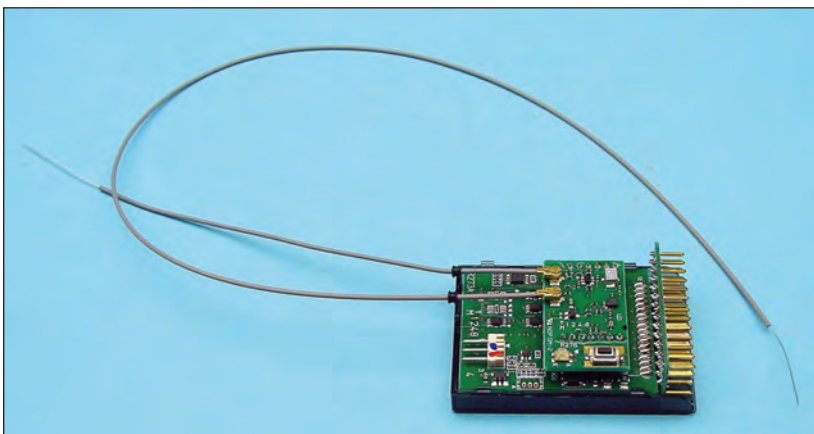

Lange Antenne für 2,4 GHz FASST Empfänger

Empfängerantenne 2,4 GHz 400 mm (2 Stück)

No. F 0959400

Lange Empfängerantenne 400mm für 2,4 GHz FASST-Empfänger.

Ermöglicht bei Modellen mit Voll-CFK-Hauben oder Rümpfen die Verlegung der Empfängerantenne nach außen.

Die Antenne kann von geübten Anwendern selbst ausgetauscht werden.

Für eine kleine Pauschale von 10.- Euro (plus Versandkosten), kann dies auch im robbe -Service durchgeführt werden.

Mit freundlichen Grüßen - Ihr robbe Modellsport-Team

robbe Modellsport GmbH & Co. KG
Metzloser Straße 36 - D- 36355 Grebenhain
Tel. (+49) 66 44 - 87-0 / Fax (+49) 66 44 - 87 139
eMail: verkauf@robbe.com
eMail: export@robbe.com
Web: www.robbe.com